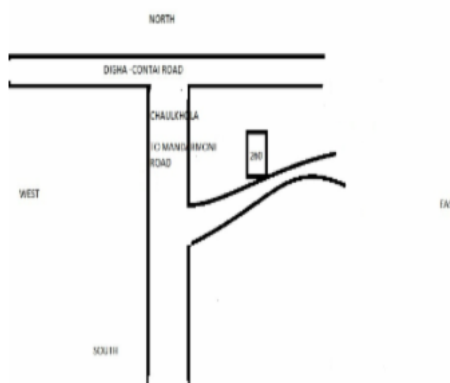

Key MAP View