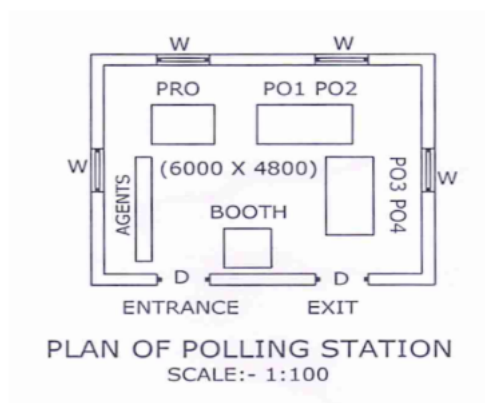

নির্বাচক নিবন্ধন আধিকারিকের স্বাক্ষর

Nazri Naksha

Google Map View

Polling Station Building Front View

Polling Station Front View

Cad View

Key MAP View

1 নাম : সঙ্গীতা পাত্র (দে) স্বামীর নাম: মানস দে বাড়ির নং : এন000 বয়স : 47 লিঙ্গ : মহিলা	CJD2674257 ফটো উপলব্ধ	2 নাম : সোমা বেরা পিতার নাম: নগেশনাথ বেরা বাড়ির নং : এন0001 বয়স : 32 লিঙ্গ : মহিলা	NNS1674308 ফটো উপলব্ধ	3 নাম : শুভম মান্না পিতার নাম: গণেশ চন্দ্র মান্না বাড়ির নং : n0001 বয়স : 25 লিঙ্গ : পুরুষ	NNS2204238 ফটো উপলব্ধ
4 নাম : ময়না সিংহ স্বামীর নাম: বিশ্বজিৎ সিংহ বাড়ির নং : এন0001 বয়স : 27 লিঙ্গ : মহিলা	NNS2292845 ফটো উপলব্ধ	5 নাম : দিপাবিত্তা চুয়ান পিতার নাম: সুনীরমল চুয়ান বাড়ির নং : এন0001 বয়স : 24 লিঙ্গ : মহিলা	NNS2290815 ফটো উপলব্ধ	6 নাম : সন্ধ্যা মন্ডল মইতি স্বামীর নাম: শিবপ্রসাদ মইতি বাড়ির নং : এন0001 বয়স : 31 লিঙ্গ : মহিলা	NNS2292803 ফটো উপলব্ধ
7 নাম : নিতাই চরণ গিরি পিতার নাম: নির্মল কুমার গিরি বাড়ির নং : এন0001 বয়স : 50 লিঙ্গ : পুরুষ	WB/31/212/309542 ফটো উপলব্ধ	8 নাম : রঞ্জনা গিরি স্বামীর নাম: নিতাই চরণ গিরি বাড়ির নং : এন0001 বয়স : 35 লিঙ্গ : মহিলা	NNS2018422 ফটো উপলব্ধ	9 নাম : অনিতা পানি জানা স্বামীর নাম: অতনু জানা বাড়ির নং : এন0001 বয়স : 28 লিঙ্গ : মহিলা	NNS1957612 ফটো উপলব্ধ
10 নাম : রাখী পাত্র (ওঝা) স্বামীর নাম: অসিত ওঝা বাড়ির নং : N0241 বয়স : 30 লিঙ্গ : মহিলা	NNS1958081 ফটো উপলব্ধ	11 নাম : আরতী প্রধান স্বামীর নাম: পঙ্কজ প্রধান বাড়ির নং : n0001 বয়স : 62 লিঙ্গ : মহিলা	CJD2672350 ফটো উপলব্ধ	12 নাম : মানিক কুমার দে পিতার নাম: নিরঞ্জন কুমার দে বাড়ির নং : 0001 বয়স : 57 লিঙ্গ : পুরুষ	WB/31/212/642362 ফটো উপলব্ধ
13 নাম : অদিতী ভূঞা পিতার নাম: পঞ্চানন সামন্ত বাড়ির নং : এন0001 বয়স : 34 লিঙ্গ : মহিলা	NNS2026227 ফটো উপলব্ধ	14 নাম : মানসী গিরি পিতার নাম: দৈতারাী গিরি বাড়ির নং : এন0001 বয়স : 35 লিঙ্গ : মহিলা	NNS2026235 ফটো উপলব্ধ	15 নাম : বিশ্বজিৎ জানা পিতার নাম: উমাশঙ্কর জানা বাড়ির নং : এন0001 বয়স : 26 লিঙ্গ : পুরুষ	NNS2026284 ফটো উপলব্ধ
16 নাম : শুভদীপ দে পিতার নাম: মানস কুমার দে বাড়ির নং : এন0001 বয়স : 23 লিঙ্গ : পুরুষ	NNS2366714 ফটো উপলব্ধ	17 নাম : মেঘদীপা দে পিতার নাম: মানিক কুমার দে বাড়ির নং : এন0001 বয়স : 24 লিঙ্গ : মহিলা	NNS2366763 ফটো উপলব্ধ	18 নাম : অসিত ওঝা পিতার নাম: অশোক ওঝা বাড়ির নং : এন0001 বয়স : 32 লিঙ্গ : পুরুষ	NNS1572411 ফটো উপলব্ধ
19 নাম : পঞ্চমী রানি জানা মাইতি স্বামীর নাম: অনুপম মাইতি বাড়ির নং : এন0001 বয়স : 22 লিঙ্গ : মহিলা	NNS2478683 ফটো উপলব্ধ	20 নাম : অশোক ওঝা পিতার নাম: চতুর্ভূজ ওঝা বাড়ির নং : n0001 বয়স : 54 লিঙ্গ : পুরুষ	CJD2751006 ফটো উপলব্ধ	21 নাম : উষারানী ওঝা স্বামীর নাম: অশোক ওঝা বাড়ির নং : n0001 বয়স : 59 লিঙ্গ : মহিলা	WB/31/212/636420 ফটো উপলব্ধ
22 নাম : সুশান্ত প্রধান মায়ের নাম: আরতী প্রধান বাড়ির নং : n0001 বয়স : 48 লিঙ্গ : পুরুষ	CJD2879682 ফটো উপলব্ধ	23 নাম : পারুল প্রধান স্বামীর নাম: সুশান্ত প্রধান বাড়ির নং : n0001 বয়স : 42 লিঙ্গ : মহিলা	CJD2879690 ফটো উপলব্ধ	24 নাম : শ্রীমন্ত প্রধান মায়ের নাম: আরতি প্রধান বাড়ির নং : n0001 বয়স : 41 লিঙ্গ : পুরুষ	CJD2879708 ফটো উপলব্ধ
25 নাম : ছবি রাণী প্রধান স্বামীর নাম: শ্রীমন্ত প্রধান বাড়ির নং : n0001 বয়স : 30 লিঙ্গ : মহিলা	NNS1759851 ফটো উপলব্ধ	26 নাম : অনুপম প্রধান পিতার নাম: আশীষ প্রধান বাড়ির নং : এন0001 বয়স : 26 লিঙ্গ : পুরুষ	NNS2026201 ফটো উপলব্ধ	27 নাম : অনুপম মাইতি পিতার নাম: অসিত কুমার মাইতি বাড়ির নং : এন0001 বয়স : 27 লিঙ্গ : পুরুষ	NNS2026219 ফটো উপলব্ধ
28 নাম : নীলিমা মাহাত স্বামীর নাম: যোগেশ মাহাত বাড়ির নং : এন0001 বয়স : 41 লিঙ্গ : মহিলা	NNS2026243 ফটো উপলব্ধ	29 নাম : জয়শ্রী গায়ন স্বামীর নাম: রামকৃষ্ণ গায়ন বাড়ির নং : এন0001 বয়স : 27 লিঙ্গ : মহিলা	NNS2026250 ফটো উপলব্ধ	30 নাম : দিপালী মাইতি বেরা স্বামীর নাম: সমিত বেরা বাড়ির নং : এন0001 বয়স : 28 লিঙ্গ : মহিলা	NNS2026276 ফটো উপলব্ধ