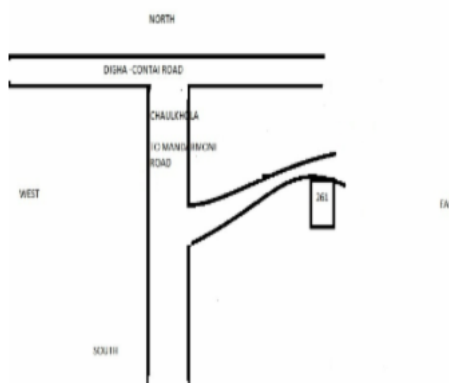

নির্বাচক নিবন্ধন আধিকারিকের স্বাক্ষর

Nazri Naksha

Google Map View

Polling Station Building Front View

Polling Station Front View

Cad View

Key MAP View

1 নাম : মনুজা বিবি স্বামীর নাম: মৈমুদ খাঁ বাড়ির নং : n0049 বয়স : 68 লিঙ্গ : মহিলা	WB/31/212/639179	2 নাম : মির্জা রাজু বেগ পিতার নাম: মির্জা নুরুল বেগ বাড়ির নং : n0049 বয়স : 41 লিঙ্গ : পুরুষ	CJD2827558	3 নাম : আনার বিবি স্বামীর নাম: মির্জা রাজু বেগ বাড়ির নং : n0049 বয়স : 32 লিঙ্গ : মহিলা	NNS1573096
4 নাম : পচু খাঁ পিতার নাম: কমিরুদ্দিন খাঁ বাড়ির নং : n0050 বয়স : 77 লিঙ্গ : পুরুষ	NNS2104370	5 নাম : ইলিয়াস খাঁ পিতার নাম: পচু খাঁ বাড়ির নং : n0050 বয়স : 33 লিঙ্গ : পুরুষ	NNS1680396	6 নাম : নাজমা বিবি স্বামীর নাম: কেলামৎ খাঁ বাড়ির নং : n0055 বয়স : 63 লিঙ্গ : মহিলা	WB/31/212/639326
7 নাম : রয়মত খান পিতার নাম: কেলামৎ খাঁ বাড়ির নং : n0055 বয়স : 46 লিঙ্গ : পুরুষ	CJD1760081	8 নাম : রকিমন বিবি স্বামীর নাম: রয়মত খাঁ বাড়ির নং : n0055 বয়স : 42 লিঙ্গ : মহিলা	CJD2673879	9 নাম : মুস্তাক খাঁ পিতার নাম: কেলামত খাঁ বাড়ির নং : 56 বয়স : 44 লিঙ্গ : পুরুষ	CJD2827426
10 নাম : মাজেদা বিবি স্বামীর নাম: হাবিব খাঁ বাড়ির নং : n0056 বয়স : 37 লিঙ্গ : মহিলা	NNS1680669	11 নাম : আকিল খাঁ পিতার নাম: আলোদাদ খাঁ বাড়ির নং : n0056 বয়স : 34 লিঙ্গ : পুরুষ	NNS1453232	12 নাম : আনোয়ারা বিবি পিতার নাম: আলোদাদ বাড়ির নং : n0056 বয়স : 68 লিঙ্গ : মহিলা	WB/31/212/639243
13 নাম : সরিফ খাঁ পিতার নাম: আলোদাদ খাঁ বাড়ির নং : 57 বয়স : 43 লিঙ্গ : পুরুষ	CJD2827392	14 নাম : আরসেদুল খাঁ পিতার নাম: রেয়াজ খাঁ বাড়ির নং : n0066 বয়স : 36 লিঙ্গ : পুরুষ	NNS1572825	15 নাম : মির্জা খোকন বেগ পিতার নাম: মির্জা গিয়াসুদ্দিন বেগ বাড়ির নং : n0064 বয়স : 38 লিঙ্গ : পুরুষ	NNS1453364
16 নাম : নারগিশ বিবি স্বামীর নাম: মির্জা খোকন বেগ বাড়ির নং : n0064 বয়স : 34 লিঙ্গ : মহিলা	NNS1453372	17 নাম : মির্জা মিঠু বেগ পিতার নাম: মির্জা গিয়াসুদ্দিন বেগ বাড়ির নং : n0064 বয়স : 35 লিঙ্গ : পুরুষ	NNS1453356	18 নাম : জাহেরা বিবি স্বামীর নাম: মহম্মাদ বাড়ির নং : n0065 বয়স : 54 লিঙ্গ : মহিলা	WB/31/212/639325
19 নাম : সোলেমান খাঁ পিতার নাম: মহম্মাদ খাঁ বাড়ির নং : n0065 বয়স : 36 লিঙ্গ : পুরুষ	NNS1453125	20 নাম : সেক সহিত উদ্দিন পিতার নাম: ইসলাউদ্দিন সেক বাড়ির নং : n0068 বয়স : 36 লিঙ্গ : পুরুষ	NNS1298389	21 নাম : তমিজ উদ্দিন পিতার নাম: সেখ ইসলাউদ্দিন বাড়ির নং : n0068 বয়স : 50 লিঙ্গ : পুরুষ	WB/31/211/477031
22 নাম : সেখ রেজাউল পিতার নাম: সেখ লিয়াখত বাড়ির নং : n0027 বয়স : 52 লিঙ্গ : পুরুষ	NNS2094019	23 নাম : লেইলী বিবি স্বামীর নাম: লিয়াখৎ বাড়ির নং : n0027 বয়স : 56 লিঙ্গ : মহিলা	NNS2093615	24 নাম : জাবেদ পিতার নাম: সেক লিয়াখত আলি বাড়ির নং : n0027 বয়স : 36 লিঙ্গ : পুরুষ	NNS1298454
25 নাম : সেক নীয়াজ আক্তার কাদেরী পিতার নাম: সেক লিয়াখত আলি বাড়ির নং : n0027 বয়স : 33 লিঙ্গ : পুরুষ	NNS1581883	26 নাম : সেক জামিল আক্তার কাদেরী পিতার নাম: সেক লিয়াখত আলি বাড়ির নং : n0027 বয়স : 31 লিঙ্গ : পুরুষ	NNS1760214	27 নাম : খতেজা বেওয়া স্বামীর নাম: নওসাৎ বাড়ির নং : n0038 বয়স : 83 লিঙ্গ : মহিলা	WB/31/212/639114
28 নাম : গুলিমন বিবি স্বামীর নাম: ইসমাইল বাড়ির নং : n0052 বয়স : 88 লিঙ্গ : মহিলা	WB/31/212/639065	29 নাম : সেখ মনতাজ পিতার নাম: সেক জালাল উদ্দিন বাড়ির নং : n0037 বয়স : 61 লিঙ্গ : পুরুষ	NNS2093367	30 নাম : সাকেরুন বিবি স্বামীর নাম: সওকৎ বাড়ির নং : n0038 বয়স : 59 লিঙ্গ : মহিলা	WB/31/212/639560