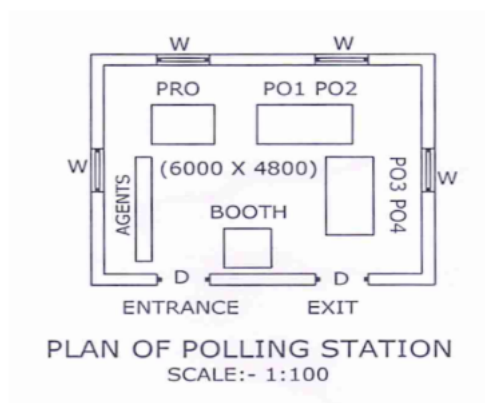

নির্বাচক নিবন্ধন আধিকারিকের স্বাক্ষর

Nazri Naksha

Google Map View

Polling Station Building Front View

Polling Station Front View

Cad View

Key MAP View

1 নাম : মনুজা বিবি স্বামীর নাম: মৈমুদ খাঁ বাড়ির নং : n0049 বয়স : 68 লিঙ্গ : মহিলা	WB/31/212/639179	2 নাম : মির্জা রাজু বেগ পিতার নাম: মির্জা নুরুল বেগ বাড়ির নং : n0049 বয়স : 41 লিঙ্গ : পুরুষ	CJD2827558	3 নাম : আনার বিবি স্বামীর নাম: মির্জা রাজু বেগ বাড়ির নং : n0049 বয়স : 32 লিঙ্গ : মহিলা	NNS1573096
4 নাম : পচু খাঁ পিতার নাম: কমিরুদ্দিন খাঁ বাড়ির নং : n0050 বয়স : 77 লিঙ্গ : পুরুষ	NNS2104370	5 নাম : ইলিয়াস খাঁ পিতার নাম: পচু খাঁ বাড়ির নং : n0050 বয়স : 33 লিঙ্গ : পুরুষ	NNS1680396	6 নাম : নাজমা বিবি স্বামীর নাম: কেলামৎ খাঁ বাড়ির নং : n0055 বয়স : 63 লিঙ্গ : মহিলা	WB/31/212/639326
7 নাম : রয়মত খান পিতার নাম: কেলামৎ খাঁ বাড়ির নং : n0055 বয়স : 46 লিঙ্গ : পুরুষ	CJD1760081	8 নাম : রকিমন বিবি স্বামীর নাম: রয়মত খাঁ বাড়ির নং : n0055 বয়স : 42 লিঙ্গ : মহিলা	CJD2673879	9 নাম : মুস্তাক খাঁ পিতার নাম: কেলামত খাঁ বাড়ির নং : 56 বয়স : 44 লিঙ্গ : পুরুষ	CJD2827426
10 নাম : মাজেদা বিবি স্বামীর নাম: হাবিব খাঁ বাড়ির নং : n0056 বয়স : 37 লিঙ্গ : মহিলা	NNS1680669	11 নাম : আকিল খাঁ পিতার নাম: আলোদাদ খাঁ বাড়ির নং : n0056 বয়স : 34 লিঙ্গ : পুরুষ	NNS1453232	12 নাম : আনোয়ারা বিবি পিতার নাম: আলোদাদ বাড়ির নং : n0056 বয়স : 68 লিঙ্গ : মহিলা	WB/31/212/639243
13 নাম : সরিফ খাঁ পিতার নাম: আলোদাদ খাঁ বাড়ির নং : 57 বয়স : 43 লিঙ্গ : পুরুষ	CJD2827392	14 নাম : আরসেদুল খাঁ পিতার নাম: রেয়াজ খাঁ বাড়ির নং : n0066 বয়স : 36 লিঙ্গ : পুরুষ	NNS1572825	15 নাম : মির্জা খোকন বেগ পিতার নাম: মির্জা গিয়াসুদ্দিন বেগ বাড়ির নং : n0064 বয়স : 38 লিঙ্গ : পুরুষ	NNS1453364
16 নাম : নারগিশ বিবি স্বামীর নাম: মির্জা খোকন বেগ বাড়ির নং : n0064 বয়স : 34 লিঙ্গ : মহিলা	NNS1453372	17 নাম : মির্জা মিঠু বেগ পিতার নাম: মির্জা গিয়াসুদ্দিন বেগ বাড়ির নং : n0064 বয়স : 35 লিঙ্গ : পুরুষ	NNS1453356	18 নাম : জাহেরা বিবি স্বামীর নাম: মহম্মাদ বাড়ির নং : n0065 বয়স : 54 লিঙ্গ : মহিলা	WB/31/212/639325
19 নাম : সোলেমান খাঁ পিতার নাম: মহম্মাদ খাঁ বাড়ির নং : n0065 বয়স : 36 লিঙ্গ : পুরুষ	NNS1453125	20 নাম : সেক সহিত উদ্দিন পিতার নাম: ইসলাউদ্দিন সেক বাড়ির নং : n0068 বয়স : 36 লিঙ্গ : পুরুষ	NNS1298389	21 নাম : তমিজ উদ্দিন পিতার নাম: সেখ ইসলাউদ্দিন বাড়ির নং : n0068 বয়স : 50 লিঙ্গ : পুরুষ	WB/31/211/477031
22 নাম : সেখ রেজাউল পিতার নাম: সেখ লিয়াখত বাড়ির নং : n0027 বয়স : 52 লিঙ্গ : পুরুষ	NNS2094019	23 নাম : লেইলী বিবি স্বামীর নাম: লিয়াখৎ বাড়ির নং : n0027 বয়স : 56 লিঙ্গ : মহিলা	NNS2093615	24 নাম : জাবেদ পিতার নাম: সেক লিয়াখত আলি বাড়ির নং : n0027 বয়স : 36 লিঙ্গ : পুরুষ	NNS1298454
25 নাম : সেক নীয়াজ আক্তার কাদেরী পিতার নাম: সেক লিয়াখত আলি বাড়ির নং : n0027 বয়স : 33 লিঙ্গ : পুরুষ	NNS1581883	26 নাম : সেক জামিল আক্তার কাদেরী পিতার নাম: সেক লিয়াখত আলি বাড়ির নং : n0027 বয়স : 31 লিঙ্গ : পুরুষ	NNS1760214	27 নাম : খতেজা বেওয়া স্বামীর নাম: নওসাৎ বাড়ির নং : n0038 বয়স : 83 লিঙ্গ : মহিলা	WB/31/212/639114
28 নাম : গুলিমন বিবি স্বামীর নাম: ইসমাইল বাড়ির নং : n0052 বয়স : 88 লিঙ্গ : মহিলা	WB/31/212/639065	29 নাম : সেখ মনতাজ পিতার নাম: সেক জালাল উদ্দিন বাড়ির নং : n0037 বয়স : 61 লিঙ্গ : পুরুষ	NNS2093367	30 নাম : সাকেরুন বিবি স্বামীর নাম: সওকৎ বাড়ির নং : n0038 বয়স : 59 লিঙ্গ : মহিলা	WB/31/212/639560