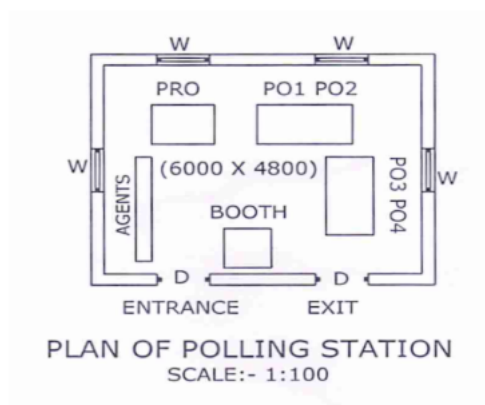

নির্বাচক নিবন্ধন আধিকারিকের স্বাক্ষর

Nazri Naksha

Google Map View

Polling Station Building Front View

Polling Station Front View

Cad View

Key MAP View

1 নাম : তারাপদ মাইতি পিতার নাম: নিরঞ্জন মাইতি বাড়ির নং : n0032 বয়স : 59 লিঙ্গ : পুরুষ	NNS2400521 ফটো উপলব্ধ	2 নাম : সুখমা মাইতি স্বামীর নাম: তারাপদ মাইতি বাড়ির নং : n0032 বয়স : 49 লিঙ্গ : মহিলা	CJD1752823 ফটো উপলব্ধ	3 নাম : সঞ্জীব কুমার মাইতি পিতার নাম: তারাপদ মাইতি বাড়ির নং : n0032 বয়স : 30 লিঙ্গ : পুরুষ	NNS1760305 ফটো উপলব্ধ
4 নাম : শ্রেয়া দত্ত পিতার নাম: গৌর পদ দত্ত বাড়ির নং : এন০০৯০ বয়স : 23 লিঙ্গ : মহিলা	NNS2430106 ফটো উপলব্ধ	5 নাম : অধীরচন্দ্র করণ পিতার নাম: রাজকৃষ্ণ করণ বাড়ির নং : n0041 বয়স : 78 লিঙ্গ : পুরুষ	WB/31/212/642291 ফটো উপলব্ধ	6 নাম : কমলা করণ স্বামীর নাম: অধীর করণ বাড়ির নং : n0041 বয়স : 65 লিঙ্গ : মহিলা	WB/31/212/642148 ফটো উপলব্ধ
7 নাম : আল্পনা করন স্বামীর নাম: অসীম করন বাড়ির নং : n0041 বয়স : 39 লিঙ্গ : মহিলা	NNS1680768 ফটো উপলব্ধ	8 নাম : গোপাল করণ পিতার নাম: রাজকৃষ্ণ করণ বাড়ির নং : n0042 বয়স : 73 লিঙ্গ : পুরুষ	WB/31/212/642304 ফটো উপলব্ধ	9 নাম : কাজল করণ স্বামীর নাম: গোপাল করণ বাড়ির নং : n0042 বয়স : 63 লিঙ্গ : মহিলা	WB/31/212/642149 ফটো উপলব্ধ
10 নাম : বিশ্বনাথ করণ পিতার নাম: গোপাল করণ বাড়ির নং : n0042 বয়স : 31 লিঙ্গ : পুরুষ	NNS1760347 ফটো উপলব্ধ	11 নাম : জয়ন্তী করণ স্বামীর নাম: বিশ্বনাথ করণ বাড়ির নং : গদাধরপুর বয়স : 28 লিঙ্গ : মহিলা	NNS2556371 ফটো উপলব্ধ	12 নাম : অঞ্জন কুমার করণ পিতার নাম: হরিশ করণ বাড়ির নং : n0008 বয়স : 68 লিঙ্গ : পুরুষ	WB/31/212/642035 ফটো উপলব্ধ
13 নাম : অথৈষা করণ পিতার নাম: অঞ্জন করণ বাড়ির নং : n0008 বয়স : 30 লিঙ্গ : মহিলা	NNS1760339 ফটো উপলব্ধ	14 নাম : বন্দনা করণ স্বামীর নাম: গোপাল করণ বাড়ির নং : n0010 বয়স : 68 লিঙ্গ : মহিলা	WB/31/212/642029 ফটো উপলব্ধ	15 নাম : পান্নালাল দে পিতার নাম: সুশান্ত দে বাড়ির নং : n0010 বয়স : 38 লিঙ্গ : পুরুষ	NNS1202084 ফটো উপলব্ধ
16 নাম : নুপুর দে স্বামীর নাম: পান্নালাল দে বাড়ির নং : n0010 বয়স : 34 লিঙ্গ : মহিলা	NNS1573294 ফটো উপলব্ধ	17 নাম : অমিয় করণ পিতার নাম: হরিশ চন্দ্র করণ বাড়ির নং : n0011 বয়স : 67 লিঙ্গ : পুরুষ	WB/31/212/642433 ফটো উপলব্ধ	18 নাম : রেখা করণ স্বামীর নাম: অমিয় করণ বাড়ির নং : n0011 বয়স : 58 লিঙ্গ : মহিলা	WB/31/212/642434 ফটো উপলব্ধ
19 নাম : অসিত কুমার করণ পিতার নাম: হরিশ চন্দ্র করণ বাড়ির নং : n0011 বয়স : 62 লিঙ্গ : পুরুষ	NNS2098713 ফটো উপলব্ধ	20 নাম : বাসন্তী করণ স্বামীর নাম: অসিত কুমার করণ বাড়ির নং : n0011 বয়স : 47 লিঙ্গ : মহিলা	CJD2674042 ফটো উপলব্ধ	21 নাম : কল্পনা করণ স্বামীর নাম: হিমাংশু করণ বাড়ির নং : n0011 বয়স : 60 লিঙ্গ : মহিলা	NNS2102762 ফটো উপলব্ধ
22 নাম : শিব প্রসাদ করণ পিতার নাম: হিমাংশু করণ বাড়ির নং : n0011 বয়স : 36 লিঙ্গ : পুরুষ	NNS1202027 ফটো উপলব্ধ	23 নাম : অনিমেঘ করন পিতার নাম: অমিয় করন বাড়ির নং : n0011 বয়স : 31 লিঙ্গ : পুরুষ	NNS1680776 ফটো উপলব্ধ	24 নাম : অনিতা করণ স্বামীর নাম: অমল করণ বাড়ির নং : n0012 বয়স : 61 লিঙ্গ : মহিলা	WB/31/212/642141 ফটো উপলব্ধ
25 নাম : কমল করণ পিতার নাম: বনবিহারী করণ বাড়ির নং : n0012 বয়স : 63 লিঙ্গ : পুরুষ	WB/31/212/642010 ফটো উপলব্ধ	26 নাম : নির্মল করণ পিতার নাম: বনবিহারী করণ বাড়ির নং : n0012 বয়স : 56 লিঙ্গ : পুরুষ	WB/31/212/642305 ফটো উপলব্ধ	27 নাম : কৃষ্ণা করন স্বামীর নাম: কমল করন বাড়ির নং : n0012 বয়স : 53 লিঙ্গ : মহিলা	WB/31/212/642142 ফটো উপলব্ধ
28 নাম : কল্পনা করন স্বামীর নাম: নির্মল করন বাড়ির নং : n0012 বয়স : 51 লিঙ্গ : মহিলা	WB/31/212/642137 ফটো উপলব্ধ	29 নাম : অসীম করন পিতার নাম: অমল কুমার করন বাড়ির নং : n0012 বয়স : 33 লিঙ্গ : পুরুষ	NNS1573278 ফটো উপলব্ধ	30 নাম : সূতিনাথ করণ পিতার নাম: শ্রীপতি করণ বাড়ির নং : n0015 বয়স : 56 লিঙ্গ : পুরুষ	WB/31/212/642300 ফটো উপলব্ধ