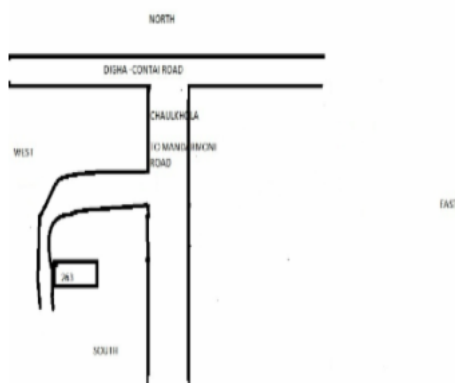

নির্বাচক নিবন্ধন আধিকারিকের স্বাক্ষর

Nazri Naksha

Google Map View

Polling Station Building Front View

Polling Station Front View

Cad View

Key MAP View

1 নাম : জয়দেব জানা মায়ের নাম: বেহুলা জানা বাড়ির নং : n0147 বয়স : 45 লিঙ্গ : পুরুষ	CJD1838929 ফটো উপলব্ধ	2 নাম : তুঙ্গি জানা স্বামীর নাম: জয়দেব জানা বাড়ির নং : n0147 বয়স : 41 লিঙ্গ : মহিলা	CJD2751790 ফটো উপলব্ধ	3 নাম : শুকদেব জানা পিতার নাম: ব্রজেন্দ্র নাথ জানা বাড়ির নং : n0147 বয়স : 40 লিঙ্গ : পুরুষ	CJD2751782 ফটো উপলব্ধ
4 নাম : নিমাই সাউ পিতার নাম: সুশীল সাউ বাড়ির নং : n0052 বয়স : 38 লিঙ্গ : পুরুষ	NNS1102268 ফটো উপলব্ধ	5 নাম : রমা সাউ (বারিক) স্বামীর নাম: নিমাই সাউ বাড়ির নং : n0052 বয়স : 30 লিঙ্গ : মহিলা	NNS1760578 ফটো উপলব্ধ	6 নাম : অশোক কুমার খাঁটুয়া পিতার নাম: অভয় চরণ খাঁটুয়া বাড়ির নং : n0010 বয়স : 53 লিঙ্গ : পুরুষ	NNS2161099 ফটো উপলব্ধ
7 নাম : লাবনী জানা স্বামীর নাম: শুকদেব জানা বাড়ির নং : n0147 বয়স : 30 লিঙ্গ : মহিলা	NNS1861889 ফটো উপলব্ধ	8 নাম : স্বামীর নাম: বাড়ির নং : 245 বয়স : 38 লিঙ্গ : মহিলা	NRX4078085 ফটো উপলব্ধ	9 নাম : গুরুপদ আচার্য্য মায়ের নাম: ছাবীরানী আচার্য্য বাড়ির নং : এন0117 বয়স : 24 লিঙ্গ : পুরুষ	NNS2392272 ফটো উপলব্ধ
10 নাম : মহুয়া আচার্য্য স্বামীর নাম: অমিত কুমার আচার্য্য বাড়ির নং : N0117 বয়স : 32 লিঙ্গ : মহিলা	NNS2204717 ফটো উপলব্ধ	11 নাম : সন্দ্যা রানী আচার্য্য স্বামীর নাম: গুরুপদ আচার্য্য বাড়ির নং : n0117 বয়স : 45 লিঙ্গ : মহিলা	NNS1097203 ফটো উপলব্ধ	12 নাম : রঞ্জিত কুমার আচার্য্য পিতার নাম: পূর্ণেন্দু আচার্য্য বাড়ির নং : n0090 বয়স : 28 লিঙ্গ : পুরুষ	NNS1936806 ফটো উপলব্ধ
13 নাম : অজিত কুমার আচার্য্য মায়ের নাম: রীতারানী আচার্য্য বাড়ির নং : এন0117 বয়স : 24 লিঙ্গ : পুরুষ	NNS2284685 ফটো উপলব্ধ	14 নাম : সুজিত কুমার আচার্য্য পিতার নাম: গুরুপদ আচার্য্য বাড়ির নং : n0117 বয়স : 25 লিঙ্গ : পুরুষ	NNS2204626 ফটো উপলব্ধ	15 নাম : শিখারানী আচার্য্য স্বামীর নাম: মুক্তিপদ আচার্য্য বাড়ির নং : n0117 বয়স : 59 লিঙ্গ : মহিলা	WB/31/212/645485 ফটো উপলব্ধ
16 নাম : মুক্তিপদ আচার্য্য পিতার নাম: পরমেশ্বর আচার্য্য বাড়ির নং : n0117 বয়স : 67 লিঙ্গ : পুরুষ	WB/31/212/645301 ফটো উপলব্ধ	17 নাম : ছবিরানী আচার্য্য পিতার নাম: শক্তিপদ আচার্য্য বাড়ির নং : n0117 বয়স : 39 লিঙ্গ : মহিলা	NNS1681402 ফটো উপলব্ধ	18 নাম : গায়ত্রী আচার্য্য স্বামীর নাম: শক্তিপদ আচার্য্য বাড়ির নং : n0117 বয়স : 65 লিঙ্গ : মহিলা	WB/31/212/645258 ফটো উপলব্ধ
19 নাম : শক্তিপদ আচার্য্য পিতার নাম: পরমেশ্বর আচার্য্য বাড়ির নং : n0117 বয়স : 77 লিঙ্গ : পুরুষ	WB/31/212/645319 ফটো উপলব্ধ	20 নাম : রাজীব আচার্য্য পিতার নাম: পূর্ণেন্দু আচার্য্য বাড়ির নং : n0090 বয়স : 36 লিঙ্গ : পুরুষ	NNS1298769 ফটো উপলব্ধ	21 নাম : গুরুপদ আচার্য্য পিতার নাম: পরমেশ্বর আচার্য্য বাড়ির নং : n0117 বয়স : 51 লিঙ্গ : পুরুষ	NNS1097195 ফটো উপলব্ধ
22 নাম : অমিত কুমার আচার্য্য পিতার নাম: মুক্তিপদ আচার্য্য বাড়ির নং : n0117 বয়স : 32 লিঙ্গ : পুরুষ	NNS1573773 ফটো উপলব্ধ	23 নাম : পূর্ণেন্দু আচার্য্য পিতার নাম: শ্রীপতি আচার্য্য বাড়ির নং : n0090 বয়স : 70 লিঙ্গ : পুরুষ	WB/31/212/645269 ফটো উপলব্ধ	24 নাম : আভারানী আচার্য্য স্বামীর নাম: পূর্ণেন্দু আচার্য্য বাড়ির নং : n0090 বয়স : 63 লিঙ্গ : মহিলা	WB/31/212/645484 ফটো উপলব্ধ
25 নাম : রীতারানী আচার্য্য স্বামীর নাম: কালিপদ আচার্য্য বাড়ির নং : n0117 বয়স : 45 লিঙ্গ : মহিলা	CJD2675379 ফটো উপলব্ধ	26 নাম : সৈয়দ হায়দার আলি পিতার নাম: সৈয়দ ওসমান আলি বাড়ির নং : N00021 বয়স : 69 লিঙ্গ : পুরুষ	FKC2557130 ফটো উপলব্ধ	27 নাম : সবিতা করণ স্বামীর নাম: সুব্রত কুমার করণ বাড়ির নং : n0178 বয়স : 58 লিঙ্গ : মহিলা	CJD2675395 ফটো উপলব্ধ
28 নাম : মনিমালা করণ স্বামীর নাম: সুবিমল করণ বাড়ির নং : n0178 বয়স : 83 লিঙ্গ : মহিলা	CJD1851351 ফটো উপলব্ধ	29 নাম : শুভময় করণ পিতার নাম: সুবিমল করণ বাড়ির নং : n0178 বয়স : 46 লিঙ্গ : পুরুষ	CJD1851377 ফটো উপলব্ধ	30 নাম : সুব্রতকুমার করণ পিতার নাম: সুবিমল করণ বাড়ির নং : n0178 বয়স : 60 লিঙ্গ : পুরুষ	CJD2675387 ফটো উপলব্ধ