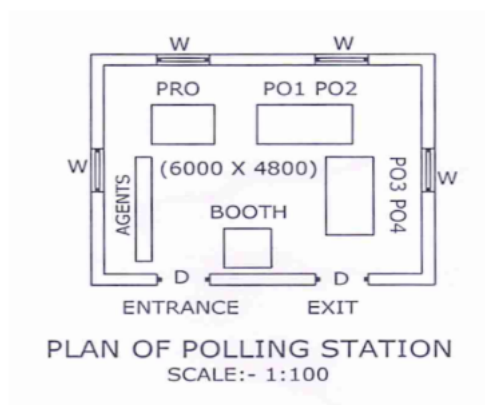

নির্বাচক নিবন্ধন আধিকারিকের স্বাক্ষর

Nazri Naksha

Google Map View

Polling Station Building Front View

Polling Station Front View

Cad View

Key MAP View

1 নাম : জয়দেব জানা মায়ের নাম: বেহুলা জানা বাড়ির নং : n0147 বয়স : 45 লিঙ্গ : পুরুষ	CJD1838929 ফটো উপলব্ধ	2 নাম : তুঙ্গি জানা স্বামীর নাম: জয়দেব জানা বাড়ির নং : n0147 বয়স : 41 লিঙ্গ : মহিলা	CJD2751790 ফটো উপলব্ধ	3 নাম : শুকদেব জানা পিতার নাম: ব্রজেন্দ্র নাথ জানা বাড়ির নং : n0147 বয়স : 40 লিঙ্গ : পুরুষ	CJD2751782 ফটো উপলব্ধ
4 নাম : নিমাই সাউ পিতার নাম: সুশীল সাউ বাড়ির নং : n0052 বয়স : 38 লিঙ্গ : পুরুষ	NNS1102268 ফটো উপলব্ধ	5 নাম : রমা সাউ (বারিক) স্বামীর নাম: নিমাই সাউ বাড়ির নং : n0052 বয়স : 30 লিঙ্গ : মহিলা	NNS1760578 ফটো উপলব্ধ	6 নাম : অশোক কুমার খাঁটুয়া পিতার নাম: অভয় চরণ খাঁটুয়া বাড়ির নং : n0010 বয়স : 53 লিঙ্গ : পুরুষ	NNS2161099 ফটো উপলব্ধ
7 নাম : লাবনী জানা স্বামীর নাম: শুকদেব জানা বাড়ির নং : n0147 বয়স : 30 লিঙ্গ : মহিলা	NNS1861889 ফটো উপলব্ধ	8 নাম : স্বামীর নাম: বাড়ির নং : 245 বয়স : 38 লিঙ্গ : মহিলা	NRX4078085 ফটো উপলব্ধ	9 নাম : গুরুপদ আচার্য্য মায়ের নাম: ছাবীরানী আচার্য্য বাড়ির নং : এন0117 বয়স : 24 লিঙ্গ : পুরুষ	NNS2392272 ফটো উপলব্ধ
10 নাম : মহুয়া আচার্য্য স্বামীর নাম: অমিত কুমার আচার্য্য বাড়ির নং : N0117 বয়স : 32 লিঙ্গ : মহিলা	NNS2204717 ফটো উপলব্ধ	11 নাম : সন্দ্যা রানী আচার্য্য স্বামীর নাম: গুরুপদ আচার্য্য বাড়ির নং : n0117 বয়স : 45 লিঙ্গ : মহিলা	NNS1097203 ফটো উপলব্ধ	12 নাম : রঞ্জিত কুমার আচার্য্য পিতার নাম: পূর্ণেন্দু আচার্য্য বাড়ির নং : n0090 বয়স : 28 লিঙ্গ : পুরুষ	NNS1936806 ফটো উপলব্ধ
13 নাম : অজিত কুমার আচার্য্য মায়ের নাম: রীতারানী আচার্য্য বাড়ির নং : এন0117 বয়স : 24 লিঙ্গ : পুরুষ	NNS2284685 ফটো উপলব্ধ	14 নাম : সুজিত কুমার আচার্য্য পিতার নাম: গুরুপদ আচার্য্য বাড়ির নং : n0117 বয়স : 25 লিঙ্গ : পুরুষ	NNS2204626 ফটো উপলব্ধ	15 নাম : শিখারানী আচার্য্য স্বামীর নাম: মুক্তিপদ আচার্য্য বাড়ির নং : n0117 বয়স : 59 লিঙ্গ : মহিলা	WB/31/212/645485 ফটো উপলব্ধ
16 নাম : মুক্তিপদ আচার্য্য পিতার নাম: পরমেশ্বর আচার্য্য বাড়ির নং : n0117 বয়স : 67 লিঙ্গ : পুরুষ	WB/31/212/645301 ফটো উপলব্ধ	17 নাম : ছবিরানী আচার্য্য পিতার নাম: শক্তিপদ আচার্য্য বাড়ির নং : n0117 বয়স : 39 লিঙ্গ : মহিলা	NNS1681402 ফটো উপলব্ধ	18 নাম : গায়ত্রী আচার্য্য স্বামীর নাম: শক্তিপদ আচার্য্য বাড়ির নং : n0117 বয়স : 65 লিঙ্গ : মহিলা	WB/31/212/645258 ফটো উপলব্ধ
19 নাম : শক্তিপদ আচার্য্য পিতার নাম: পরমেশ্বর আচার্য্য বাড়ির নং : n0117 বয়স : 77 লিঙ্গ : পুরুষ	WB/31/212/645319 ফটো উপলব্ধ	20 নাম : রাজীব আচার্য্য পিতার নাম: পূর্ণেন্দু আচার্য্য বাড়ির নং : n0090 বয়স : 36 লিঙ্গ : পুরুষ	NNS1298769 ফটো উপলব্ধ	21 নাম : গুরুপদ আচার্য্য পিতার নাম: পরমেশ্বর আচার্য্য বাড়ির নং : n0117 বয়স : 51 লিঙ্গ : পুরুষ	NNS1097195 ফটো উপলব্ধ
22 নাম : অমিত কুমার আচার্য্য পিতার নাম: মুক্তিপদ আচার্য্য বাড়ির নং : n0117 বয়স : 32 লিঙ্গ : পুরুষ	NNS1573773 ফটো উপলব্ধ	23 নাম : পূর্ণেন্দু আচার্য্য পিতার নাম: শ্রীপতি আচার্য্য বাড়ির নং : n0090 বয়স : 70 লিঙ্গ : পুরুষ	WB/31/212/645269 ফটো উপলব্ধ	24 নাম : আভারানী আচার্য্য স্বামীর নাম: পূর্ণেন্দু আচার্য্য বাড়ির নং : n0090 বয়স : 63 লিঙ্গ : মহিলা	WB/31/212/645484 ফটো উপলব্ধ
25 নাম : রীতারানী আচার্য্য স্বামীর নাম: কালিপদ আচার্য্য বাড়ির নং : n0117 বয়স : 45 লিঙ্গ : মহিলা	CJD2675379 ফটো উপলব্ধ	26 নাম : সৈয়দ হায়দার আলি পিতার নাম: সৈয়দ ওসমান আলি বাড়ির নং : N00021 বয়স : 69 লিঙ্গ : পুরুষ	FKC2557130 ফটো উপলব্ধ	27 নাম : সবিতা করণ স্বামীর নাম: সুব্রত কুমার করণ বাড়ির নং : n0178 বয়স : 58 লিঙ্গ : মহিলা	CJD2675395 ফটো উপলব্ধ
28 নাম : মনিমালা করণ স্বামীর নাম: সুবিমল করণ বাড়ির নং : n0178 বয়স : 83 লিঙ্গ : মহিলা	CJD1851351 ফটো উপলব্ধ	29 নাম : শুভময় করণ পিতার নাম: সুবিমল করণ বাড়ির নং : n0178 বয়স : 46 লিঙ্গ : পুরুষ	CJD1851377 ফটো উপলব্ধ	30 নাম : সুব্রতকুমার করণ পিতার নাম: সুবিমল করণ বাড়ির নং : n0178 বয়স : 60 লিঙ্গ : পুরুষ	CJD2675387 ফটো উপলব্ধ