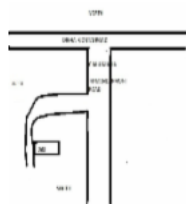

Nazri Naksha