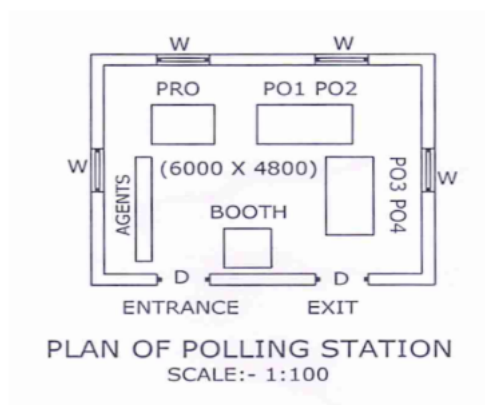

নির্বাচক নিবন্ধন আধিকারিকের স্বাক্ষর

Nazri Naksha

Google Map View

Polling Station Building Front View

Polling Station Front View

Cad View

Key MAP View

| | | | | | |
|--|--------------------------------|---|--------------------------------|---|--------------------------------|
| 1 নাম : রেনুকা শাসমল স্বামীর নাম: পীতবাস শাসমল বাড়ির নং : n0021 বয়স : 95 লিঙ্গ : মহিলা | NNS2104891 ফটো উপলব্ধ | 2 নাম : কুলদাদাস শাসমল পিতার নাম: পীতবাস শাসমল বাড়ির নং : n0021 বয়স : 58 লিঙ্গ : পুরুষ | CJD1837301 ফটো উপলব্ধ | 3 নাম : মাধবদাস শাসমল পিতার নাম: পীতবাস শাসমল বাড়ির নং : N0001 বয়স : 62 লিঙ্গ : পুরুষ | NNS2223469 ফটো উপলব্ধ |
| 4 নাম : সুনয়নী শাসমল স্বামীর নাম: মাধবদাস শাসমল বাড়ির নং : N0001 বয়স : 48 লিঙ্গ : মহিলা | NNS1202340 ফটো উপলব্ধ | 5 নাম : তুলিকা দত্ত স্বামীর নাম: দীনেশ দত্ত বাড়ির নং : না বয়স : 27 লিঙ্গ : মহিলা | NNS2005999 ফটো উপলব্ধ | 6 নাম : সৌম্যেদু আচার্য পিতার নাম: গৌরহরি আচার্য বাড়ির নং : n0141 বয়স : 78 লিঙ্গ : পুরুষ | NNS2213817 ফটো উপলব্ধ |
| 7 নাম : অরুন্ধতী আচার্য পিতার নাম: সত্যব্রত আচার্য বাড়ির নং : N0139 বয়স : 28 লিঙ্গ : মহিলা | NNS1936152 ফটো উপলব্ধ | 8 নাম : সুলতা আচার্য স্বামীর নাম: শান্তনু আচার্য বাড়ির নং : n0139 বয়স : 41 লিঙ্গ : মহিলা | NNS1454123 ফটো উপলব্ধ | 9 নাম : কাকলী আচার্য স্বামীর নাম: সত্যব্রত আচার্য বাড়ির নং : n0139 বয়স : 48 লিঙ্গ : মহিলা | WB/31/212/648099 ফটো উপলব্ধ |
| 10 নাম : অনিরুদ্ধ আচার্য পিতার নাম: সত্যব্রত আচার্য বাড়ির নং : n0139 বয়স : 29 লিঙ্গ : পুরুষ | NNS1862168 ফটো উপলব্ধ | 11 নাম : কৌশিক আচার্য পিতার নাম: সৌমেন্দু আচার্য বাড়ির নং : n0141 বয়স : 43 লিঙ্গ : পুরুষ | CJD2677037 ফটো উপলব্ধ | 12 নাম : মনি আচার্য স্বামীর নাম: মুণালকান্তি আচার্য বাড়ির নং : n0140 বয়স : 59 লিঙ্গ : মহিলা | WB/31/212/648109 ফটো উপলব্ধ |
| 13 নাম : অঞ্জলি আচার্য স্বামীর নাম: গৌরীশঙ্কর আচার্য বাড়ির নং : n0112 বয়স : 71 লিঙ্গ : মহিলা | WB/31/212/648087 ফটো উপলব্ধ | 14 নাম : বাস্বাদিত্য আচার্য পিতার নাম: গৌরীশঙ্কর আচার্য বাড়ির নং : n0112 বয়স : 47 লিঙ্গ : পুরুষ | CJD2677052 ফটো উপলব্ধ | 15 নাম : শিলাদিত্য আচার্য পিতার নাম: গৌরীশঙ্কর আচার্য বাড়ির নং : n0112 বয়স : 45 লিঙ্গ : পুরুষ | CJD2677060 ফটো উপলব্ধ |
| 16 নাম : দেবব্রত আচার্য পিতার নাম: রমাপতি আচার্য বাড়ির নং : n0139 বয়স : 77 লিঙ্গ : পুরুষ | WB/31/212/648010 ফটো উপলব্ধ | 17 নাম : নমিতা আচার্য স্বামীর নাম: দেবব্রত আচার্য বাড়ির নং : n0139 বয়স : 69 লিঙ্গ : মহিলা | WB/31/212/648098 ফটো উপলব্ধ | 18 নাম : শান্তনু আচার্য পিতার নাম: দেবব্রত আচার্য বাড়ির নং : n0139 বয়স : 48 লিঙ্গ : পুরুষ | CJD1760503 ফটো উপলব্ধ |
| 19 নাম : সূতনু আচার্য পিতার নাম: দেবব্রত আচার্য বাড়ির নং : n0139 বয়স : 39 লিঙ্গ : পুরুষ | CJD2880516 ফটো উপলব্ধ | 20 নাম : সত্যব্রত আচার্য পিতার নাম: রমাপতি আচার্য বাড়ির নং : n0139 বয়স : 65 লিঙ্গ : পুরুষ | CJD2677102 ফটো উপলব্ধ | 21 নাম : মুণালকান্তি আচার্য পিতার নাম: শ্রীপতি আচার্য বাড়ির নং : n0140 বয়স : 69 লিঙ্গ : পুরুষ | WB/31/212/648602 ফটো উপলব্ধ |
| 22 নাম : জ্যোৎস্না আচার্য স্বামীর নাম: সৌম্যেন্দু আচার্য বাড়ির নং : n0141 বয়স : 67 লিঙ্গ : মহিলা | WB/31/212/648281 ফটো উপলব্ধ | 23 নাম : মমতা আচার্য স্বামীর নাম: সূতনু আচার্য বাড়ির নং : n0139 বয়স : 29 লিঙ্গ : মহিলা | NNS1862309 ফটো উপলব্ধ | 24 নাম : সুকুমার কর পিতার নাম: গণেশ কর বাড়ির নং : n0157 বয়স : 59 লিঙ্গ : পুরুষ | WB/31/212/648631 ফটো উপলব্ধ |
| 25 নাম : পূর্ণেন্দু কর পিতার নাম: রজনী কর বাড়ির নং : n0180 বয়স : 65 লিঙ্গ : পুরুষ | WB/31/212/648482 ফটো উপলব্ধ | 26 নাম : কমলেন্দু কর পিতার নাম: রজনী কর বাড়ির নং : n0180 বয়স : 56 লিঙ্গ : পুরুষ | WB/31/212/648414 ফটো উপলব্ধ | 27 নাম : অন্নপূর্ণা কর স্বামীর নাম: গণেশ কর বাড়ির নং : n0157 বয়স : 90 লিঙ্গ : মহিলা | WB/31/212/648629 ফটো উপলব্ধ |
| 28 নাম : রামকৃষ্ণ কর পিতার নাম: গণেশ কর বাড়ির নং : n0157 বয়স : 69 লিঙ্গ : পুরুষ | WB/31/212/648611 ফটো উপলব্ধ | 29 নাম : শুভশ্রী কর পিতার নাম: অর্ধেন্দু কর বাড়ির নং : N0179 বয়স : 28 লিঙ্গ : মহিলা | NNS1936202 ফটো উপলব্ধ | 30 নাম : সৌমিক কর পিতার নাম: কমলেন্দু কর বাড়ির নং : n0180 বয়স : 29 লিঙ্গ : পুরুষ | NNS1862200 ফটো উপলব্ধ |