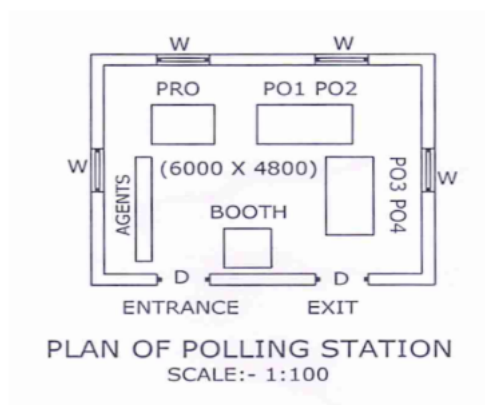

নির্বাচক নিবন্ধন আধিকারিকের স্বাক্ষর

Nazri Naksha

Google Map View

Polling Station Building Front View

Polling Station Front View

Cad View

Key MAP View

বিধানসভা নির্বাচনক্ষেত্রের নং, নাম : 217-রামনগর
ভাগ নং, নাম : 1-কালিন্দী(মুসলিম মহল্লা,উত্তর পাড়া ও হাট পাড়া) অংশ