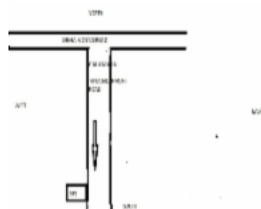

নির্বাচক নিবন্ধন আধিকারিকের স্বাক্ষর

Nazri Naksha

Google Map View

Polling Station Building Front View

Polling Station Front View

Cad View

Key MAP View

| | | | | | |
|---|--------------------------------|--|--------------------------------|---|--------------------------------|
| 1 নাম : অজিত দে পিতার নাম: প্রভাত দে বাড়ির নং : n0004 বয়স : 52 লিঙ্গ : পুরুষ | NNS2097491 ফটো উপলব্ধ | 2 নাম : সেখ রবিউল আহমেদ পিতার নাম: সেখ কুতুবুদ্দিন আহমেদ বাড়ির নং : n0036 বয়স : 60 লিঙ্গ : পুরুষ | NNS2098473 ফটো উপলব্ধ | 3 নাম : সেখ আজিজ উদ্দিন আহমেদ পিতার নাম: সেখ কুতুবুদ্দিন আহমেদ বাড়ির নং : n0036 বয়স : 51 লিঙ্গ : পুরুষ | CJD2681344 ফটো উপলব্ধ |
| 4 নাম : সেখ হাবিবুর রহমান পিতার নাম: সেখ হেলাল উদ্দিন আহমেদ বাড়ির নং : n0036 বয়স : 60 লিঙ্গ : পুরুষ | CJD1759356 ফটো উপলব্ধ | 5 নাম : জাহিদা বিবি স্বামীর নাম: সেখ হাবিবুর রহমান বাড়ির নং : n0036 বয়স : 47 লিঙ্গ : মহিলা | CJD2681328 ফটো উপলব্ধ | 6 নাম : ক্লকসানা বেগম স্বামীর নাম: সেখ রবিউল আহমেদ বাড়ির নং : n0036 বয়স : 55 লিঙ্গ : মহিলা | NNS2098481 ফটো উপলব্ধ |
| 7 নাম : খয়রাতুন ইসমিন পিতার নাম: সেখ হেলাল উদ্দিন বাড়ির নং : n0036 বয়স : 39 লিঙ্গ : মহিলা | CJD2752897 ফটো উপলব্ধ | 8 নাম : সেখ সনম আহমেদ পিতার নাম: সেখ হেলাল উদ্দিন আহমেদ বাড়ির নং : n0036 বয়স : 35 লিঙ্গ : পুরুষ | NNS1299882 ফটো উপলব্ধ | 9 নাম : সেখ রামিজ আহমেদ পিতার নাম: সেখ রবিউল আহমেদ বাড়ির নং : n0036 বয়স : 33 লিঙ্গ : পুরুষ | NNS1575380 ফটো উপলব্ধ |
| 10 নাম : নরজিয়া বিবি স্বামীর নাম: সেখ রফিজুল ইসলাম বাড়ির নং : n0037 বয়স : 42 লিঙ্গ : মহিলা | NNS1575414 ফটো উপলব্ধ | 11 নাম : সেখ জাহেরুল ইসলাম পিতার নাম: সেখ হাফিজুল ইসলাম বাড়ির নং : 37 বয়স : 37 লিঙ্গ : পুরুষ | CJD2957694 ফটো উপলব্ধ | 12 নাম : জোবেদা বিবি স্বামীর নাম: হাফিজুল ইসলাম সেক বাড়ির নং : n0037 বয়স : 70 লিঙ্গ : মহিলা | WB/31/212/654078 ফটো উপলব্ধ |
| 13 নাম : নাসিমা বিবি স্বামীর নাম: সেখ মিনারুল ইসলাম বাড়ির নং : n0037 বয়স : 48 লিঙ্গ : মহিলা | CJD1839604 ফটো উপলব্ধ | 14 নাম : সরিফা বেগম স্বামীর নাম: সেখ জাহেরুল ইসলাম বাড়ির নং : 37 বয়স : 32 লিঙ্গ : মহিলা | NNS1761469 ফটো উপলব্ধ | 15 নাম : জাহানারা বিবি স্বামীর নাম: নজরুল ইসলাম সেক বাড়ির নং : n0038 বয়স : 68 লিঙ্গ : মহিলা | WB/31/212/654077 ফটো উপলব্ধ |
| 16 নাম : সেখ জাবের ইসলাম পিতার নাম: সেখ নজরুল ইসলাম বাড়ির নং : n0038 বয়স : 44 লিঙ্গ : পুরুষ | CJD1836972 ফটো উপলব্ধ | 17 নাম : রসিদা বিবি স্বামীর নাম: তাহের উদ্দিন সেক বাড়ির নং : n0030 বয়স : 60 লিঙ্গ : মহিলা | NNS2095172 ফটো উপলব্ধ | 18 নাম : সেক রাহেদ উদ্দিন আহমেদ পিতার নাম: সেক তাহের উদ্দিন আহমেদ বাড়ির নং : n0030 বয়স : 36 লিঙ্গ : পুরুষ | NNS1455112 ফটো উপলব্ধ |
| 19 নাম : নাসের উদ্দিন হুদা পিতার নাম: কামরুল হুদাসেক বাড়ির নং : n0045 বয়স : 53 লিঙ্গ : পুরুষ | WB/31/212/654283 ফটো উপলব্ধ | 20 নাম : রসিদা বিবি স্বামীর নাম: নওফেল সেক বাড়ির নং : n0047 বয়স : 53 লিঙ্গ : মহিলা | WB/31/212/654221 ফটো উপলব্ধ | 21 নাম : সেক বাবুল উদ্দিন পিতার নাম: সেক নওফেল উদ্দিন বাড়ির নং : 89 বয়স : 39 লিঙ্গ : পুরুষ | CJD2957678 ফটো উপলব্ধ |
| 22 নাম : রাজেশ্বরী দে স্বামীর নাম: শ্রীনিবাস দে বাড়ির নং : n0001 বয়স : 72 লিঙ্গ : মহিলা | NNS2103067 ফটো উপলব্ধ | 23 নাম : শশাঙ্কশেখর দে পিতার নাম: শ্রীনিবাস দে বাড়ির নং : n0001 বয়স : 56 লিঙ্গ : পুরুষ | WB/31/212/654466 ফটো উপলব্ধ | 24 নাম : মুগাঙ্ক দে পিতার নাম: শ্রীনিবাস দে বাড়ির নং : n0001 বয়স : 51 লিঙ্গ : পুরুষ | NNS2102986 ফটো উপলব্ধ |
| 25 নাম : সুনীতি দে স্বামীর নাম: শশাঙ্ক শেখর দে বাড়ির নং : n0001 বয়স : 53 লিঙ্গ : মহিলা | WB/31/212/654270 ফটো উপলব্ধ | 26 নাম : রাজ কুমার দে পিতার নাম: শশাঙ্ক শেখর দে বাড়ির নং : n0001 বয়স : 30 লিঙ্গ : পুরুষ | NNS1761493 ফটো উপলব্ধ | 27 নাম : কাজল দে স্বামীর নাম: মুগাঙ্ক দে বাড়ির নং : n0001 বয়স : 45 লিঙ্গ : মহিলা | CJD1838135 ফটো উপলব্ধ |
| 28 নাম : শ্যামাপদ ভূঞা পিতার নাম: যুধিষ্ঠির ভূঞা বাড়ির নং : n0018 বয়স : 70 লিঙ্গ : পুরুষ | NNS2092690 ফটো উপলব্ধ | 29 নাম : গৌরীরাণী ভূঞা স্বামীর নাম: শ্যামাপদ ভূঞা বাড়ির নং : n0018 বয়স : 64 লিঙ্গ : মহিলা | NNS2092716 ফটো উপলব্ধ | 30 নাম : শায়রা বিবি স্বামীর নাম: সেখ জাকের ইসলাম বাড়ির নং : n0038 বয়স : 46 লিঙ্গ : মহিলা | CJD1839315 ফটো উপলব্ধ |