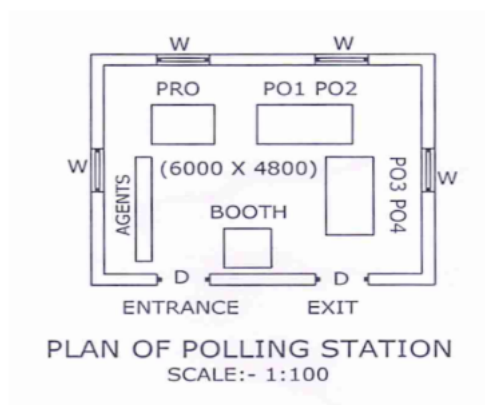

নির্বাচক নিবন্ধন আধিকারিকের স্বাক্ষর

Nazri Naksha

Google Map View

Polling Station Building Front View

Polling Station Front View

Cad View

Key MAP View

| | | | | | |
|---|--------------------------------|--|--------------------------------|---|--------------------------------|
| 1 নাম : অজিত দে পিতার নাম: প্রভাত দে বাড়ির নং : n0004 বয়স : 52 লিঙ্গ : পুরুষ | NNS2097491 ফটো উপলব্ধ | 2 নাম : সেখ রবিউল আহমেদ পিতার নাম: সেখ কুতুবুদ্দিন আহমেদ বাড়ির নং : n0036 বয়স : 60 লিঙ্গ : পুরুষ | NNS2098473 ফটো উপলব্ধ | 3 নাম : সেখ আজিজ উদ্দিন আহমেদ পিতার নাম: সেখ কুতুবুদ্দিন আহমেদ বাড়ির নং : n0036 বয়স : 51 লিঙ্গ : পুরুষ | CJD2681344 ফটো উপলব্ধ |
| 4 নাম : সেখ হাবিবুর রহমান পিতার নাম: সেখ হেলাল উদ্দিন আহমেদ বাড়ির নং : n0036 বয়স : 60 লিঙ্গ : পুরুষ | CJD1759356 ফটো উপলব্ধ | 5 নাম : জাহিদা বিবি স্বামীর নাম: সেখ হাবিবুর রহমান বাড়ির নং : n0036 বয়স : 47 লিঙ্গ : মহিলা | CJD2681328 ফটো উপলব্ধ | 6 নাম : ক্লকসানা বেগম স্বামীর নাম: সেখ রবিউল আহমেদ বাড়ির নং : n0036 বয়স : 55 লিঙ্গ : মহিলা | NNS2098481 ফটো উপলব্ধ |
| 7 নাম : খয়রাতুন ইসমিন পিতার নাম: সেখ হেলাল উদ্দিন বাড়ির নং : n0036 বয়স : 39 লিঙ্গ : মহিলা | CJD2752897 ফটো উপলব্ধ | 8 নাম : সেখ সনম আহমেদ পিতার নাম: সেখ হেলাল উদ্দিন আহমেদ বাড়ির নং : n0036 বয়স : 35 লিঙ্গ : পুরুষ | NNS1299882 ফটো উপলব্ধ | 9 নাম : সেখ রামিজ আহমেদ পিতার নাম: সেখ রবিউল আহমেদ বাড়ির নং : n0036 বয়স : 33 লিঙ্গ : পুরুষ | NNS1575380 ফটো উপলব্ধ |
| 10 নাম : নরজিয়া বিবি স্বামীর নাম: সেখ রফিজুল ইসলাম বাড়ির নং : n0037 বয়স : 42 লিঙ্গ : মহিলা | NNS1575414 ফটো উপলব্ধ | 11 নাম : সেখ জাহেরুল ইসলাম পিতার নাম: সেখ হাফিজুল ইসলাম বাড়ির নং : 37 বয়স : 37 লিঙ্গ : পুরুষ | CJD2957694 ফটো উপলব্ধ | 12 নাম : জোবেদা বিবি স্বামীর নাম: হাফিজুল ইসলাম সেক বাড়ির নং : n0037 বয়স : 70 লিঙ্গ : মহিলা | WB/31/212/654078 ফটো উপলব্ধ |
| 13 নাম : নাসিমা বিবি স্বামীর নাম: সেখ মিনারুল ইসলাম বাড়ির নং : n0037 বয়স : 48 লিঙ্গ : মহিলা | CJD1839604 ফটো উপলব্ধ | 14 নাম : সরিফা বেগম স্বামীর নাম: সেখ জাহেরুল ইসলাম বাড়ির নং : 37 বয়স : 32 লিঙ্গ : মহিলা | NNS1761469 ফটো উপলব্ধ | 15 নাম : জাহানারা বিবি স্বামীর নাম: নজরুল ইসলাম সেক বাড়ির নং : n0038 বয়স : 68 লিঙ্গ : মহিলা | WB/31/212/654077 ফটো উপলব্ধ |
| 16 নাম : সেখ জাবের ইসলাম পিতার নাম: সেখ নজরুল ইসলাম বাড়ির নং : n0038 বয়স : 44 লিঙ্গ : পুরুষ | CJD1836972 ফটো উপলব্ধ | 17 নাম : রসিদা বিবি স্বামীর নাম: তাহের উদ্দিন সেক বাড়ির নং : n0030 বয়স : 60 লিঙ্গ : মহিলা | NNS2095172 ফটো উপলব্ধ | 18 নাম : সেক রাহেদ উদ্দিন আহমেদ পিতার নাম: সেক তাহের উদ্দিন আহমেদ বাড়ির নং : n0030 বয়স : 36 লিঙ্গ : পুরুষ | NNS1455112 ফটো উপলব্ধ |
| 19 নাম : নাসের উদ্দিন হুদা পিতার নাম: কামরুল হুদাসেক বাড়ির নং : n0045 বয়স : 53 লিঙ্গ : পুরুষ | WB/31/212/654283 ফটো উপলব্ধ | 20 নাম : রসিদা বিবি স্বামীর নাম: নওফেল সেক বাড়ির নং : n0047 বয়স : 53 লিঙ্গ : মহিলা | WB/31/212/654221 ফটো উপলব্ধ | 21 নাম : সেক বাবুল উদ্দিন পিতার নাম: সেক নওফেল উদ্দিন বাড়ির নং : 89 বয়স : 39 লিঙ্গ : পুরুষ | CJD2957678 ফটো উপলব্ধ |
| 22 নাম : রাজেশ্বরী দে স্বামীর নাম: শ্রীনিবাস দে বাড়ির নং : n0001 বয়স : 72 লিঙ্গ : মহিলা | NNS2103067 ফটো উপলব্ধ | 23 নাম : শশাঙ্কশেখর দে পিতার নাম: শ্রীনিবাস দে বাড়ির নং : n0001 বয়স : 56 লিঙ্গ : পুরুষ | WB/31/212/654466 ফটো উপলব্ধ | 24 নাম : মুগাঙ্ক দে পিতার নাম: শ্রীনিবাস দে বাড়ির নং : n0001 বয়স : 51 লিঙ্গ : পুরুষ | NNS2102986 ফটো উপলব্ধ |
| 25 নাম : সুনীতি দে স্বামীর নাম: শশাঙ্ক শেখর দে বাড়ির নং : n0001 বয়স : 53 লিঙ্গ : মহিলা | WB/31/212/654270 ফটো উপলব্ধ | 26 নাম : রাজ কুমার দে পিতার নাম: শশাঙ্ক শেখর দে বাড়ির নং : n0001 বয়স : 30 লিঙ্গ : পুরুষ | NNS1761493 ফটো উপলব্ধ | 27 নাম : কাজল দে স্বামীর নাম: মুগাঙ্ক দে বাড়ির নং : n0001 বয়স : 45 লিঙ্গ : মহিলা | CJD1838135 ফটো উপলব্ধ |
| 28 নাম : শ্যামাপদ ভূঞা পিতার নাম: যুধিষ্ঠির ভূঞা বাড়ির নং : n0018 বয়স : 70 লিঙ্গ : পুরুষ | NNS2092690 ফটো উপলব্ধ | 29 নাম : গৌরীরাণী ভূঞা স্বামীর নাম: শ্যামাপদ ভূঞা বাড়ির নং : n0018 বয়স : 64 লিঙ্গ : মহিলা | NNS2092716 ফটো উপলব্ধ | 30 নাম : শায়রা বিবি স্বামীর নাম: সেখ জাকের ইসলাম বাড়ির নং : n0038 বয়স : 46 লিঙ্গ : মহিলা | CJD1839315 ফটো উপলব্ধ |