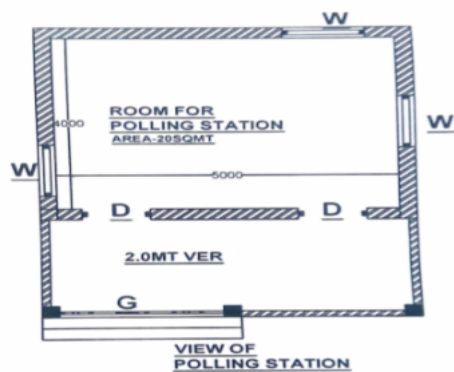

নির্বাচক নিবন্ধন আধিকারিকের স্বাক্ষর

Nazri Naksha

Google Map View

Polling Station Building Front View

Polling Station Front View

Cad View

Key MAP View

1 নাম : শ্রীকান্ত খাটুয়া পিতার নাম : হরিপদ খাটুয়া বাড়ির নং : n0004 বয়স : 38 লিঙ্গ : পুরুষ	CJD2892222 ফটো উপলব্ধ	2 নাম : জ্যোৎস্না খাটুয়া স্বামীর নাম : শ্রীকান্ত খাটুয়া বাড়ির নং : n0004 বয়স : 30 লিঙ্গ : মহিলা	NNS1704816 ফটো উপলব্ধ	3 নাম : ননী গোপাল খাটুয়া পিতার নাম : হরিপদ খাটুয়া বাড়ির নং : n0004 বয়স : 33 লিঙ্গ : পুরুষ	NNS1479468 ফটো উপলব্ধ
4 নাম : ফনীভূষণ খাটুয়া পিতার নাম : হরিপদ খাটুয়া বাড়ির নং : n0004 বয়স : 32 লিঙ্গ : পুরুষ	NNS1595362 ফটো উপলব্ধ	5 নাম : কনক খাটুয়া পিতার নাম : সুশান্ত খাটুয়া বাড়ির নং : n0004 বয়স : 30 লিঙ্গ : পুরুষ	NNS1704758 ফটো উপলব্ধ	6 নাম : সুবোধ খাটুয়া পিতার নাম : জটীচরণ খাটুয়া বাড়ির নং : n0001 বয়স : 59 লিঙ্গ : পুরুষ	WB/31/212/063280 ফটো উপলব্ধ
7 নাম : পুতুলরানী খাটুয়া স্বামীর নাম : সুবোধ খাটুয়া বাড়ির নং : n0001 বয়স : 54 লিঙ্গ : মহিলা	WB/31/212/063137 ফটো উপলব্ধ	8 নাম : স্বপন খাটুয়া পিতার নাম : সুবোধ খাটুয়া বাড়ির নং : n0001 বয়স : 35 লিঙ্গ : পুরুষ	NNS1383165 ফটো উপলব্ধ	9 নাম : ছবি খাটুয়া (শীট) স্বামীর নাম : স্বপন খাটুয়া বাড়ির নং : n0001 বয়স : 36 লিঙ্গ : মহিলা	NNS1595446 ফটো উপলব্ধ
10 নাম : তপন খাটুয়া পিতার নাম : সুবোধ খাটুয়া বাড়ির নং : n0001 বয়স : 34 লিঙ্গ : পুরুষ	NNS1383157 ফটো উপলব্ধ	11 নাম : চন্দন খাটুয়া পিতার নাম : সুবোধ খাটুয়া বাড়ির নং : n0001 বয়স : 30 লিঙ্গ : পুরুষ	NNS1704832 ফটো উপলব্ধ	12 নাম : স্বর্ণলতা খাটুয়া স্বামীর নাম : প্রসন্ন খাটুয়া বাড়ির নং : n0002 বয়স : 63 লিঙ্গ : মহিলা	WB/31/212/063161 ফটো উপলব্ধ
13 নাম : সুশীল খাটুয়া পিতার নাম : বাটু খাটুয়া বাড়ির নং : n0002 বয়স : 70 লিঙ্গ : পুরুষ	WB/31/212/063176 ফটো উপলব্ধ	14 নাম : রজনী খাটুয়া পিতার নাম : সুশীল খাটুয়া বাড়ির নং : n0002 বয়স : 33 লিঙ্গ : পুরুষ	NNS1595172 ফটো উপলব্ধ	15 নাম : বলাই খাটুয়া পিতার নাম : বাটুচরণ খাটুয়া বাড়ির নং : n0002 বয়স : 50 লিঙ্গ : পুরুষ	CJD2397370 ফটো উপলব্ধ
16 নাম : বলা খাটুয়া স্বামীর নাম : বলাই খাটুয়া বাড়ির নং : n0002 বয়স : 34 লিঙ্গ : মহিলা	NNS1704915 ফটো উপলব্ধ	17 নাম : শিবু খাটুয়া পিতার নাম : নারায়ন খাটুয়া বাড়ির নং : n0003 বয়স : 39 লিঙ্গ : পুরুষ	NNS1216381 ফটো উপলব্ধ	18 নাম : দীপঙ্কর খাটুয়া পিতার নাম : নারায়ন চন্দ্র খাটুয়া বাড়ির নং : n0003 বয়স : 37 লিঙ্গ : পুরুষ	NNS1383173 ফটো উপলব্ধ
19 নাম : হরিপদ খাটুয়া পিতার নাম : গণেশ খাটুয়া বাড়ির নং : n0004 বয়স : 65 লিঙ্গ : পুরুষ	WB/31/212/063278 ফটো উপলব্ধ	20 নাম : পূজারানী খাটুয়া স্বামীর নাম : শিবু খাটুয়া বাড়ির নং : n0003 বয়স : 31 লিঙ্গ : মহিলা	NNS1889245 ফটো উপলব্ধ	21 নাম : স্বপন খাটুয়া পিতার নাম : সুশীল খাটুয়া বাড়ির নং : এন0009 বয়স : 27 লিঙ্গ : পুরুষ	NNS2051746 ফটো উপলব্ধ
22 নাম : কবিতা খাটুয়া স্বামীর নাম : রজনী খাটুয়া বাড়ির নং : n0002 বয়স : 27 লিঙ্গ : মহিলা	NNS1965805 ফটো উপলব্ধ	23 নাম : ভাবশংকর খাটুয়া পিতার নাম : অরবিন্দ খাটুয়া বাড়ির নং : এন000 বয়স : 27 লিঙ্গ : পুরুষ	NNS2083780 ফটো উপলব্ধ	24 নাম : বাদল খাটুয়া পিতার নাম : সুশীল খাটুয়া বাড়ির নং : এন0010 বয়স : 26 লিঙ্গ : পুরুষ	NNS2051753 ফটো উপলব্ধ
25 নাম : দিপীকা খাটুয়া স্বামীর নাম : চন্দন খাটুয়া বাড়ির নং : এন0001 বয়স : 27 লিঙ্গ : মহিলা	NNS2253086 ফটো উপলব্ধ	26 নাম : কাজল হাজারা স্বামীর নাম : হরিপদ হাজারা বাড়ির নং : এন0001 বয়স : 32 লিঙ্গ : মহিলা	NNS1733559 ফটো উপলব্ধ	27 নাম : সুস্মিতা ভূঞা হাজারা স্বামীর নাম : সুপ্রাণ্ড হাজারা বাড়ির নং : এন0001 বয়স : 25 লিঙ্গ : মহিলা	NNS2156552 ফটো উপলব্ধ
28 নাম : বনলতা খাটুয়া স্বামীর নাম : হরিপদ খাটুয়া বাড়ির নং : n0004 বয়স : 57 লিঙ্গ : মহিলা	WB/31/212/063325 ফটো উপলব্ধ	29 নাম : সন্ধ্যারানী খাটুয়া স্বামীর নাম : নারায়ন খাটুয়া বাড়ির নং : n0003 বয়স : 63 লিঙ্গ : মহিলা	NNS1766492 ফটো উপলব্ধ	30 নাম : নারায়ণচন্দ্র খাটুয়া পিতার নাম : পঞ্চানন খাটুয়া বাড়ির নং : n0003 বয়স : 69 লিঙ্গ : পুরুষ	WB/31/212/063357 ফটো উপলব্ধ