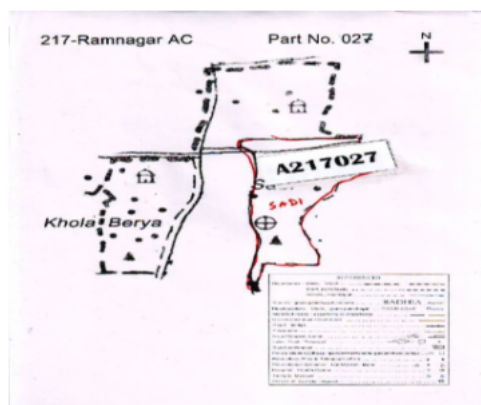

নির্বাচক নিবন্ধন আধিকারিকের স্বাক্ষর

Nazri Naksha

Google Map View

Polling Station Building Front View

Polling Station Front View

Cad View

Key MAP View

1 নাম : শ্রীকান্ত খাটুয়া পিতার নাম : হরিপদ খাটুয়া বাড়ির নং : n0004 বয়স : 38 লিঙ্গ : পুরুষ	CJD2892222 ফটো উপলব্ধ	2 নাম : জ্যোৎস্না খাটুয়া স্বামীর নাম : শ্রীকান্ত খাটুয়া বাড়ির নং : n0004 বয়স : 30 লিঙ্গ : মহিলা	NNS1704816 ফটো উপলব্ধ	3 নাম : ননী গোপাল খাটুয়া পিতার নাম : হরিপদ খাটুয়া বাড়ির নং : n0004 বয়স : 33 লিঙ্গ : পুরুষ	NNS1479468 ফটো উপলব্ধ
4 নাম : ফনীভূষণ খাটুয়া পিতার নাম : হরিপদ খাটুয়া বাড়ির নং : n0004 বয়স : 32 লিঙ্গ : পুরুষ	NNS1595362 ফটো উপলব্ধ	5 নাম : কনক খাটুয়া পিতার নাম : সুশান্ত খাটুয়া বাড়ির নং : n0004 বয়স : 30 লিঙ্গ : পুরুষ	NNS1704758 ফটো উপলব্ধ	6 নাম : সুবোধ খাটুয়া পিতার নাম : জটীচরণ খাটুয়া বাড়ির নং : n0001 বয়স : 59 লিঙ্গ : পুরুষ	WB/31/212/063280 ফটো উপলব্ধ
7 নাম : পুতুলরানী খাটুয়া স্বামীর নাম : সুবোধ খাটুয়া বাড়ির নং : n0001 বয়স : 54 লিঙ্গ : মহিলা	WB/31/212/063137 ফটো উপলব্ধ	8 নাম : স্বপন খাটুয়া পিতার নাম : সুবোধ খাটুয়া বাড়ির নং : n0001 বয়স : 35 লিঙ্গ : পুরুষ	NNS1383165 ফটো উপলব্ধ	9 নাম : ছবি খাটুয়া (শীট) স্বামীর নাম : স্বপন খাটুয়া বাড়ির নং : n0001 বয়স : 36 লিঙ্গ : মহিলা	NNS1595446 ফটো উপলব্ধ
10 নাম : তপন খাটুয়া পিতার নাম : সুবোধ খাটুয়া বাড়ির নং : n0001 বয়স : 34 লিঙ্গ : পুরুষ	NNS1383157 ফটো উপলব্ধ	11 নাম : চন্দন খাটুয়া পিতার নাম : সুবোধ খাটুয়া বাড়ির নং : n0001 বয়স : 30 লিঙ্গ : পুরুষ	NNS1704832 ফটো উপলব্ধ	12 নাম : স্বর্ণলতা খাটুয়া স্বামীর নাম : প্রসন্ন খাটুয়া বাড়ির নং : n0002 বয়স : 63 লিঙ্গ : মহিলা	WB/31/212/063161 ফটো উপলব্ধ
13 নাম : সুশীল খাটুয়া পিতার নাম : বাটু খাটুয়া বাড়ির নং : n0002 বয়স : 70 লিঙ্গ : পুরুষ	WB/31/212/063176 ফটো উপলব্ধ	14 নাম : রজনী খাটুয়া পিতার নাম : সুশীল খাটুয়া বাড়ির নং : n0002 বয়স : 33 লিঙ্গ : পুরুষ	NNS1595172 ফটো উপলব্ধ	15 নাম : বলাই খাটুয়া পিতার নাম : বাটুচরণ খাটুয়া বাড়ির নং : n0002 বয়স : 50 লিঙ্গ : পুরুষ	CJD2397370 ফটো উপলব্ধ
16 নাম : বলা খাটুয়া স্বামীর নাম : বলাই খাটুয়া বাড়ির নং : n0002 বয়স : 34 লিঙ্গ : মহিলা	NNS1704915 ফটো উপলব্ধ	17 নাম : শিবু খাটুয়া পিতার নাম : নারায়ন খাটুয়া বাড়ির নং : n0003 বয়স : 39 লিঙ্গ : পুরুষ	NNS1216381 ফটো উপলব্ধ	18 নাম : দীপঙ্কর খাটুয়া পিতার নাম : নারায়ন চন্দ্র খাটুয়া বাড়ির নং : n0003 বয়স : 37 লিঙ্গ : পুরুষ	NNS1383173 ফটো উপলব্ধ
19 নাম : হরিপদ খাটুয়া পিতার নাম : গণেশ খাটুয়া বাড়ির নং : n0004 বয়স : 65 লিঙ্গ : পুরুষ	WB/31/212/063278 ফটো উপলব্ধ	20 নাম : পূজারানী খাটুয়া স্বামীর নাম : শিবু খাটুয়া বাড়ির নং : n0003 বয়স : 31 লিঙ্গ : মহিলা	NNS1889245 ফটো উপলব্ধ	21 নাম : স্বপন খাটুয়া পিতার নাম : সুশীল খাটুয়া বাড়ির নং : এন0009 বয়স : 27 লিঙ্গ : পুরুষ	NNS2051746 ফটো উপলব্ধ
22 নাম : কবিতা খাটুয়া স্বামীর নাম : রজনী খাটুয়া বাড়ির নং : n0002 বয়স : 27 লিঙ্গ : মহিলা	NNS1965805 ফটো উপলব্ধ	23 নাম : ভাবশংকর খাটুয়া পিতার নাম : অরবিন্দ খাটুয়া বাড়ির নং : এন000 বয়স : 27 লিঙ্গ : পুরুষ	NNS2083780 ফটো উপলব্ধ	24 নাম : বাদল খাটুয়া পিতার নাম : সুশীল খাটুয়া বাড়ির নং : এন0010 বয়স : 26 লিঙ্গ : পুরুষ	NNS2051753 ফটো উপলব্ধ
25 নাম : দিপীকা খাটুয়া স্বামীর নাম : চন্দন খাটুয়া বাড়ির নং : এন0001 বয়স : 27 লিঙ্গ : মহিলা	NNS2253086 ফটো উপলব্ধ	26 নাম : কাজল হাজারা স্বামীর নাম : হরিপদ হাজারা বাড়ির নং : এন0001 বয়স : 32 লিঙ্গ : মহিলা	NNS1733559 ফটো উপলব্ধ	27 নাম : সুস্মিতা ভূঞা হাজারা স্বামীর নাম : সুপ্রাণ্ড হাজারা বাড়ির নং : এন0001 বয়স : 25 লিঙ্গ : মহিলা	NNS2156552 ফটো উপলব্ধ
28 নাম : বনলতা খাটুয়া স্বামীর নাম : হরিপদ খাটুয়া বাড়ির নং : n0004 বয়স : 57 লিঙ্গ : মহিলা	WB/31/212/063325 ফটো উপলব্ধ	29 নাম : সন্ধ্যারানী খাটুয়া স্বামীর নাম : নারায়ন খাটুয়া বাড়ির নং : n0003 বয়স : 63 লিঙ্গ : মহিলা	NNS1766492 ফটো উপলব্ধ	30 নাম : নারায়ণচন্দ্র খাটুয়া পিতার নাম : পঞ্চানন খাটুয়া বাড়ির নং : n0003 বয়স : 69 লিঙ্গ : পুরুষ	WB/31/212/063357 ফটো উপলব্ধ