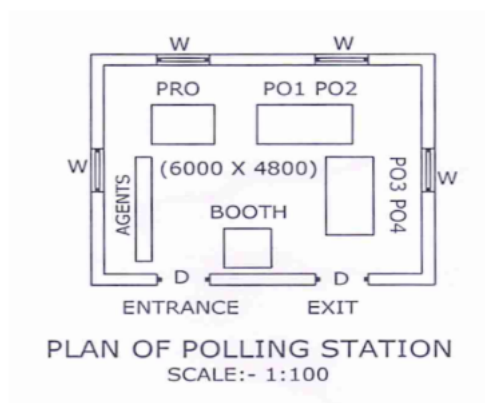

নির্বাচক নিবন্ধন আধিকারিকের স্বাক্ষর

Nazri Naksha

Google Map View

Polling Station Building Front View

Polling Station Front View

Cad View

Key MAP View

1 নাম : সেখ আইমদ উদ্দিন পিতার নাম: সেক আলফাজ উদ্দিন বাড়ির নং : এন00001 বয়স : 30 লিঙ্গ : পুরুষ	NNS2028579 ফটো উপলব্ধ	2 নাম : মৌমিতা মান্না প্রধান স্বামীর নাম: দীপংকর প্রধান বাড়ির নং : এন0055 বয়স : 26 লিঙ্গ : মহিলা	NNS2060663 ফটো উপলব্ধ	3 নাম : সঞ্জীব প্রধান পিতার নাম: সোমনাথ প্রধান বাড়ির নং : দাউদপুর বয়স : 25 লিঙ্গ : পুরুষ	NNS2395283 ফটো উপলব্ধ
4 নাম : সঞ্জীব প্রধান পিতার নাম: শঙ্কর প্রধান বাড়ির নং : ডেরা উত্তর বয়স : 22 লিঙ্গ : পুরুষ	NNS2441533 ফটো উপলব্ধ	5 নাম : পিজুস প্রধান পিতার নাম: ভবেস প্রধান বাড়ির নং : ডেরা উত্তর বয়স : 23 লিঙ্গ : পুরুষ	NNS2441491 ফটো উপলব্ধ	6 নাম : বিশুজিৎ দাস পিতার নাম: মতিলাল দাস বাড়ির নং : ডেরা উত্তর বয়স : 22 লিঙ্গ : পুরুষ	NNS2441517 ফটো উপলব্ধ
7 নাম : নাসের আলি খাঁন পিতার নাম: উজির আলি খাঁন বাড়ির নং : n0182 বয়স : 25 লিঙ্গ : পুরুষ	NNS2205789 ফটো উপলব্ধ	8 নাম : জগতজননী গুচ্ছাইত স্বামীর নাম: অনাদি গুচ্ছাইত বাড়ির নং : n0015 বয়স : 73 লিঙ্গ : মহিলা	NNS2104156 ফটো উপলব্ধ	9 নাম : মানসী জানা পিতার নাম: জগন্নাথ জানা বাড়ির নং : N00001 বয়স : 26 লিঙ্গ : মহিলা	NNS2028587 ফটো উপলব্ধ
10 নাম : আরতী মণ্ডল পিতার নাম: সুরত দাস বাড়ির নং : এন00001 বয়স : 32 লিঙ্গ : মহিলা	NNS1678838 ফটো উপলব্ধ	11 নাম : সুপ্রিয়া দাস স্বামীর নাম: জয়রাম দাস বাড়ির নং : এন00001 বয়স : 26 লিঙ্গ : মহিলা	NNS2294825 ফটো উপলব্ধ	12 নাম : সুব্রকমল দাস পিতার নাম: সুর্যকান্তি দাস বাড়ির নং : 127 বয়স : 24 লিঙ্গ : পুরুষ	NNS2290567 ফটো উপলব্ধ
13 নাম : সাগর সামন্ত পিতার নাম: আশীষ কুমার সামন্ত বাড়ির নং : ডেরা বয়স : 26 লিঙ্গ : পুরুষ	NNS2028512 ফটো উপলব্ধ	14 নাম : কোয়েল ডিংগাল পিতার নাম: কৌস্তব কান্তি ডিংগাল বাড়ির নং : n00001 বয়স : 25 লিঙ্গ : মহিলা	NNS2149888 ফটো উপলব্ধ	15 নাম : মনোমিতা দে স্বামীর নাম: নবকুমার দে বাড়ির নং : এন0001 বয়স : 42 লিঙ্গ : মহিলা	DNT2780674 ফটো উপলব্ধ
16 নাম : উৎপল দে পিতার নাম: নিরঞ্জন দে বাড়ির নং : এন0001 বয়স : 39 লিঙ্গ : পুরুষ	UCB0986422 ফটো উপলব্ধ	17 নাম : সোভন শ্যামল পিতার নাম: সুকুমার শ্যামল বাড়ির নং : এন0001 বয়স : 26 লিঙ্গ : পুরুষ	NNS2028488 ফটো উপলব্ধ	18 নাম : শর্মিষ্ঠা দাস স্বামীর নাম: সত্যরঞ্জন দাস বাড়ির নং : n0002 বয়স : 31 লিঙ্গ : মহিলা	NNS1934231 ফটো উপলব্ধ
19 নাম : সন্ধ্যা হাজরা (দাস) স্বামীর নাম: সুশান্ত কুমার দাস বাড়ির নং : n0002 বয়স : 29 লিঙ্গ : মহিলা	NNS1934199 ফটো উপলব্ধ	20 নাম : দেবাশিষ দাস পিতার নাম: শশাঙ্ক শেখর দাস বাড়ির নং : n0002 বয়স : 28 লিঙ্গ : পুরুষ	NNS1934108 ফটো উপলব্ধ	21 নাম : কাকলি প্রধান সামন্ত স্বামীর নাম: অমর সামন্ত বাড়ির নং : N0001 বয়স : 27 লিঙ্গ : মহিলা	NNS2028470 ফটো উপলব্ধ
22 নাম : গরিমা সামন্ত মায়ের নাম: মাধবী সামন্ত বাড়ির নং : N0001 বয়স : 27 লিঙ্গ : মহিলা	NNS2028520 ফটো উপলব্ধ	23 নাম : সুজয় সামন্ত মায়ের নাম: ভগবতী সামন্ত বাড়ির নং : n0001 বয়স : 25 লিঙ্গ : পুরুষ	NNS2205706 ফটো উপলব্ধ	24 নাম : সৌমিত্র কুণ্ডু পিতার নাম: সিদ্ধেশ্বর কুণ্ডু বাড়ির নং : এন0001 বয়স : 29 লিঙ্গ : পুরুষ	NNS2028496 ফটো উপলব্ধ
25 নাম : সোনালী গায়েন পিতার নাম: অনিল গায়েন বাড়ির নং : n0001 বয়স : 25 লিঙ্গ : মহিলা	NNS2149995 ফটো উপলব্ধ	26 নাম : গোষ্ঠাগোপাল দাস পিতার নাম: সন্তোষ কুমার দাস বাড়ির নং : এন00001 বয়স : 26 লিঙ্গ : পুরুষ	NNS2028595 ফটো উপলব্ধ	27 নাম : পিয়ালী প্রধান সামন্ত স্বামীর নাম: যাদব সামন্ত বাড়ির নং : N0001 বয়স : 29 লিঙ্গ : মহিলা	NNS2028645 ফটো উপলব্ধ
28 নাম : সত্যরঞ্জন দাস পিতার নাম: যাদবচন্দ্র দাস বাড়ির নং : 94 বয়স : 44 লিঙ্গ : পুরুষ	NNS1300235 ফটো উপলব্ধ	29 নাম : সুশান্ত কুমার দাস পিতার নাম: পরেশ চন্দ্র দাস বাড়ির নং : n0002 বয়স : 46 লিঙ্গ : পুরুষ	NNS1863562 ফটো উপলব্ধ	30 নাম : যাদব দাস পিতার নাম: সুরেন্দ্র দাস বাড়ির নং : 94 বয়স : 71 লিঙ্গ : পুরুষ	NNS1683507 ফটো উপলব্ধ