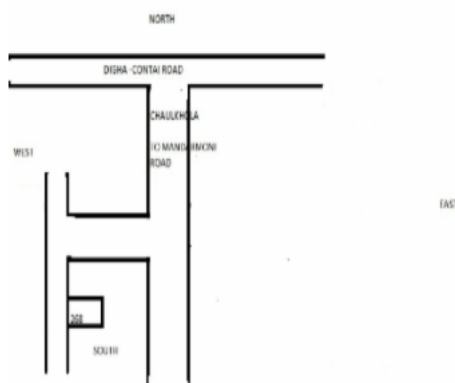

নির্বাচক নিবন্ধন আধিকারিকের স্বাক্ষর

Nazri Naksha

Google Map View

Polling Station Building Front View

Polling Station Front View

Cad View

Key MAP View

1 নাম : সেখ আইমদ উদ্দিন পিতার নাম: সেক আলফাজ উদ্দিন বাড়ির নং : এন00001 বয়স : 30 লিঙ্গ : পুরুষ	NNS2028579 ফটো উপলব্ধ	2 নাম : মৌমিতা মান্না প্রধান স্বামীর নাম: দীপংকর প্রধান বাড়ির নং : এন0055 বয়স : 26 লিঙ্গ : মহিলা	NNS2060663 ফটো উপলব্ধ	3 নাম : সঞ্জীব প্রধান পিতার নাম: সোমনাথ প্রধান বাড়ির নং : দাউদপুর বয়স : 25 লিঙ্গ : পুরুষ	NNS2395283 ফটো উপলব্ধ
4 নাম : সঞ্জীব প্রধান পিতার নাম: শঙ্কর প্রধান বাড়ির নং : ডেরা উত্তর বয়স : 22 লিঙ্গ : পুরুষ	NNS2441533 ফটো উপলব্ধ	5 নাম : পিজুস প্রধান পিতার নাম: ভবেস প্রধান বাড়ির নং : ডেরা উত্তর বয়স : 23 লিঙ্গ : পুরুষ	NNS2441491 ফটো উপলব্ধ	6 নাম : বিশুজিৎ দাস পিতার নাম: মতিলাল দাস বাড়ির নং : ডেরা উত্তর বয়স : 22 লিঙ্গ : পুরুষ	NNS2441517 ফটো উপলব্ধ
7 নাম : নাসের আলি খাঁন পিতার নাম: উজির আলি খাঁন বাড়ির নং : n0182 বয়স : 25 লিঙ্গ : পুরুষ	NNS2205789 ফটো উপলব্ধ	8 নাম : জগতজননী গুচ্ছাইত স্বামীর নাম: অনাদি গুচ্ছাইত বাড়ির নং : n0015 বয়স : 73 লিঙ্গ : মহিলা	NNS2104156 ফটো উপলব্ধ	9 নাম : মানসী জানা পিতার নাম: জগন্নাথ জানা বাড়ির নং : N00001 বয়স : 26 লিঙ্গ : মহিলা	NNS2028587 ফটো উপলব্ধ
10 নাম : আরতী মণ্ডল পিতার নাম: সুরত দাস বাড়ির নং : এন00001 বয়স : 32 লিঙ্গ : মহিলা	NNS1678838 ফটো উপলব্ধ	11 নাম : সুপ্রিয়া দাস স্বামীর নাম: জয়রাম দাস বাড়ির নং : এন00001 বয়স : 26 লিঙ্গ : মহিলা	NNS2294825 ফটো উপলব্ধ	12 নাম : সুব্রকমল দাস পিতার নাম: সুর্যকান্তি দাস বাড়ির নং : 127 বয়স : 24 লিঙ্গ : পুরুষ	NNS2290567 ফটো উপলব্ধ
13 নাম : সাগর সামন্ত পিতার নাম: আশীষ কুমার সামন্ত বাড়ির নং : ডেরা বয়স : 26 লিঙ্গ : পুরুষ	NNS2028512 ফটো উপলব্ধ	14 নাম : কোয়েল ডিংগাল পিতার নাম: কৌস্তব কান্তি ডিংগাল বাড়ির নং : n00001 বয়স : 25 লিঙ্গ : মহিলা	NNS2149888 ফটো উপলব্ধ	15 নাম : মনোমিতা দে স্বামীর নাম: নবকুমার দে বাড়ির নং : এন0001 বয়স : 42 লিঙ্গ : মহিলা	DNT2780674 ফটো উপলব্ধ
16 নাম : উৎপল দে পিতার নাম: নিরঞ্জন দে বাড়ির নং : এন0001 বয়স : 39 লিঙ্গ : পুরুষ	UCB0986422 ফটো উপলব্ধ	17 নাম : সোভন শ্যামল পিতার নাম: সুকুমার শ্যামল বাড়ির নং : এন0001 বয়স : 26 লিঙ্গ : পুরুষ	NNS2028488 ফটো উপলব্ধ	18 নাম : শর্মিষ্ঠা দাস স্বামীর নাম: সত্যরঞ্জন দাস বাড়ির নং : n0002 বয়স : 31 লিঙ্গ : মহিলা	NNS1934231 ফটো উপলব্ধ
19 নাম : সন্ধ্যা হাজরা (দাস) স্বামীর নাম: সুশান্ত কুমার দাস বাড়ির নং : n0002 বয়স : 29 লিঙ্গ : মহিলা	NNS1934199 ফটো উপলব্ধ	20 নাম : দেবাশিষ দাস পিতার নাম: শশাঙ্ক শেখর দাস বাড়ির নং : n0002 বয়স : 28 লিঙ্গ : পুরুষ	NNS1934108 ফটো উপলব্ধ	21 নাম : কাকলি প্রধান সামন্ত স্বামীর নাম: অমর সামন্ত বাড়ির নং : N0001 বয়স : 27 লিঙ্গ : মহিলা	NNS2028470 ফটো উপলব্ধ
22 নাম : গরিমা সামন্ত মায়ের নাম: মাধবী সামন্ত বাড়ির নং : N0001 বয়স : 27 লিঙ্গ : মহিলা	NNS2028520 ফটো উপলব্ধ	23 নাম : সুজয় সামন্ত মায়ের নাম: ভগবতী সামন্ত বাড়ির নং : n0001 বয়স : 25 লিঙ্গ : পুরুষ	NNS2205706 ফটো উপলব্ধ	24 নাম : সৌমিত্র কুণ্ডু পিতার নাম: সিদ্ধেশ্বর কুণ্ডু বাড়ির নং : এন0001 বয়স : 29 লিঙ্গ : পুরুষ	NNS2028496 ফটো উপলব্ধ
25 নাম : সোনালী গায়েন পিতার নাম: অনিল গায়েন বাড়ির নং : n0001 বয়স : 25 লিঙ্গ : মহিলা	NNS2149995 ফটো উপলব্ধ	26 নাম : গোষ্ঠাগোপাল দাস পিতার নাম: সন্তোষ কুমার দাস বাড়ির নং : এন00001 বয়স : 26 লিঙ্গ : পুরুষ	NNS2028595 ফটো উপলব্ধ	27 নাম : পিয়ালী প্রধান সামন্ত স্বামীর নাম: যাদব সামন্ত বাড়ির নং : N0001 বয়স : 29 লিঙ্গ : মহিলা	NNS2028645 ফটো উপলব্ধ
28 নাম : সত্যরঞ্জন দাস পিতার নাম: যাদবচন্দ্র দাস বাড়ির নং : 94 বয়স : 44 লিঙ্গ : পুরুষ	NNS1300235 ফটো উপলব্ধ	29 নাম : সুশান্ত কুমার দাস পিতার নাম: পরেশ চন্দ্র দাস বাড়ির নং : n0002 বয়স : 46 লিঙ্গ : পুরুষ	NNS1863562 ফটো উপলব্ধ	30 নাম : যাদব দাস পিতার নাম: সুরেন্দ্র দাস বাড়ির নং : 94 বয়স : 71 লিঙ্গ : পুরুষ	NNS1683507 ফটো উপলব্ধ