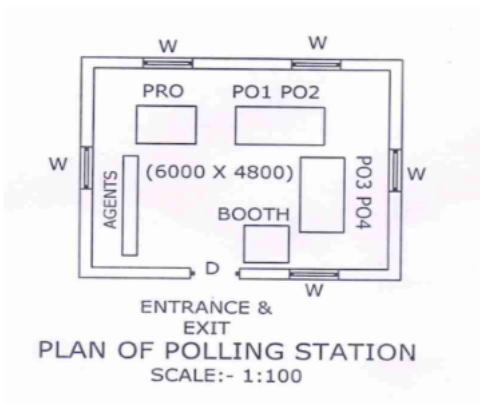

নির্বাচক নিবন্ধন আধিকারিকের স্বাক্ষর

Nazri Naksha

Google Map View

Polling Station Building Front View

Polling Station Front View

Cad View

Key MAP View

1 নাম : রাজু খাটুয়া পিতার নাম : জশোঞ্জয় খাটুয়া বাড়ির নং : N0256 বয়স : 27 লিঙ্গ : পুরুষ	NNS1994474 ফটো উপলব্ধ	2 নাম : সীমা রানী খাটুয়া পিতার নাম : জশোঞ্জয় খাটুয়া বাড়ির নং : N0054 বয়স : 34 লিঙ্গ : মহিলা	NNS1994482 ফটো উপলব্ধ	3 নাম : জয়ন্তীবালা খাটুয়া স্বামীর নাম : জশোঞ্জয় খাটুয়া বাড়ির নং : n0054 বয়স : 65 লিঙ্গ : মহিলা	CJD1753417 ফটো উপলব্ধ
4 নাম : রাজেন্দ্র খাটুয়া পিতার নাম : জশোঞ্জয় খাটুয়া বাড়ির নং : n0054 বয়স : 37 লিঙ্গ : পুরুষ	NNS1301043 ফটো উপলব্ধ	5 নাম : শশাংক খামারী পিতার নাম : সিদ্ধেশ্বর খামারী বাড়ির নং : n0012 বয়স : 71 লিঙ্গ : পুরুষ	WB/31/212/666705 ফটো উপলব্ধ	6 নাম : মেহলতা খামারী স্বামীর নাম : শশাংক খামারী বাড়ির নং : n0012 বয়স : 65 লিঙ্গ : মহিলা	WB/31/212/666049 ফটো উপলব্ধ
7 নাম : আল্পনা খামারী স্বামীর নাম : অসিত খামারী বাড়ির নং : n0012 বয়স : 31 লিঙ্গ : মহিলা	NNS1684497 ফটো উপলব্ধ	8 নাম : ঋতুশ্রী যাদব পিতার নাম : শশাংক খামারী বাড়ির নং : n0012 বয়স : 40 লিঙ্গ : মহিলা	NNS1202829 ফটো উপলব্ধ	9 নাম : অশোক খামারী পিতার নাম : সুবলচন্দ্র খামারী বাড়ির নং : n0012 বয়স : 37 লিঙ্গ : পুরুষ	NNS1202811 ফটো উপলব্ধ
10 নাম : কম্পনা জানা (খামারী) স্বামীর নাম : অশোক খামারী বাড়ির নং : n0012 বয়স : 35 লিঙ্গ : মহিলা	NNS1684505 ফটো উপলব্ধ	11 নাম : মিতুশ্রী খামারী পিতার নাম : শশাংক খামারী বাড়ির নং : N0001 বয়স : 26 লিঙ্গ : মহিলা	NNS2206118 ফটো উপলব্ধ	12 নাম : শম্ভু খামারী পিতার নাম : সিদ্ধেশ্বর খামারী বাড়ির নং : n0001 বয়স : 58 লিঙ্গ : পুরুষ	CJD2686392 ফটো উপলব্ধ
13 নাম : পুরঞ্জন মণ্ডল পিতার নাম : সুরেন্দ্র মণ্ডল বাড়ির নং : এন0001 বয়স : 71 লিঙ্গ : পুরুষ	NNS2084135 ফটো উপলব্ধ	14 নাম : অসিত খামারী পিতার নাম : শশাংক খামারী বাড়ির নং : n0012 বয়স : 42 লিঙ্গ : পুরুষ	NNS1222884 ফটো উপলব্ধ	15 নাম : জয়ন্তী খামারী স্বামীর নাম : শম্ভু খামারী বাড়ির নং : n0001 বয়স : 52 লিঙ্গ : মহিলা	NNS2099430 ফটো উপলব্ধ
16 নাম : দিলীপ কুমার গিরি পিতার নাম : পঞ্চানন গিরি বাড়ির নং : এন0017 বয়স : 26 লিঙ্গ : পুরুষ	NNS2029262 ফটো উপলব্ধ	17 নাম : অলক কুমার জানা পিতার নাম : অসিত বরন জানা বাড়ির নং : n0018 বয়স : 46 লিঙ্গ : পুরুষ	DNT1607415 ফটো উপলব্ধ	18 নাম : পিউ জানা পিতার নাম : অলক জানা বাড়ির নং : এন0018 বয়স : 22 লিঙ্গ : মহিলা	NNS2418549 ফটো উপলব্ধ
19 নাম : পঞ্চানন গিরি পিতার নাম : সুধীর গিরি বাড়ির নং : n0017 বয়স : 58 লিঙ্গ : পুরুষ	WB/31/212/666732 ফটো উপলব্ধ	20 নাম : কমল সুধীর গিরি পিতার নাম : সুধীর গিরি বাড়ির নং : এন0017 বয়স : 60 লিঙ্গ : পুরুষ	XCE2034700 ফটো উপলব্ধ	21 নাম : গৌরী কমল গিরি স্বামীর নাম : কমল গিরি বাড়ির নং : এন0017 বয়স : 52 লিঙ্গ : মহিলা	XCE2034718 ফটো উপলব্ধ
22 নাম : আল্পনা গিরি স্বামীর নাম : পঞ্চানন গিরি বাড়ির নং : n0017 বয়স : 52 লিঙ্গ : মহিলা	WB/31/212/666742 ফটো উপলব্ধ	23 নাম : নির্মল গিরি পিতার নাম : সুধীর গিরি বাড়ির নং : n0018 বয়স : 65 লিঙ্গ : পুরুষ	WB/31/212/666493 ফটো উপলব্ধ	24 নাম : শকুন্তলা গিরি স্বামীর নাম : নির্মল গিরি বাড়ির নং : n0018 বয়স : 59 লিঙ্গ : মহিলা	WB/31/212/666740 ফটো উপলব্ধ
25 নাম : প্রতিমা গিরি স্বামীর নাম : দুলাল গিরি বাড়ির নং : n0018 বয়স : 35 লিঙ্গ : মহিলা	NNS1762517 ফটো উপলব্ধ	26 নাম : মিনাকী জানা স্বামীর নাম : অলক কুমার জানা বাড়ির নং : n0018 বয়স : 41 লিঙ্গ : মহিলা	NNS1456391 ফটো উপলব্ধ	27 নাম : অমল গিরি পিতার নাম : সুধীর গিরি বাড়ির নং : n0050 বয়স : 61 লিঙ্গ : পুরুষ	WB/31/212/666756 ফটো উপলব্ধ
28 নাম : কমলা গিরি স্বামীর নাম : অমল গিরি বাড়ির নং : n0050 বয়স : 56 লিঙ্গ : মহিলা	WB/31/212/666741 ফটো উপলব্ধ	29 নাম : দিনেশ গিরি পিতার নাম : অমল গিরি বাড়ির নং : n0050 বয়স : 37 লিঙ্গ : পুরুষ	CJD2958940 ফটো উপলব্ধ	30 নাম : দুলাল চন্দ্র গিরি পিতার নাম : নির্মল গিরি বাড়ির নং : n0050 বয়স : 46 লিঙ্গ : পুরুষ	CJD2958957 ফটো উপলব্ধ