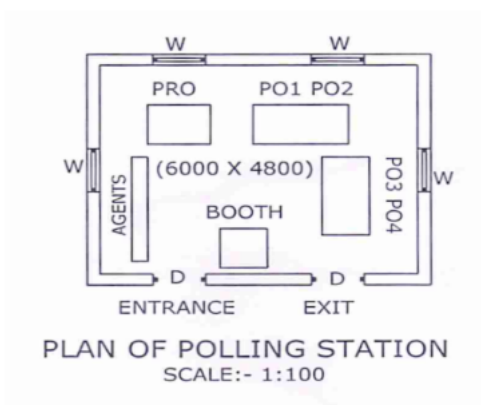

নির্বাচক নিবন্ধন আধিকারিকের স্বাক্ষর

Nazri Naksha

Google Map View

Polling Station Building Front View

Polling Station Front View

Cad View

Key MAP View

1 নাম : সংগীতা গিরি পিতার নাম: শোভন কুমার গিরি বাড়ির নং : তেঘরী বয়স : 24 লিঙ্গ : মহিলা	NNS2392413 ফটো উপলব্ধ	2 নাম : রুমা খাটুয়া স্বামীর নাম: দিলীপ খাটুয়া বাড়ির নং : এন00066 বয়স : 26 লিঙ্গ : মহিলা	NNS2360196 ফটো উপলব্ধ	3 নাম : ছবিরানী খাটুয়া স্বামীর নাম: রবীন্দ্রনাথ খাটুয়া বাড়ির নং : n0071 বয়স : 47 লিঙ্গ : মহিলা	CJD2686632 ফটো উপলব্ধ
4 নাম : অরবিন্দ খাটুয়া পিতার নাম: অশোক খাটুয়া বাড়ির নং : এন0128 বয়স : 24 লিঙ্গ : পুরুষ	NNS2256709 ফটো উপলব্ধ	5 নাম : সুনীতা খাটুয়া স্বামীর নাম: মনোজ খাটুয়া বাড়ির নং : এন0071 বয়স : 26 লিঙ্গ : মহিলা	NNS2253680 ফটো উপলব্ধ	6 নাম : মৌ খাটুয়া স্বামীর নাম: গোপাল খাটুয়া বাড়ির নং : N0073 বয়স : 28 লিঙ্গ : মহিলা	NNS1933464 ফটো উপলব্ধ
7 নাম : সমিরন খাটুয়া পিতার নাম: নিমাই খাটুয়া বাড়ির নং : এন129 বয়স : 26 লিঙ্গ : পুরুষ	NNS2029312 ফটো উপলব্ধ	8 নাম : মোমিতা খাটুয়া পিতার নাম: রবীন্দ্রনাথ খাটুয়া বাড়ির নং : এন0071 বয়স : 27 লিঙ্গ : মহিলা	NNS2029346 ফটো উপলব্ধ	9 নাম : গৌরী খাটুয়া স্বামীর নাম: কুশধ্বজ খাটুয়া বাড়ির নং : n0069 বয়স : 53 লিঙ্গ : মহিলা	WB/31/212/666354 ফটো উপলব্ধ
10 নাম : রাজেশ্বরী খাটুয়া স্বামীর নাম: সুবীর খাটুয়া বাড়ির নং : n0070 বয়স : 83 লিঙ্গ : মহিলা	WB/31/212/666160 ফটো উপলব্ধ	11 নাম : নবকুমার খাটুয়া পিতার নাম: সুবীর খাটুয়া বাড়ির নং : n0070 বয়স : 57 লিঙ্গ : পুরুষ	WB/31/212/666142 ফটো উপলব্ধ	12 নাম : শোভারানী খাটুয়া স্বামীর নাম: নবকুমার খাটুয়া বাড়ির নং : n0070 বয়স : 52 লিঙ্গ : মহিলা	WB/31/212/666353 ফটো উপলব্ধ
13 নাম : মিলন খাটুয়া পিতার নাম: নবকুমার খাটুয়া বাড়ির নং : n0070 বয়স : 36 লিঙ্গ : পুরুষ	NNS1301126 ফটো উপলব্ধ	14 নাম : তাপস খাটুয়া পিতার নাম: সুবীর খাটুয়া বাড়ির নং : n0070 বয়স : 55 লিঙ্গ : পুরুষ	WB/31/212/666538 ফটো উপলব্ধ	15 নাম : চুমকী খাটুয়া স্বামীর নাম: তাপস খাটুয়া বাড়ির নং : n0070 বয়স : 40 লিঙ্গ : মহিলা	CJD2687937 ফটো উপলব্ধ
16 নাম : চিত্তরঞ্জন খাটুয়া পিতার নাম: শ্রীকান্ত খাটুয়া বাড়ির নং : n0071 বয়স : 70 লিঙ্গ : পুরুষ	NNS1301142 ফটো উপলব্ধ	17 নাম : মহামায়া খাটুয়া স্বামীর নাম: চিত্তরঞ্জন খাটুয়া বাড়ির নং : n0071 বয়স : 62 লিঙ্গ : মহিলা	NNS1684760 ফটো উপলব্ধ	18 নাম : বিশ্বরঞ্জন খাটুয়া পিতার নাম: শ্রীকান্ত খাটুয়া বাড়ির নং : n0071 বয়স : 68 লিঙ্গ : পুরুষ	WB/31/212/666235 ফটো উপলব্ধ
19 নাম : সন্ধ্যা খাটুয়া স্বামীর নাম: বিশ্বরঞ্জন খাটুয়া বাড়ির নং : n0071 বয়স : 58 লিঙ্গ : মহিলা	WB/31/212/666241 ফটো উপলব্ধ	20 নাম : মনোজ খাটুয়া পিতার নাম: বিশ্বরঞ্জন খাটুয়া বাড়ির নং : n0071 বয়স : 36 লিঙ্গ : পুরুষ	NNS1301134 ফটো উপলব্ধ	21 নাম : রবীন্দ্রনাথ খাটুয়া পিতার নাম: শ্রীকান্ত খাটুয়া বাড়ির নং : n0071 বয়স : 64 লিঙ্গ : পুরুষ	WB/31/212/666208 ফটো উপলব্ধ
22 নাম : সত্যরঞ্জন খাটুয়া পিতার নাম: শ্রীকান্ত খাটুয়া বাড়ির নং : n0071 বয়স : 57 লিঙ্গ : পুরুষ	WB/31/212/666146 ফটো উপলব্ধ	23 নাম : শ্যামলী সাহু (খাটুয়া) স্বামীর নাম: সত্যরঞ্জন খাটুয়া বাড়ির নং : n0071 বয়স : 44 লিঙ্গ : মহিলা	CJD2687945 ফটো উপলব্ধ	24 নাম : বঙ্গবালা খাটুয়া স্বামীর নাম: নিরঞ্জন খাটুয়া বাড়ির নং : n0072 বয়স : 90 লিঙ্গ : মহিলা	WB/31/212/666345 ফটো উপলব্ধ
25 নাম : সুকুমার খাটুয়া মায়ের নাম: বঙ্গবালা খাটুয়া বাড়ির নং : n0072 বয়স : 46 লিঙ্গ : পুরুষ	CJD1839703 ফটো উপলব্ধ	26 নাম : নীলিমা খাটুয়া স্বামীর নাম: সুকুমার খাটুয়া বাড়ির নং : n0072 বয়স : 46 লিঙ্গ : মহিলা	CJD1737618 ফটো উপলব্ধ	27 নাম : গুরুপদ খাটুয়া পিতার নাম: নিরঞ্জন খাটুয়া বাড়ির নং : n0072 বয়স : 67 লিঙ্গ : পুরুষ	WB/31/212/666159 ফটো উপলব্ধ
28 নাম : নিয়তী খাটুয়া স্বামীর নাম: গুরুপদ খাটুয়া বাড়ির নং : n0072 বয়স : 59 লিঙ্গ : মহিলা	WB/31/212/666255 ফটো উপলব্ধ	29 নাম : চন্দন খাটুয়া পিতার নাম: গুরুপদ খাটুয়া বাড়ির নং : n0072 বয়স : 32 লিঙ্গ : পুরুষ	NNS1577154 ফটো উপলব্ধ	30 নাম : পূর্ণচন্দ্র খাটুয়া পিতার নাম: নিরঞ্জন খাটুয়া বাড়ির নং : n0073 বয়স : 66 লিঙ্গ : পুরুষ	WB/31/212/666189 ফটো উপলব্ধ