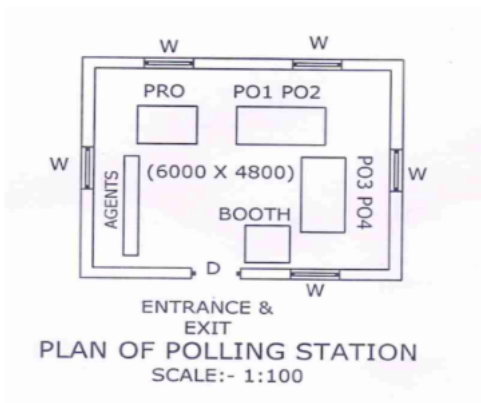

নির্বাচক নিবন্ধন আধিকারিকের স্বাক্ষর

Nazri Naksha

Google Map View

Polling Station Building Front View

Polling Station Front View

Cad View

Key MAP View

1 নাম : জাবেদুন বিবি স্বামীর নাম: সেখ নওরঙ্গী আলি বাড়ির নং : n0074 বয়স : 58 লিঙ্গ : মহিলা ফটো উপলব্ধ	WB/31/212/669153	2 নাম : সেখ ইকবাল হোসেন পিতার নাম: সেখ নওরঙ্গী আলি বাড়ির নং : n0074 বয়স : 52 লিঙ্গ : পুরুষ ফটো উপলব্ধ	CJD1756485	3 নাম : আনোয়ারা বিবি স্বামীর নাম: ইকবাল হোসেন সেখ বাড়ির নং : 76 বয়স : 44 লিঙ্গ : মহিলা ফটো উপলব্ধ	CJD2959542
4 নাম : উজ্জ্বল মহাপাত্র পিতার নাম: সুধীর মহাপাত্র বাড়ির নং : N0070 বয়স : 55 লিঙ্গ : পুরুষ ফটো উপলব্ধ	CJD2291623	5 নাম : রেখা মহাপাত্র স্বামীর নাম: উজ্জ্বল মহাপাত্র বাড়ির নং : N0070 বয়স : 53 লিঙ্গ : মহিলা ফটো উপলব্ধ	CJD1746742	6 নাম : সেখ সিরাজউদদুল্লা পিতার নাম: সেখ নওরঙ্গী আলি বাড়ির নং : N0074 বয়স : 38 লিঙ্গ : পুরুষ ফটো উপলব্ধ	CJD2959534
7 নাম : সেক ব্যাবেল হোসেন পিতার নাম: সেক ইকবাল হোসেন বাড়ির নং : এন0074 বয়স : 21 লিঙ্গ : পুরুষ ফটো উপলব্ধ	NNS2532034	8 নাম : জেনা পূর্তি পিতার নাম: রেণ্টা পূর্তি বাড়ির নং : n0196 বয়স : 45 লিঙ্গ : পুরুষ ফটো উপলব্ধ	CJD1837921	9 নাম : মনুজা বিবি স্বামীর নাম: সেক বশির সেখ বাড়ির নং : n0118 বয়স : 78 লিঙ্গ : মহিলা ফটো উপলব্ধ	NNS2138592
10 নাম : সেক ফজলু উদ্দিন পিতার নাম: সেক বসির বাড়ির নং : n0118 বয়স : 45 লিঙ্গ : পুরুষ ফটো উপলব্ধ	NNS2138600	11 নাম : মনুজা বেবা স্বামীর নাম: সেখ জালালউদ্দিন সেখ বাড়ির নং : বয়স : 75 লিঙ্গ : মহিলা ফটো উপলব্ধ	WB/31/212/669298	12 নাম : ফারুকউদ্দিন সেখ পিতার নাম: জালালউদ্দিন সেখ বাড়ির নং : n0162 বয়স : 41 লিঙ্গ : পুরুষ ফটো উপলব্ধ	CJD2753812
13 নাম : আজমিরি বিবি স্বামীর নাম: ফারুকউদ্দিন সেখ বাড়ির নং : n0162 বয়স : 39 লিঙ্গ : মহিলা ফটো উপলব্ধ	NNS1140649	14 নাম : সামিনা খাতুন পিতার নাম: আব্দুল সম্মত সাহা বাড়ির নং : n0051 বয়স : 30 লিঙ্গ : মহিলা ফটো উপলব্ধ	NNS1865146	15 নাম : কলসুম বিবি স্বামীর নাম: সিদ্দিক আলি সাহা বাড়ির নং : n0051 বয়স : 59 লিঙ্গ : মহিলা ফটো উপলব্ধ	WB/31/212/669368
16 নাম : আবুল হোসেন আলি সাহা পিতার নাম: সিদ্দিক আলি সাহা বাড়ির নং : n0051 বয়স : 31 লিঙ্গ : পুরুষ ফটো উপলব্ধ	NNS1684901	17 নাম : পরিসুন বিবি স্বামীর নাম: ইনসাক আলি বাড়ির নং : n0051 বয়স : 44 লিঙ্গ : মহিলা ফটো উপলব্ধ	CJD2689610	18 নাম : সাকিনা বিবি স্বামীর নাম: আব্দুল সম্মত বাড়ির নং : n0051 বয়স : 46 লিঙ্গ : মহিলা ফটো উপলব্ধ	CJD2689636
19 নাম : আব্দুলসম্মত সাহা পিতার নাম: সওকত আলি সাহা বাড়ির নং : n0051 বয়স : 59 লিঙ্গ : পুরুষ ফটো উপলব্ধ	WB/31/212/669242	20 নাম : আবুল হোসেন আলি সাহা পিতার নাম: সিদ্দিক আলি সাহা বাড়ির নং : n0051 বয়স : 33 লিঙ্গ : পুরুষ ফটো উপলব্ধ	NNS1577626	21 নাম : রোজিনা খাতুন পিতার নাম: সিদ্দিক আলি সাহা বাড়ির নং : n0051 বয়স : 36 লিঙ্গ : মহিলা ফটো উপলব্ধ	NNS1367200
22 নাম : সালমা খাতুন পিতার নাম: আব্দুল সাহা বাড়ির নং : n0051 বয়স : 25 লিঙ্গ : মহিলা ফটো উপলব্ধ	NNS2206407	23 নাম : সোমনাথ মান্না পিতার নাম: রবীন্দ্র মান্না বাড়ির নং : n0051 বয়স : 25 লিঙ্গ : পুরুষ ফটো উপলব্ধ	NNS2206399	24 নাম : মুসারফ আলি সাহা মায়ের নাম: পরিসুন বিবি বাড়ির নং : n0051 বয়স : 25 লিঙ্গ : পুরুষ ফটো উপলব্ধ	NNS2206324
25 নাম : ইনসাক আলি সাহা পিতার নাম: সওকত আলি সাহা বাড়ির নং : n0051 বয়স : 54 লিঙ্গ : পুরুষ ফটো উপলব্ধ	NNS2218113	26 নাম : নজমা বিবি স্বামীর নাম: সেক ফজলু উদ্দিন বাড়ির নং : এন0118 বয়স : 31 লিঙ্গ : মহিলা ফটো উপলব্ধ	NNS2253938	27 নাম : সুসমা মান্না স্বামীর নাম: সোমনাথ মান্না বাড়ির নং : এন0054 বয়স : 24 লিঙ্গ : মহিলা ফটো উপলব্ধ	NNS2420875
28 নাম : ওয়াহিদা রহমান স্বামীর নাম: আবুল হোসেন আলি সাহা বাড়ির নং : দাদনপাত্রবর্হ বয়স : 22 লিঙ্গ : মহিলা ফটো উপলব্ধ	NNS2554301	29 নাম : মৌমিতা গিরি পিতার নাম: উজ্জ্বল মহাপাত্র বাড়ির নং : এন0070 বয়স : 28 লিঙ্গ : মহিলা ফটো উপলব্ধ	NNS2422467	30 নাম : পুরবী দাস অন্যান্য: গঙ্গাধর দাস বাড়ির নং : N0150 বয়স : 28 লিঙ্গ : মহিলা ফটো উপলব্ধ	NNS1932813