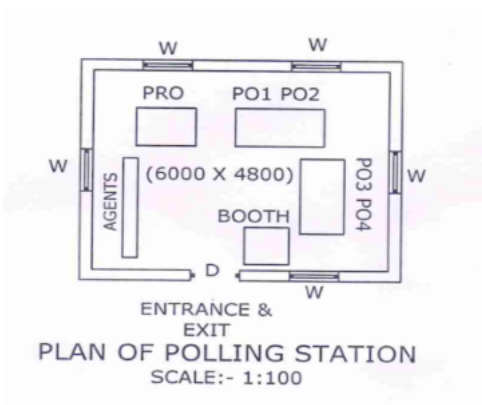

নির্বাচক নিবন্ধন আধিকারিকের স্বাক্ষর

Nazri Naksha

Google Map View

Polling Station Building Front View

Polling Station Front View

Cad View

Key MAP View

1 নাম : সুভাষ বর পিতার নাম: রামচন্দ্র বর বাড়ির নং : 164 বয়স : 24 লিঙ্গ : পুরুষ	NNS2378636 ফটো উপলব্ধ	2 নাম : মামনি পাত্র স্বামীর নাম: মিলন পাত্র বাড়ির নং : এন0165 বয়স : 29 লিঙ্গ : মহিলা	NNS1858778 ফটো উপলব্ধ	3 নাম : অমিত পঞ্চগধ্যায়ী পিতার নাম: রবীন্দ্রনাথ পঞ্চগধ্যায়ী বাড়ির নং : n0096 বয়স : 51 লিঙ্গ : পুরুষ	NNS2137974 ফটো উপলব্ধ
4 নাম : বাণী পঞ্চগধ্যায়ী স্বামীর নাম: অমিত পঞ্চগধ্যায়ী বাড়ির নং : n0096 বয়স : 38 লিঙ্গ : মহিলা	CJD2882405 ফটো উপলব্ধ	5 নাম : দীপক মুখার্জী পিতার নাম: সত্যচরণ মুখার্জী বাড়ির নং : n0108 বয়স : 78 লিঙ্গ : পুরুষ	NNS2103794 ফটো উপলব্ধ	6 নাম : জয়দেব মুখার্জী পিতার নাম: দীপক মুখার্জী বাড়ির নং : n0108 বয়স : 36 লিঙ্গ : পুরুষ	NNS1457985 ফটো উপলব্ধ
7 নাম : রুমা (আদক) মুখার্জী স্বামীর নাম: জয়দেব মুখার্জী বাড়ির নং : n0108 বয়স : 30 লিঙ্গ : মহিলা	NNS1763432 ফটো উপলব্ধ	8 নাম : সোমা বর (বাগ) স্বামীর নাম: সন্তোষ বাগ বাড়ির নং : n0225 বয়স : 30 লিঙ্গ : মহিলা	NNS1881606 ফটো উপলব্ধ	9 নাম : অকিঞ্চন সাউ পিতার নাম: দেবেন্দ্রনাথ সাউ বাড়ির নং : n0171 বয়স : 45 লিঙ্গ : পুরুষ	CJD2692580 ফটো উপলব্ধ
10 নাম : বিশ্বজিৎ কামিলা পিতার নাম: দুর্গাপদ কামিলা বাড়ির নং : n0105 বয়স : 34 লিঙ্গ : পুরুষ	NNS1457571 ফটো উপলব্ধ	11 নাম : আরতী কামিলা পিতার নাম: অভুল কামিলা বাড়ির নং : n0139 বয়স : 57 লিঙ্গ : মহিলা	WB/31/212/675855 ফটো উপলব্ধ	12 নাম : শান্তনু কামিলা পিতার নাম: সমীর কামিলা বাড়ির নং : N0097 বয়স : 28 লিঙ্গ : পুরুষ	NNS1932490 ফটো উপলব্ধ
13 নাম : শুভেন্দ্র কামিলা পিতার নাম: সমীর কামিলা বাড়ির নং : এন0097 বয়স : 24 লিঙ্গ : পুরুষ	NNS2272821 ফটো উপলব্ধ	14 নাম : নয়ন কামিলা পিতার নাম: নরোত্তম কামিলা বাড়ির নং : n0081 বয়স : 42 লিঙ্গ : পুরুষ	CJD2690238 ফটো উপলব্ধ	15 নাম : মানসী কামিলা স্বামীর নাম: নয়ন কামিলা বাড়ির নং : n0081 বয়স : 37 লিঙ্গ : মহিলা	CJD2692697 ফটো উপলব্ধ
16 নাম : নরোত্তম কামিলা পিতার নাম: রাধাগোবিন্দ কামিলা বাড়ির নং : n0081 বয়স : 68 লিঙ্গ : পুরুষ	WB/31/212/675203 ফটো উপলব্ধ	17 নাম : গৌরী কামিলা স্বামীর নাম: নরোত্তম কামিলা বাড়ির নং : n0081 বয়স : 59 লিঙ্গ : মহিলা	WB/31/212/675195 ফটো উপলব্ধ	18 নাম : মৌমিতা কামিলা পিতার নাম: নয়ন কামিলা বাড়ির নং : এন0081 বয়স : 21 লিঙ্গ : মহিলা	NNS2500726 ফটো উপলব্ধ
19 নাম : রেনুকা কামিলা স্বামীর নাম: সুধীর কামিলা বাড়ির নং : n0097 বয়স : 75 লিঙ্গ : মহিলা	WB/31/212/675061 ফটো উপলব্ধ	20 নাম : সমীর কামিলা পিতার নাম: সুধীর কামিলা বাড়ির নং : n0097 বয়স : 55 লিঙ্গ : পুরুষ	WB/31/212/675010 ফটো উপলব্ধ	21 নাম : জ্যোৎস্না কামিলা স্বামীর নাম: সমীর কামিলা বাড়ির নং : n0097 বয়স : 45 লিঙ্গ : মহিলা	CJD1839273 ফটো উপলব্ধ
22 নাম : সুবীর কামিলা পিতার নাম: সুধীর কামিলা বাড়ির নং : n0097 বয়স : 42 লিঙ্গ : পুরুষ	CJD2690279 ফটো উপলব্ধ	23 নাম : নমিতা মাইতি স্বামীর নাম: অসিত মাইতি বাড়ির নং : n0097 বয়স : 46 লিঙ্গ : মহিলা	CJD1759232 ফটো উপলব্ধ	24 নাম : সরস্বতী কামিলা স্বামীর নাম: দুর্গাপদ কামিলা বাড়ির নং : n0105 বয়স : 69 লিঙ্গ : মহিলা	WB/31/212/675534 ফটো উপলব্ধ
25 নাম : ইন্দ্রজিৎ কামিলা পিতার নাম: দুর্গাপদ কামিলা বাড়ির নং : n0105 বয়স : 44 লিঙ্গ : পুরুষ	CJD2690220 ফটো উপলব্ধ	26 নাম : সুপর্ণা কামিলা স্বামীর নাম: ইন্দ্রজিৎ কামিলা বাড়ির নং : n0105 বয়স : 39 লিঙ্গ : মহিলা	CJD2753960 ফটো উপলব্ধ	27 নাম : তাপসী কামিলা স্বামীর নাম: বিশ্বজিৎ কামিলা বাড়ির নং : n0105 বয়স : 32 লিঙ্গ : মহিলা	NNS1685270 ফটো উপলব্ধ
28 নাম : কিরণবালা কামিলা স্বামীর নাম: অভুল কামিলা বাড়ির নং : n0139 বয়স : 83 লিঙ্গ : মহিলা	WB/31/212/675854 ফটো উপলব্ধ	29 নাম : শকুন্তলা কামিলা স্বামীর নাম: পূর্ণচন্দ্র কামিলা বাড়ির নং : n0167 বয়স : 58 লিঙ্গ : মহিলা	WB/31/212/669252 ফটো উপলব্ধ	30 নাম : গীতাজ্জলী খামারী স্বামীর নাম: কালিপদ খামারী বাড়ির নং : n0093 বয়স : 63 লিঙ্গ : মহিলা	WB/31/212/675206 ফটো উপলব্ধ