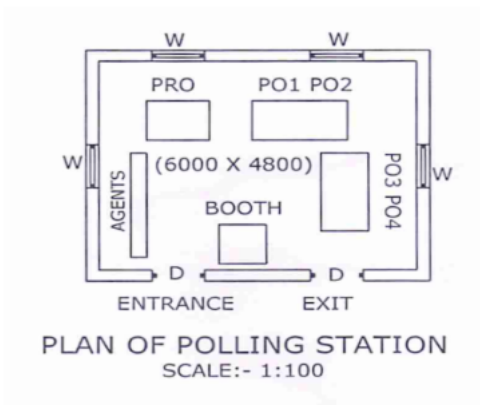

নির্বাচক নিবন্ধন আধিকারিকের স্বাক্ষর

Nazri Naksha

Google Map View

Polling Station Building Front View

Polling Station Front View

Cad View

Key MAP View

|                                                                                                                |                                |                                                                                                                   |                                |                                                                                                            |                                |
|----------------------------------------------------------------------------------------------------------------|--------------------------------|-------------------------------------------------------------------------------------------------------------------|--------------------------------|------------------------------------------------------------------------------------------------------------|--------------------------------|
| 1<br>নাম : যুদ্ধিষ্টির মন্ডল<br>পিতার নাম: আশ্বিন মন্ডল<br>বাড়ির নং : 374<br>বয়স : 22 লিঙ্গ : পুরুষ          | NNS2439818<br>ফটো উপলব্ধ       | 2<br>নাম : মৌমিতা করন পাত্র<br>স্বামীর নাম: নিমাই পাত্র<br>বাড়ির নং : N001<br>বয়স : 26 লিঙ্গ : মহিলা            | NNS2206704<br>ফটো উপলব্ধ       | 3<br>নাম : তপন কামিলা<br>পিতার নাম: অধীর কামিলা<br>বাড়ির নং : n0120<br>বয়স : 41 লিঙ্গ : পুরুষ            | CJD2688216<br>ফটো উপলব্ধ       |
| 4<br>নাম : কম্পনা কামিলা<br>স্বামীর নাম: তপন কামিলা<br>বাড়ির নং : n0121<br>বয়স : 40 লিঙ্গ : মহিলা            | CJD2689701<br>ফটো উপলব্ধ       | 5<br>নাম : মালতী কামিলা<br>স্বামীর নাম: অধীর কামিলা<br>বাড়ির নং : n0119<br>বয়স : 66 লিঙ্গ : মহিলা               | WB/31/212/669414<br>ফটো উপলব্ধ | 6<br>নাম : সুমন বেরা<br>পিতার নাম: সুধাংশু শেখর বেরা<br>বাড়ির নং : এন0101<br>বয়স : 29 লিঙ্গ : পুরুষ      | AKQ1930114<br>ফটো উপলব্ধ       |
| 7<br>নাম : রীনা কামিলা<br>স্বামীর নাম: অপ কামিলা<br>বাড়ির নং : n0015<br>বয়স : 41 লিঙ্গ : মহিলা               | NNS1301647<br>ফটো উপলব্ধ       | 8<br>নাম : শ্রীকৃষ্ণ কামিলা<br>পিতার নাম: নিতাই কামিলা<br>বাড়ির নং : n0015<br>বয়স : 40 লিঙ্গ : পুরুষ            | CJD2830131<br>ফটো উপলব্ধ       | 9<br>নাম : শ্যামলী কামিলা<br>স্বামীর নাম: শ্রীকৃষ্ণ কামিলা<br>বাড়ির নং : n0015<br>বয়স : 31 লিঙ্গ : মহিলা | NNS1763572<br>ফটো উপলব্ধ       |
| 10<br>নাম : সাবিত্রীরানী কামিলা<br>স্বামীর নাম: মনীশংকর কামিলা<br>বাড়ির নং : n0016<br>বয়স : 53 লিঙ্গ : মহিলা | CJD1758671<br>ফটো উপলব্ধ       | 11<br>নাম : সৌভিক কামিলা<br>পিতার নাম: মনিশঙ্কর কামিলা<br>বাড়ির নং : n0016<br>বয়স : 36 লিঙ্গ : পুরুষ            | NNS1367358<br>ফটো উপলব্ধ       | 12<br>নাম : চন্দন কামিলা<br>পিতার নাম: পূর্ণ চন্দ্র কামিলা<br>বাড়ির নং : n0106<br>বয়স : 38 লিঙ্গ : পুরুষ | NNS1302322<br>ফটো উপলব্ধ       |
| 13<br>নাম : কাজল রানী কামিলা<br>স্বামীর নাম: চন্দন কামিলা<br>বাড়ির নং : n0106<br>বয়স : 35 লিঙ্গ : মহিলা      | NNS1578194<br>ফটো উপলব্ধ       | 14<br>নাম : গৌরহরি কামিলা<br>পিতার নাম: বাটচরন কামিলা<br>বাড়ির নং : n0014<br>বয়স : 68 লিঙ্গ : পুরুষ             | WB/31/212/675318<br>ফটো উপলব্ধ | 15<br>নাম : পলাশকান্তি কামিলা<br>পিতার নাম: গৌরহরি কামিলা<br>বাড়ির নং : n0014<br>বয়স : 34 লিঙ্গ : পুরুষ  | NNS1457555<br>ফটো উপলব্ধ       |
| 16<br>নাম : মুনাল কান্তি কামিলা<br>পিতার নাম: গৌরহরি কামিলা<br>বাড়ির নং : 14<br>বয়স : 38 লিঙ্গ : পুরুষ       | CJD2959740<br>ফটো উপলব্ধ       | 17<br>নাম : লক্ষ্মীপ্রিয়া কামিলা<br>স্বামীর নাম: বিশ্বজিৎ কামিলা<br>বাড়ির নং : n0015<br>বয়স : 54 লিঙ্গ : মহিলা | WB/31/212/675841<br>ফটো উপলব্ধ | 18<br>নাম : যাদব কামিলা<br>পিতার নাম: নিতাই কামিলা<br>বাড়ির নং : n0015<br>বয়স : 56 লিঙ্গ : পুরুষ         | WB/31/212/675321<br>ফটো উপলব্ধ |
| 19<br>নাম : মালতী কামিলা<br>স্বামীর নাম: যাদব কামিলা<br>বাড়ির নং : n0015<br>বয়স : 46 লিঙ্গ : মহিলা           | CJD1842095<br>ফটো উপলব্ধ       | 20<br>নাম : অপ কামিলা<br>পিতার নাম: নিতাই কামিলা<br>বাড়ির নং : n0015<br>বয়স : 50 লিঙ্গ : পুরুষ                  | NNS1301654<br>ফটো উপলব্ধ       | 21<br>নাম : গৌরী রানী কামিলা<br>স্বামীর নাম: গৌরহরি কামিলা<br>বাড়ির নং : n0014<br>বয়স : 61 লিঙ্গ : মহিলা | WB/31/212/675117<br>ফটো উপলব্ধ |
| 22<br>নাম : অষ্টমী কামিলা<br>স্বামীর নাম: কান্তি কামিলা<br>বাড়ির নং : n0014<br>বয়স : 29 লিঙ্গ : মহিলা        | NNS1865781<br>ফটো উপলব্ধ       | 23<br>নাম : অজিত গায়ণ<br>পিতার নাম: খগেন্দ্র গায়ণ<br>বাড়ির নং : n0017<br>বয়স : 63 লিঙ্গ : পুরুষ               | WB/31/212/675271<br>ফটো উপলব্ধ | 24<br>নাম : শিবানী গায়ণ<br>স্বামীর নাম: অজিত গায়ণ<br>বাড়ির নং : n0017<br>বয়স : 58 লিঙ্গ : মহিলা        | WB/31/212/675272<br>ফটো উপলব্ধ |
| 25<br>নাম : সুভাশীষ গায়ন<br>পিতার নাম: অজিত কুমার গায়ন<br>বাড়ির নং : n0017<br>বয়স : 37 লিঙ্গ : পুরুষ       | NNS1301670<br>ফটো উপলব্ধ       | 26<br>নাম : ময়না গায়ন<br>স্বামীর নাম: দেবাশিষ গায়ন<br>বাড়ির নং : N0017<br>বয়স : 29 লিঙ্গ : মহিলা             | NNS1932326<br>ফটো উপলব্ধ       | 27<br>নাম : নির্মলেন্দু গিরি<br>পিতার নাম: ষড়ানন গিরি<br>বাড়ির নং : n0009<br>বয়স : 47 লিঙ্গ : পুরুষ     | CJD1758242<br>ফটো উপলব্ধ       |
| 28<br>নাম : বিমলেন্দু গিরি<br>পিতার নাম: ষড়ানন গিরি<br>বাড়ির নং : n0009<br>বয়স : 53 লিঙ্গ : পুরুষ           | WB/31/212/675690<br>ফটো উপলব্ধ | 29<br>নাম : পম্পা গিরি<br>স্বামীর নাম: বিমলেন্দু গিরি<br>বাড়ির নং : n0009<br>বয়স : 40 লিঙ্গ : মহিলা             | CJD2753986<br>ফটো উপলব্ধ       | 30<br>নাম : মিনতি গিরি<br>স্বামীর নাম: আশুতোষ গিরি<br>বাড়ির নং : n0028<br>বয়স : 68 লিঙ্গ : মহিলা         | WB/31/212/675770<br>ফটো উপলব্ধ |