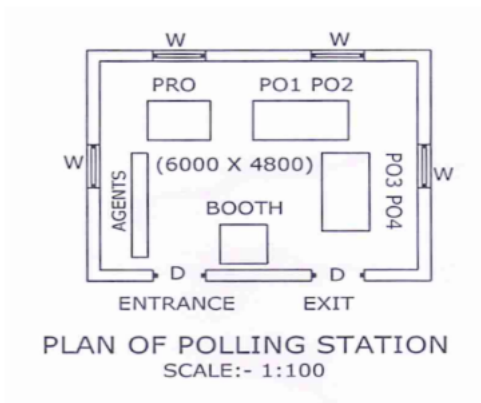

নির্বাচক নিবন্ধন আধিকারিকের স্বাক্ষর

Nazri Naksha

Google Map View

Polling Station Building Front View

Polling Station Front View

Cad View

Key MAP View

বিধানসভা নির্বাচনক্ষেত্রের নং, নাম : 217-রামনগর
ভাগ নং, নাম : 1-রানিয়া পশ্চিম তপশিলি এলাকা অংশ