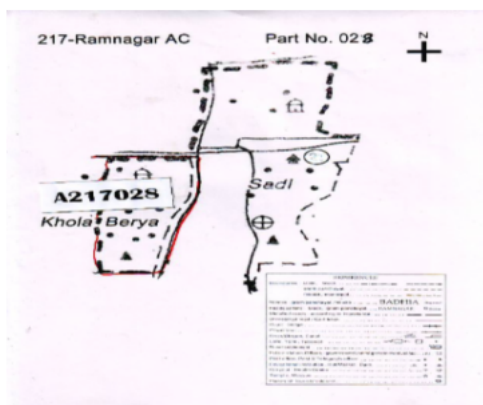

Nazri Naksha