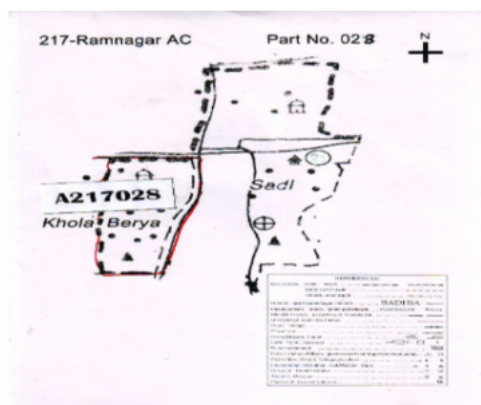

নির্বাচক নিবন্ধন আধিকারিকের স্বাক্ষর

Nazri Naksha

Google Map View

Polling Station Building Front View

Polling Station Front View

Cad View

Key MAP View

1	WB/31/212/066099	নাম : অশোককুমার গিরি পিতার নাম: বংশীধর গিরি বাড়ির নং : n0089 বয়স : 58 লিঙ্গ : পুরুষ	ফটো উপলব্ধ	2	WB/31/212/066190	নাম : সরোজিনী গিরি স্বামীর নাম: স্বপন গিরি বাড়ির নং : n0089 বয়স : 58 লিঙ্গ : মহিলা	ফটো উপলব্ধ	3	CJD1351287	নাম : সন্ধ্যারানী গিরি স্বামীর নাম: অশোক কুমার গিরি বাড়ির নং : n0089 বয়স : 47 লিঙ্গ : মহিলা	ফটো উপলব্ধ
4	NNS1705029	নাম : সুমন সাগর গিরি পিতার নাম: স্বপন কুমার গিরি বাড়ির নং : n0089 বয়স : 30 লিঙ্গ : পুরুষ	ফটো উপলব্ধ	5	WB/31/212/066191	নাম : বাসন্তী গিরি স্বামীর নাম: পুলিন গিরি বাড়ির নং : n0090 বয়স : 59 লিঙ্গ : মহিলা	ফটো উপলব্ধ	6	CJD2034809	নাম : রূপকুমার গিরি পিতার নাম: পুলিন বিহারী গিরি বাড়ির নং : n0090 বয়স : 43 লিঙ্গ : পুরুষ	ফটো উপলব্ধ
7	WB/31/212/066262	নাম : সুশান্ত গিরি পিতার নাম: যোগেন্দ্র গিরি বাড়ির নং : n0091 বয়স : 56 লিঙ্গ : পুরুষ	ফটো উপলব্ধ	8	WB/31/212/066021	নাম : মিনতী গিরি স্বামীর নাম: রাজেন্দ্রনাথ গিরি বাড়ির নং : n0098 বয়স : 75 লিঙ্গ : মহিলা	ফটো উপলব্ধ	9	WB/31/212/066020	নাম : বিচিত্রা গিরি পিতার নাম: রাজেন্দ্রনাথ গিরি বাড়ির নং : n0098 বয়স : 53 লিঙ্গ : মহিলা	ফটো উপলব্ধ
10	CJD2034593	নাম : মৃনাল কান্তি গিরি পিতার নাম: রাজেন্দ্রনাথ গিরি বাড়ির নং : n0098 বয়স : 45 লিঙ্গ : পুরুষ	ফটো উপলব্ধ	11	CJD1351360	নাম : গোপাল চন্দ্র গিরি পিতার নাম: কালী কুমার গিরি বাড়ির নং : n0072 বয়স : 47 লিঙ্গ : পুরুষ	ফটো উপলব্ধ	12	NNS1231653	নাম : মদন কুমার গিরি পিতার নাম: কালী কুমার গিরি বাড়ির নং : n0072 বয়স : 39 লিঙ্গ : পুরুষ	ফটো উপলব্ধ
13	NNS1231646	নাম : নন্দন কুমার গিরি পিতার নাম: কালী কুমার গিরি বাড়ির নং : n0072 বয়স : 36 লিঙ্গ : পুরুষ	ফটো উপলব্ধ	14	CJD2399277	নাম : রীনা গিরি পিতার নাম: সুরেন্দ্র নাথ গিরি বাড়ির নং : n0073 বয়স : 40 লিঙ্গ : মহিলা	ফটো উপলব্ধ	15	NNS2494078	নাম : হিমাংশু গিরি পিতার নাম: পরিমল গিরি বাড়ির নং : n0075 বয়স : 50 লিঙ্গ : পুরুষ	ফটো উপলব্ধ
16	CJD0137513	নাম : বিমলকুমার গিরি পিতার নাম: যোগেন্দ্র গিরি বাড়ির নং : n0076 বয়স : 74 লিঙ্গ : পুরুষ	ফটো উপলব্ধ	17	NNS1312198	নাম : সুধাংশু গিরি পিতার নাম: বিমল গিরি বাড়ির নং : n0076 বয়স : 43 লিঙ্গ : পুরুষ	ফটো উপলব্ধ	18	NNS1689108	নাম : সুধীর কুমার গিরি পিতার নাম: সুরেন্দ্র গিরি বাড়ির নং : n0077 বয়স : 58 লিঙ্গ : পুরুষ	ফটো উপলব্ধ
19	NNS1312230	নাম : অজিত গিরি পিতার নাম: সুরেন্দ্রনাথ গিরি বাড়ির নং : n0077 বয়স : 46 লিঙ্গ : পুরুষ	ফটো উপলব্ধ	20	CJD2398782	নাম : বিশ্ণুজিৎ গিরি পিতার নাম: ধীরেন গিরি বাড়ির নং : n0049 বয়স : 57 লিঙ্গ : পুরুষ	ফটো উপলব্ধ	21	WB/31/212/066336	নাম : মামনী গিরি স্বামীর নাম: বিশ্ণুজিৎ গিরি বাড়ির নং : n0049 বয়স : 54 লিঙ্গ : মহিলা	ফটো উপলব্ধ
22	WB/31/212/066250	নাম : পুলিনবিহারী গিরি পিতার নাম: লহোদর গিরি বাড়ির নং : n0050 বয়স : 67 লিঙ্গ : পুরুষ	ফটো উপলব্ধ	23	CJD2399418	নাম : সুকুমার গিরি পিতার নাম: পুলিন বিহারী গিরি বাড়ির নং : n0050 বয়স : 41 লিঙ্গ : পুরুষ	ফটো উপলব্ধ	24	WB/31/212/066102	নাম : বিষ্ণুপদ গিরি পিতার নাম: জন্মোজয় গিরি বাড়ির নং : n0051 বয়স : 79 লিঙ্গ : পুরুষ	ফটো উপলব্ধ
25	WB/31/212/066116	নাম : কেদারনাথ গিরি পিতার নাম: হরিপদ গিরি বাড়ির নং : n0043 বয়স : 59 লিঙ্গ : পুরুষ	ফটো উপলব্ধ	26	WB/31/212/066238	নাম : নেপালচন্দ্র গিরি পিতার নাম: হরিপদ গিরি বাড়ির নং : n0043 বয়স : 57 লিঙ্গ : পুরুষ	ফটো উপলব্ধ	27	WB/31/212/066311	নাম : বীনারানী গিরি স্বামীর নাম: কেদার গিরি বাড়ির নং : n0043 বয়স : 57 লিঙ্গ : মহিলা	ফটো উপলব্ধ
28	CJD2034601	নাম : সুমিতা গিরি স্বামীর নাম: নেপাল গিরি বাড়ির নং : n0043 বয়স : 45 লিঙ্গ : মহিলা	ফটো উপলব্ধ	29	WB/31/212/066305	নাম : হরেকৃষ্ণ গিরি পিতার নাম: অনন্ত গিরি বাড়ির নং : n0044 বয়স : 74 লিঙ্গ : পুরুষ	ফটো উপলব্ধ	30	WB/31/212/066308	নাম : মালতী গিরি স্বামীর নাম: হরেকৃষ্ণ গিরি বাড়ির নং : n0044 বয়স : 68 লিঙ্গ : মহিলা	ফটো উপলব্ধ