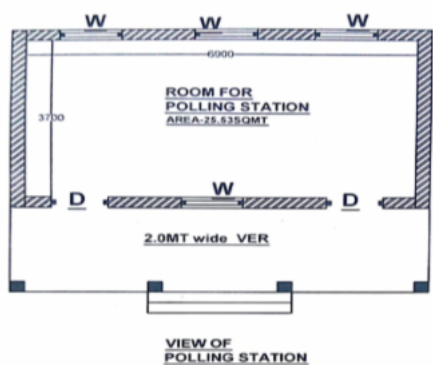

নির্বাচক নিবন্ধন আধিকারিকের স্বাক্ষর

Nazri Naksha

Google Map View

Polling Station Building Front View

Polling Station Front View

Cad View

Key MAP View

1	WB/31/212/066099	নাম : অশোককুমার গিরি পিতার নাম: বংশীধর গিরি বাড়ির নং : n0089 বয়স : 58 লিঙ্গ : পুরুষ	ফটো উপলব্ধ	2	WB/31/212/066190	নাম : সরোজিনী গিরি স্বামীর নাম: স্বপন গিরি বাড়ির নং : n0089 বয়স : 58 লিঙ্গ : মহিলা	ফটো উপলব্ধ	3	CJD1351287	নাম : সন্ধ্যারানী গিরি স্বামীর নাম: অশোক কুমার গিরি বাড়ির নং : n0089 বয়স : 47 লিঙ্গ : মহিলা	ফটো উপলব্ধ
4	NNS1705029	নাম : সুমন সাগর গিরি পিতার নাম: স্বপন কুমার গিরি বাড়ির নং : n0089 বয়স : 30 লিঙ্গ : পুরুষ	ফটো উপলব্ধ	5	WB/31/212/066191	নাম : বাসন্তী গিরি স্বামীর নাম: পুলিন গিরি বাড়ির নং : n0090 বয়স : 59 লিঙ্গ : মহিলা	ফটো উপলব্ধ	6	CJD2034809	নাম : রূপকুমার গিরি পিতার নাম: পুলিন বিহারী গিরি বাড়ির নং : n0090 বয়স : 43 লিঙ্গ : পুরুষ	ফটো উপলব্ধ
7	WB/31/212/066262	নাম : সুশান্ত গিরি পিতার নাম: যোগেন্দ্র গিরি বাড়ির নং : n0091 বয়স : 56 লিঙ্গ : পুরুষ	ফটো উপলব্ধ	8	WB/31/212/066021	নাম : মিনতী গিরি স্বামীর নাম: রাজেন্দ্রনাথ গিরি বাড়ির নং : n0098 বয়স : 75 লিঙ্গ : মহিলা	ফটো উপলব্ধ	9	WB/31/212/066020	নাম : বিচিত্রা গিরি পিতার নাম: রাজেন্দ্রনাথ গিরি বাড়ির নং : n0098 বয়স : 53 লিঙ্গ : মহিলা	ফটো উপলব্ধ
10	CJD2034593	নাম : মৃনাল কান্তি গিরি পিতার নাম: রাজেন্দ্রনাথ গিরি বাড়ির নং : n0098 বয়স : 45 লিঙ্গ : পুরুষ	ফটো উপলব্ধ	11	CJD1351360	নাম : গোপাল চন্দ্র গিরি পিতার নাম: কালী কুমার গিরি বাড়ির নং : n0072 বয়স : 47 লিঙ্গ : পুরুষ	ফটো উপলব্ধ	12	NNS1231653	নাম : মদন কুমার গিরি পিতার নাম: কালী কুমার গিরি বাড়ির নং : n0072 বয়স : 39 লিঙ্গ : পুরুষ	ফটো উপলব্ধ
13	NNS1231646	নাম : নন্দন কুমার গিরি পিতার নাম: কালী কুমার গিরি বাড়ির নং : n0072 বয়স : 36 লিঙ্গ : পুরুষ	ফটো উপলব্ধ	14	CJD2399277	নাম : রীনা গিরি পিতার নাম: সুরেন্দ্র নাথ গিরি বাড়ির নং : n0073 বয়স : 40 লিঙ্গ : মহিলা	ফটো উপলব্ধ	15	NNS2494078	নাম : হিমাংশু গিরি পিতার নাম: পরিমল গিরি বাড়ির নং : n0075 বয়স : 50 লিঙ্গ : পুরুষ	ফটো উপলব্ধ
16	CJD0137513	নাম : বিমলকুমার গিরি পিতার নাম: যোগেন্দ্র গিরি বাড়ির নং : n0076 বয়স : 74 লিঙ্গ : পুরুষ	ফটো উপলব্ধ	17	NNS1312198	নাম : সুধাংশু গিরি পিতার নাম: বিমল গিরি বাড়ির নং : n0076 বয়স : 43 লিঙ্গ : পুরুষ	ফটো উপলব্ধ	18	NNS1689108	নাম : সুধীর কুমার গিরি পিতার নাম: সুরেন্দ্র গিরি বাড়ির নং : n0077 বয়স : 58 লিঙ্গ : পুরুষ	ফটো উপলব্ধ
19	NNS1312230	নাম : অজিত গিরি পিতার নাম: সুরেন্দ্রনাথ গিরি বাড়ির নং : n0077 বয়স : 46 লিঙ্গ : পুরুষ	ফটো উপলব্ধ	20	CJD2398782	নাম : বিশ্ণুজিৎ গিরি পিতার নাম: ধীরেন গিরি বাড়ির নং : n0049 বয়স : 57 লিঙ্গ : পুরুষ	ফটো উপলব্ধ	21	WB/31/212/066336	নাম : মামনী গিরি স্বামীর নাম: বিশ্ণুজিৎ গিরি বাড়ির নং : n0049 বয়স : 54 লিঙ্গ : মহিলা	ফটো উপলব্ধ
22	WB/31/212/066250	নাম : পুলিনবিহারী গিরি পিতার নাম: লহোদর গিরি বাড়ির নং : n0050 বয়স : 67 লিঙ্গ : পুরুষ	ফটো উপলব্ধ	23	CJD2399418	নাম : সুকুমার গিরি পিতার নাম: পুলিন বিহারী গিরি বাড়ির নং : n0050 বয়স : 41 লিঙ্গ : পুরুষ	ফটো উপলব্ধ	24	WB/31/212/066102	নাম : বিষ্ণুপদ গিরি পিতার নাম: জন্মোজয় গিরি বাড়ির নং : n0051 বয়স : 79 লিঙ্গ : পুরুষ	ফটো উপলব্ধ
25	WB/31/212/066116	নাম : কেদারনাথ গিরি পিতার নাম: হরিপদ গিরি বাড়ির নং : n0043 বয়স : 59 লিঙ্গ : পুরুষ	ফটো উপলব্ধ	26	WB/31/212/066238	নাম : নেপালচন্দ্র গিরি পিতার নাম: হরিপদ গিরি বাড়ির নং : n0043 বয়স : 57 লিঙ্গ : পুরুষ	ফটো উপলব্ধ	27	WB/31/212/066311	নাম : বীনারানী গিরি স্বামীর নাম: কেদার গিরি বাড়ির নং : n0043 বয়স : 57 লিঙ্গ : মহিলা	ফটো উপলব্ধ
28	CJD2034601	নাম : সুমিতা গিরি স্বামীর নাম: নেপাল গিরি বাড়ির নং : n0043 বয়স : 45 লিঙ্গ : মহিলা	ফটো উপলব্ধ	29	WB/31/212/066305	নাম : হরেকৃষ্ণ গিরি পিতার নাম: অনন্ত গিরি বাড়ির নং : n0044 বয়স : 74 লিঙ্গ : পুরুষ	ফটো উপলব্ধ	30	WB/31/212/066308	নাম : মালতী গিরি স্বামীর নাম: হরেকৃষ্ণ গিরি বাড়ির নং : n0044 বয়স : 68 লিঙ্গ : মহিলা	ফটো উপলব্ধ