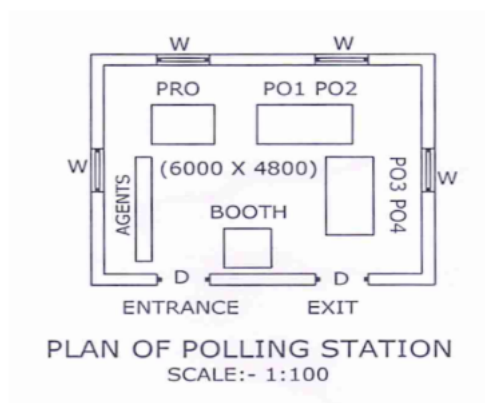

নির্বাচক নিবন্ধন আধিকারিকের স্বাক্ষর

Nazri Naksha

Google Map View

Polling Station Building Front View

Polling Station Front View

Cad View

Key MAP View

1 নাম : সেক আইমত পিতার নাম: সেক রমজান বাড়ির নং : n0010 বয়স : 48 লিঙ্গ : পুরুষ	CJD1839331 ফটো উপলব্ধ	2 নাম : ফরিদা বিবি স্বামীর নাম: সেক আইমত হোসেন বাড়ির নং : n0010 বয়স : 45 লিঙ্গ : মহিলা	CJD1838432 ফটো উপলব্ধ	3 নাম : সহিদা বিবি স্বামীর নাম: শ্যামসুদ্দিন সেখ বাড়ির নং : n0012 বয়স : 61 লিঙ্গ : মহিলা	WB/31/212/678218 ফটো উপলব্ধ
4 নাম : রুবিনেশা বিবি স্বামীর নাম: সেক সামসেদ বাড়ির নং : n0012 বয়স : 41 লিঙ্গ : মহিলা	NNS1302728 ফটো উপলব্ধ	5 নাম : সেক রবিউল পিতার নাম: শ্যামসুদ্দিন সেক বাড়ির নং : n0012 বয়স : 40 লিঙ্গ : পুরুষ	CJD2882561 ফটো উপলব্ধ	6 নাম : সালমা বিবি স্বামীর নাম: সেক রবিউল বাড়ির নং : n0012 বয়স : 31 লিঙ্গ : মহিলা	NNS1686393 ফটো উপলব্ধ
7 নাম : পারভিন বিবি স্বামীর নাম: সেক তাবরেজ বাড়ির নং : n0012 বয়স : 38 লিঙ্গ : মহিলা	NNS1686237 ফটো উপলব্ধ	8 নাম : হাজরা বিবি স্বামীর নাম: সেক আহম্মদ উদ্দিন বাড়ির নং : n0018 বয়স : 78 লিঙ্গ : মহিলা	WB/31/212/678217 ফটো উপলব্ধ	9 নাম : মইউদ্দিন সেখ পিতার নাম: আহম্মদ সেখ বাড়ির নং : n0018 বয়স : 63 লিঙ্গ : পুরুষ	WB/31/212/678120 ফটো উপলব্ধ
10 নাম : আসেমা বিবি স্বামীর নাম: মইউদ্দিন সেখ বাড়ির নং : n0018 বয়স : 59 লিঙ্গ : মহিলা	WB/31/212/678214 ফটো উপলব্ধ	11 নাম : আনসার উদ্দিন সেক পিতার নাম: মইউদ্দিন সেক বাড়ির নং : n0018 বয়স : 43 লিঙ্গ : পুরুষ	CJD2754778 ফটো উপলব্ধ	12 নাম : সরজিনা বিবি স্বামীর নাম: সেক আনসার উদ্দিন বাড়ির নং : n0018 বয়স : 35 লিঙ্গ : মহিলা	NNS1458306 ফটো উপলব্ধ
13 নাম : সেক কৈজু উদ্দিন পিতার নাম: সেক আলাউদ্দিন বাড়ির নং : n0068 বয়স : 58 লিঙ্গ : পুরুষ	WB/31/212/678546 ফটো উপলব্ধ	14 নাম : রুবি বিবি স্বামীর নাম: ফেজু উদ্দিন সেখ বাড়ির নং : n0068 বয়স : 46 লিঙ্গ : মহিলা	CJD2693984 ফটো উপলব্ধ	15 নাম : পল্লবী তোলা স্বামীর নাম: চন্দ্রনারায়ন তোলা বাড়ির নং : N0039 বয়স : 32 লিঙ্গ : মহিলা	NNS1683168 ফটো উপলব্ধ
16 নাম : সেক মুক্তিয়ার পিতার নাম: সেক রমজান বাড়ির নং : n0008 বয়স : 42 লিঙ্গ : পুরুষ	CJD2882702 ফটো উপলব্ধ	17 নাম : সাবেক বিবি স্বামীর নাম: সেক মুক্তিয়ার বাড়ির নং : n0008 বয়স : 32 লিঙ্গ : মহিলা	NNS1686344 ফটো উপলব্ধ	18 নাম : সেক ময়তাপ পিতার নাম: সেক রমজান বাড়ির নং : n0008 বয়স : 32 লিঙ্গ : পুরুষ	NNS1579077 ফটো উপলব্ধ
19 নাম : পিংকী বিবি স্বামীর নাম: মালেক আলি খাঁন বাড়ির নং : n0089 বয়স : 40 লিঙ্গ : মহিলা	NNS1367721 ফটো উপলব্ধ	20 নাম : জাবেদা বিবি স্বামীর নাম: এজাদ খলিফা বাড়ির নং : n0084 বয়স : 75 লিঙ্গ : মহিলা	WB/31/212/678317 ফটো উপলব্ধ	21 নাম : সেক জসিম খলিফা পিতার নাম: এজাদ খলিফা বাড়ির নং : 267 বয়স : 31 লিঙ্গ : পুরুষ	NNS1686302 ফটো উপলব্ধ
22 নাম : অঞ্জুমান বিবি স্বামীর নাম: সেক হোসেন বাড়ির নং : n0084 বয়স : 49 লিঙ্গ : মহিলা	CJD1837673 ফটো উপলব্ধ	23 নাম : আমেনা বিবি স্বামীর নাম: সেক বাবু বাড়ির নং : n0084 বয়স : 36 লিঙ্গ : মহিলা	CJD2754521 ফটো উপলব্ধ	24 নাম : দুলালা বিবি স্বামীর নাম: সিদ্দিক আলি খাঁ বাড়ির নং : n0038 বয়স : 64 লিঙ্গ : মহিলা	WB/31/212/678376 ফটো উপলব্ধ
25 নাম : সাহেদ আলি খাঁ পিতার নাম: সিদ্দিক আলি খাঁ বাড়ির নং : n0038 বয়স : 38 লিঙ্গ : পুরুষ	CJD2882553 ফটো উপলব্ধ	26 নাম : সাহেদা বিবি স্বামীর নাম: খলিল সেখ বাড়ির নং : n0007 বয়স : 68 লিঙ্গ : মহিলা	WB/31/212/678383 ফটো উপলব্ধ	27 নাম : সেখ আবুবক্কর সেখ পিতার নাম: সেখ খলিল সেখ বাড়ির নং : n0007 বয়স : 44 লিঙ্গ : পুরুষ	CJD2693752 ফটো উপলব্ধ
28 নাম : আবদুল সাত্তার সেখ পিতার নাম: খলিল সেখ বাড়ির নং : n0007 বয়স : 43 লিঙ্গ : পুরুষ	CJD2693760 ফটো উপলব্ধ	29 নাম : আবদুল ফজল সেখ পিতার নাম: খলিল সেখ বাড়ির নং : n0007 বয়স : 34 লিঙ্গ : পুরুষ	NNS1579184 ফটো উপলব্ধ	30 নাম : সারেজা বিবি স্বামীর নাম: জুমা খলিফা বাড়ির নং : n0007 বয়স : 48 লিঙ্গ : মহিলা	CJD2693778 ফটো উপলব্ধ