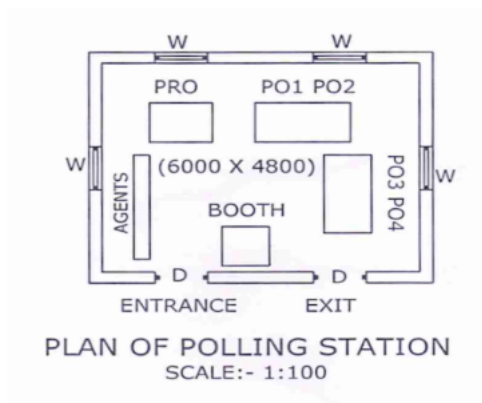

নির্বাচক নিবন্ধন আধিকারিকের স্বাক্ষর

Nazri Naksha

Google Map View

Polling Station Building Front View

Polling Station Front View

Cad View

Key MAP View

বিধানসভা নির্বাচনক্ষেত্রের নং, নাম : 217-রামনগর
ভাগ নং, নাম : 1-দক্ষিণ পুরুষোত্তমপুর (আংশিক)(অরকবনিয়া)