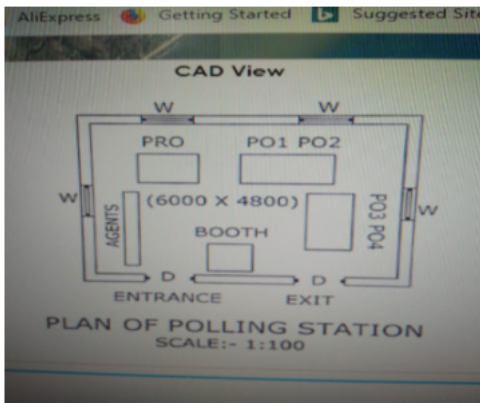

নির্বাচক নিবন্ধন আধিকারিকের স্বাক্ষর

Nazri Naksha

Google Map View

Polling Station Building Front View

Polling Station Front View

Cad View

Key MAP View

বিধানসভা নির্বাচনক্ষেত্রের নং, নাম : 217-রামনগর
ভাগ নং, নাম : 1-দক্ষিণ পুরুষোত্তমপুর (আংশিক)(শৌলা)