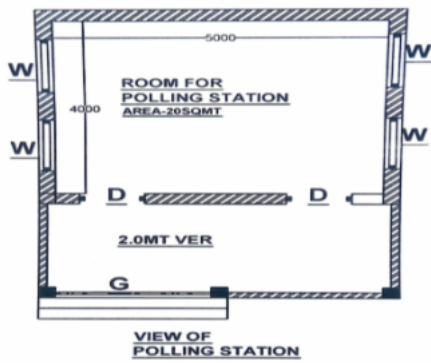

নির্বাচক নিবন্ধন আধিকারিকের স্বাক্ষর

Nazri Naksha

Google Map View

Polling Station Building Front View

Polling Station Front View

Cad View

Key MAP View

1 নাম : রবিশংকর কুইলা পিতার নাম: পঞ্চগনন কুইলা বাড়ির নং : n0095 বয়স : 39 লিঙ্গ : পুরুষ	NNS0118505	ফটো উপলব্ধ	2 নাম : রনু রানী কুইলা স্বামীর নাম: রবিশংকর কুইলা বাড়ির নং : n0095 বয়স : 31 লিঙ্গ : মহিলা	NNS1596089	ফটো উপলব্ধ	3 নাম : শিবশঙ্কর কুইলা পিতার নাম: পঞ্চগনন কুইলা বাড়ির নং : n0095 বয়স : 39 লিঙ্গ : পুরুষ	CJD2834505	ফটো উপলব্ধ
4 নাম : বিষ্ণুপ্রিয়া কুইলা স্বামীর নাম: পঞ্চগনন কুইলা বাড়ির নং : n0095 বয়স : 63 লিঙ্গ : মহিলা	WB/31/212/069518	ফটো উপলব্ধ	5 নাম : কাবেরী কুইলা স্বামীর নাম: শিব শংকর কুইলা বাড়ির নং : এন0095 বয়স : 30 লিঙ্গ : মহিলা	NNS2351161	ফটো উপলব্ধ	6 নাম : সুভাষ কর পিতার নাম: অধীর কর বাড়ির নং : n0050 বয়স : 33 লিঙ্গ : পুরুষ	NNS1689124	ফটো উপলব্ধ
7 নাম : অধীর কুমার কর পিতার নাম: প্রসন্ন কুমার কর বাড়ির নং : n0050 বয়স : 58 লিঙ্গ : পুরুষ	CJD1359496	ফটো উপলব্ধ	8 নাম : অরুণ কর পিতার নাম: অধীর কর বাড়ির নং : n0050 বয়স : 31 লিঙ্গ : পুরুষ	NNS1595834	ফটো উপলব্ধ	9 নাম : বিষ্ণুপ্রিয়া গিরি স্বামীর নাম: ভগবান গিরি বাড়ির নং : n0007 বয়স : 71 লিঙ্গ : মহিলা	WB/31/212/069107	ফটো উপলব্ধ
10 নাম : গীতাজ্জলী গিরি পিতার নাম: ভগবান গিরি বাড়ির নং : n0007 বয়স : 41 লিঙ্গ : মহিলা	CJD2772010	ফটো উপলব্ধ	11 নাম : গৌতম গিরি পিতার নাম: ভগবান চন্দ্র গিরি বাড়ির নং : n0007 বয়স : 36 লিঙ্গ : পুরুষ	NNS1216563	ফটো উপলব্ধ	12 নাম : সুশীল গিরি পিতার নাম: নীলকণ্ঠ গিরি বাড়ির নং : n0008 বয়স : 69 লিঙ্গ : পুরুষ	WB/31/212/069025	ফটো উপলব্ধ
13 নাম : জ্যোৎস্না গিরি স্বামীর নাম: সুশীল গিরি বাড়ির নং : n0008 বয়স : 61 লিঙ্গ : মহিলা	WB/31/212/069110	ফটো উপলব্ধ	14 নাম : গোষ্ঠগোপাল গিরি পিতার নাম: রাধামোহন গিরি বাড়ির নং : n0008 বয়স : 45 লিঙ্গ : পুরুষ	NNS1231927	ফটো উপলব্ধ	15 নাম : রতন কুমার গিরি পিতার নাম: সুধীর কুমার গিরি বাড়ির নং : n0009 বয়স : 39 লিঙ্গ : পুরুষ	NNS0118570	ফটো উপলব্ধ
16 নাম : প্রীতিলতা গিরি পিতার নাম: অজয় গিরি বাড়ির নং : 0009 বয়স : 28 লিঙ্গ : মহিলা	NNS1966076	ফটো উপলব্ধ	17 নাম : স্বপন গিরি পিতার নাম: অধীর গিরি বাড়ির নং : n0009 বয়স : 42 লিঙ্গ : পুরুষ	CJD2772002	ফটো উপলব্ধ	18 নাম : কাজল গিরি স্বামীর নাম: অধীর গিরি বাড়ির নং : n0009 বয়স : 60 লিঙ্গ : মহিলা	WB/31/212/069150	ফটো উপলব্ধ
19 নাম : অধীর গিরি পিতার নাম: ভজহরি গিরি বাড়ির নং : n0009 বয়স : 68 লিঙ্গ : পুরুষ	CJD2771848	ফটো উপলব্ধ	20 নাম : দিপালী গিরি স্বামীর নাম: রতন কুমার গিরি বাড়ির নং : n0009 বয়স : 33 লিঙ্গ : মহিলা	NNS1480011	ফটো উপলব্ধ	21 নাম : সুধীর কুমার গিরি পিতার নাম: ভজহরি গিরি বাড়ির নং : n0009 বয়স : 73 লিঙ্গ : পুরুষ	WB/31/212/069091	ফটো উপলব্ধ
22 নাম : মনি গিরি স্বামীর নাম: গোষ্ঠগোপাল গিরি বাড়ির নং : n0008 বয়স : 37 লিঙ্গ : মহিলা	NNS1231828	ফটো উপলব্ধ	23 নাম : আরতি গিরি স্বামীর নাম: রাধামোহন গিরি বাড়ির নং : n0008 বয়স : 63 লিঙ্গ : মহিলা	WB/31/212/069114	ফটো উপলব্ধ	24 নাম : হেমন্ত গিরি পিতার নাম: সুধীর গিরি বাড়ির নং : n0009 বয়স : 43 লিঙ্গ : পুরুষ	CJD2399558	ফটো উপলব্ধ
25 নাম : বাসন্তী গিরি স্বামীর নাম: সুধীর গিরি বাড়ির নং : n0009 বয়স : 65 লিঙ্গ : মহিলা	WB/31/212/069149	ফটো উপলব্ধ	26 নাম : অন্নপূর্ণা গিরি স্বামীর নাম: অজয় গিরি বাড়ির নং : n0009 বয়স : 49 লিঙ্গ : মহিলা	CJD1793512	ফটো উপলব্ধ	27 নাম : অজয় গিরি পিতার নাম: ভজহরি গিরি বাড়ির নং : n0009 বয়স : 58 লিঙ্গ : পুরুষ	WB/31/212/069384	ফটো উপলব্ধ
28 নাম : পল্টু গিরি পিতার নাম: অধীর গিরি বাড়ির নং : n0009 বয়স : 36 লিঙ্গ : পুরুষ	NNS1216571	ফটো উপলব্ধ	29 নাম : আল্পনা গিরি(দাস) স্বামীর নাম: স্বপন গিরি বাড়ির নং : n0009 বয়স : 33 লিঙ্গ : মহিলা	NNS1479955	ফটো উপলব্ধ	30 নাম : সন্ধ্যারাণী গিরি স্বামীর নাম: প্রবীর গিরি বাড়ির নং : n0042 বয়স : 55 লিঙ্গ : মহিলা	WB/31/212/069151	ফটো উপলব্ধ