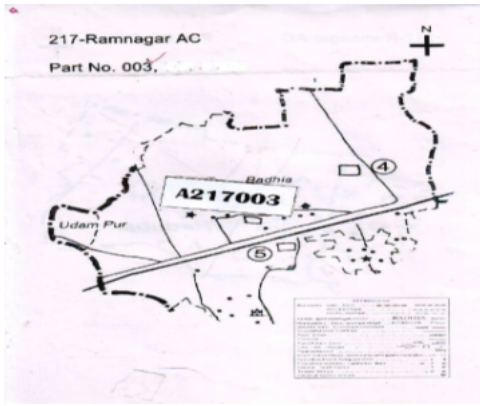

Nazri Naksha