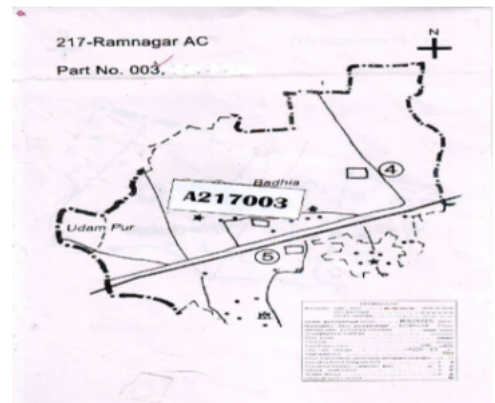

Key MAP View