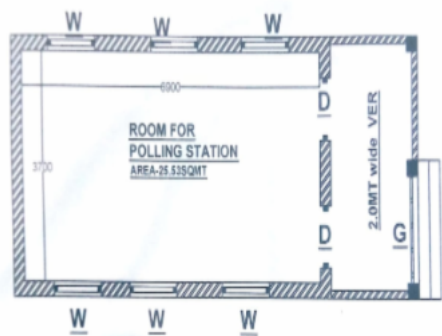

নির্বাচক নিবন্ধন আধিকারিকের স্বাক্ষর

Nazri Naksha

Google Map View

Polling Station Building Front View

Polling Station Front View

Cad View

Key MAP View

1 নাম : অভিজীৎ কর পিতার নাম: অমর কর বাড়ির নং : হলদিয়া বয়স : 23 লিঙ্গ : পুরুষ	NNS2393544 ফটো উপলব্ধ	2 নাম : বিজয়কৃষ্ণ কর পিতার নাম: ক্ষীরোদ কর বাড়ির নং : n0023 বয়স : 91 লিঙ্গ : পুরুষ	WB/31/212/075074 ফটো উপলব্ধ	3 নাম : শান্তিলতা কর স্বামীর নাম: আশীষ কর বাড়ির নং : 0062 বয়স : 31 লিঙ্গ : মহিলা	NNS1791342 ফটো উপলব্ধ
4 নাম : সুমতি কর স্বামীর নাম: প্রদীপ কুমার কর বাড়ির নং : 0059 বয়স : 36 লিঙ্গ : মহিলা	NNS1791391 ফটো উপলব্ধ	5 নাম : সুমিতা কর স্বামীর নাম: সুশীল কর বাড়ির নং : 0023 বয়স : 31 লিঙ্গ : মহিলা	NNS1791524 ফটো উপলব্ধ	6 নাম : অনিল কুমার কর পিতার নাম: ক্ষীরোদ কর বাড়ির নং : n0023 বয়স : 73 লিঙ্গ : পুরুষ	WB/31/212/075001 ফটো উপলব্ধ
7 নাম : পার্বতী কর স্বামীর নাম: সুষান্ত কর বাড়ির নং : 0023 বয়স : 30 লিঙ্গ : মহিলা	NNS1791607 ফটো উপলব্ধ	8 নাম : সবিতা কর স্বামীর নাম: অশোক কর বাড়ির নং : 0062 বয়স : 42 লিঙ্গ : মহিলা	NNS1984780 ফটো উপলব্ধ	9 নাম : বিশ্বজিৎ কর পিতার নাম: সত্যেন্দ্রনাথ কর বাড়ির নং : n0060 বয়স : 41 লিঙ্গ : পুরুষ	CJD2403483 ফটো উপলব্ধ
10 নাম : বৈশাখী কর স্বামীর নাম: বিশ্বজিৎ কর বাড়ির নং : n0199 বয়স : 30 লিঙ্গ : মহিলা	NNS1716604 ফটো উপলব্ধ	11 নাম : সত্যজীৎ কর পিতার নাম: চন্দন কর বাড়ির নং : এন0061 বয়স : 24 লিঙ্গ : পুরুষ	NNS2290872 ফটো উপলব্ধ	12 নাম : মৌমিতা কর স্বামীর নাম: সমরজিৎ কর বাড়ির নং : n0060 বয়স : 34 লিঙ্গ : মহিলা	NNS1705565 ফটো উপলব্ধ
13 নাম : চন্দন কর পিতার নাম: অমল্য কর বাড়ির নং : n0061 বয়স : 56 লিঙ্গ : পুরুষ	WB/31/212/075270 ফটো উপলব্ধ	14 নাম : জ্যোতির্ময় কর পিতার নাম: শঙ্কর কর বাড়ির নং : n0062 বয়স : 71 লিঙ্গ : পুরুষ	WB/31/212/075554 ফটো উপলব্ধ	15 নাম : জবারাণী কর স্বামীর নাম: জ্যোতির্ময় কর বাড়ির নং : n0062 বয়স : 65 লিঙ্গ : মহিলা	WB/31/212/075320 ফটো উপলব্ধ
16 নাম : অমর কর পিতার নাম: অনন্ত কর বাড়ির নং : n0062 বয়স : 57 লিঙ্গ : পুরুষ	WB/31/212/075367 ফটো উপলব্ধ	17 নাম : বন্দনা কর স্বামীর নাম: সত্যেন্দ্র কর বাড়ির নং : n0060 বয়স : 67 লিঙ্গ : মহিলা	WB/31/212/075495 ফটো উপলব্ধ	18 নাম : সত্যেন্দ্রনাথ কর পিতার নাম: ব্রজমোহন কর বাড়ির নং : n0060 বয়স : 73 লিঙ্গ : পুরুষ	WB/31/212/075191 ফটো উপলব্ধ
19 নাম : প্রদীপ কুমার কর পিতার নাম: কানাই কর বাড়ির নং : n0059 বয়স : 44 লিঙ্গ : পুরুষ	CJD2402055 ফটো উপলব্ধ	20 নাম : শান্তিবালা কর স্বামীর নাম: কানাই কর বাড়ির নং : n0059 বয়স : 73 লিঙ্গ : মহিলা	WB/31/212/075434 ফটো উপলব্ধ	21 নাম : কানাইলাল কর পিতার নাম: ব্রজমোহন কর বাড়ির নং : n0059 বয়স : 78 লিঙ্গ : পুরুষ	WB/31/212/075433 ফটো উপলব্ধ
22 নাম : তারারানী কর স্বামীর নাম: বিজয় কর বাড়ির নং : n0023 বয়স : 84 লিঙ্গ : মহিলা	NNS2638492 ফটো উপলব্ধ	23 নাম : সুশান্ত কর পিতার নাম: অনিল কর বাড়ির নং : n0023 বয়স : 36 লিঙ্গ : মহিলা	NNS1232362 ফটো উপলব্ধ	24 নাম : সুশীল কর পিতার নাম: অনিল কর বাড়ির নং : n0023 বয়স : 39 লিঙ্গ : পুরুষ	NNS1480789 ফটো উপলব্ধ
25 নাম : হেমাঙ্গিনী কর স্বামীর নাম: অনিল কর বাড়ির নং : n0023 বয়স : 63 লিঙ্গ : মহিলা	WB/31/212/075002 ফটো উপলব্ধ	26 নাম : সন্ধ্যারানী কর স্বামীর নাম: অজিত কর বাড়ির নং : n0023 বয়স : 65 লিঙ্গ : মহিলা	WB/31/212/075108 ফটো উপলব্ধ	27 নাম : মিতাজ্জলী কর স্বামীর নাম: সুকুমার কর বাড়ির নং : n0023 বয়স : 38 লিঙ্গ : মহিলা	CJD2892800 ফটো উপলব্ধ
28 নাম : সুকুমার কর পিতার নাম: বিজয়কৃষ্ণ কর বাড়ির নং : n0023 বয়স : 45 লিঙ্গ : পুরুষ	CJD2402006 ফটো উপলব্ধ	29 নাম : মৌসমী কর স্বামীর নাম: নির্মল কর বাড়ির নং : n0063 বয়স : 49 লিঙ্গ : মহিলা	CJD2402063 ফটো উপলব্ধ	30 নাম : নির্মল কর পিতার নাম: শঙ্কর কর বাড়ির নং : n0063 বয়স : 61 লিঙ্গ : পুরুষ	WB/31/212/075070 ফটো উপলব্ধ