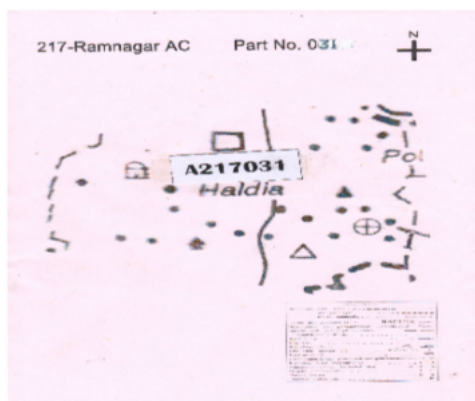

Nazri Naksha