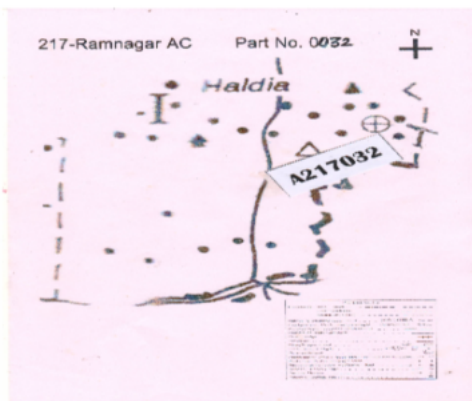

Nazri Naksha