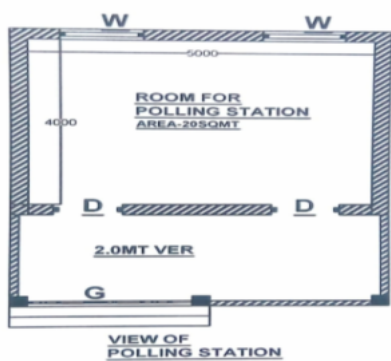

নির্বাচক নিবন্ধন আধিকারিকের স্বাক্ষর

Nazri Naksha

Google Map View

Polling Station Building Front View

Polling Station Front View

Cad View

Key MAP View

1 নাম : বনমালা কর স্বামীর নাম: রামপদ কর বাড়ির নং : n0001 বয়স : 88 লিঙ্গ : মহিলা ফটো উপলব্ধ	WB/31/212/081420	2 নাম : চন্দ্রকান্ত কর পিতার নাম: রামপদ কর বাড়ির নং : n0001 বয়স : 60 লিঙ্গ : পুরুষ ফটো উপলব্ধ	WB/31/212/081419	3 নাম : সন্ধ্যারানী কর স্বামীর নাম: চন্দ্রকান্ত কর বাড়ির নং : n0001 বয়স : 53 লিঙ্গ : মহিলা ফটো উপলব্ধ	WB/31/212/081457
4 নাম : রাজীব কুমার কর পিতার নাম: চন্দ্রকান্ত কর বাড়ির নং : n0001 বয়স : 31 লিঙ্গ : পুরুষ ফটো উপলব্ধ	NNS1597830	5 নাম : রুদ্রকান্ত কর পিতার নাম: রামপদ কর বাড়ির নং : n0001 বয়স : 53 লিঙ্গ : পুরুষ ফটো উপলব্ধ	WB/31/212/081418	6 নাম : সন্ধ্যারানী কর স্বামীর নাম: রুদ্রকান্ত কর বাড়ির নং : n0001 বয়স : 50 লিঙ্গ : মহিলা ফটো উপলব্ধ	CJD2404978
7 নাম : উত্তম কর পিতার নাম: হেরম্ব কর বাড়ির নং : n0005 বয়স : 59 লিঙ্গ : পুরুষ ফটো উপলব্ধ	WB/31/212/081071	8 নাম : শ্রীমন্ত কর পিতার নাম: রামপদ কর বাড়ির নং : n0001 বয়স : 42 লিঙ্গ : পুরুষ ফটো উপলব্ধ	NNS1169259	9 নাম : সুশান্ত কুমার কর পিতার নাম: রামপদ কর বাড়ির নং : n0001 বয়স : 37 লিঙ্গ : পুরুষ ফটো উপলব্ধ	NNS1169267
10 নাম : বাসুদেব প্রধান পিতার নাম: শংকর প্রধান বাড়ির নং : n0001 বয়স : 70 লিঙ্গ : পুরুষ ফটো উপলব্ধ	WB/31/212/081007	11 নাম : পার্শ্বসখা কর পিতার নাম: বিষ্ণুপদ কর বাড়ির নং : n0002 বয়স : 68 লিঙ্গ : পুরুষ ফটো উপলব্ধ	WB/31/212/081481	12 নাম : বিপদন্তরিনী কর স্বামীর নাম: মুগাক্ষ কর বাড়ির নং : n0003 বয়স : 62 লিঙ্গ : মহিলা ফটো উপলব্ধ	WB/31/212/081415
13 নাম : নব কুমার কর পিতার নাম: মুগাক্ষ কর বাড়ির নং : n0003 বয়স : 41 লিঙ্গ : পুরুষ ফটো উপলব্ধ	CJD2405967	14 নাম : পুরুষোত্তম কর পিতার নাম: হেরম্ব কর বাড়ির নং : n0004 বয়স : 74 লিঙ্গ : পুরুষ ফটো উপলব্ধ	WB/31/212/081386	15 নাম : রাখী কর স্বামীর নাম: কমলেন্দু কর বাড়ির নং : n0004 বয়স : 40 লিঙ্গ : মহিলা ফটো উপলব্ধ	CJD2835296
16 নাম : অমলেন্দু কর পিতার নাম: পুরুষোত্তম কর বাড়ির নং : n0004 বয়স : 43 লিঙ্গ : পুরুষ ফটো উপলব্ধ	CJD2835304	17 নাম : বিষ্ণুপদ কর পিতার নাম: শ্রীনিবাস কর বাড়ির নং : n0002 বয়স : 93 লিঙ্গ : পুরুষ ফটো উপলব্ধ	WB/31/212/081053	18 নাম : বিদ্যাধর কর পিতার নাম: রামপদ কর বাড়ির নং : n0001 বয়স : 31 লিঙ্গ : পুরুষ ফটো উপলব্ধ	NNS1597863
19 নাম : পুতুল কর স্বামীর নাম: বিমলেন্দু কর বাড়ির নং : n0004 বয়স : 35 লিঙ্গ : মহিলা ফটো উপলব্ধ	NNS1233139	20 নাম : কমলেন্দু কর পিতার নাম: পুরুষোত্তম কর বাড়ির নং : n0004 বয়স : 49 লিঙ্গ : পুরুষ ফটো উপলব্ধ	CJD1793835	21 নাম : হরিপদ কর পিতার নাম: শ্রীনিবাস কর বাড়ির নং : n0003 বয়স : 98 লিঙ্গ : পুরুষ ফটো উপলব্ধ	WB/31/212/081493
22 নাম : বিদ্যুৎলতা কর স্বামীর নাম: পার্শ্বসখা কর বাড়ির নং : n0002 বয়স : 60 লিঙ্গ : মহিলা ফটো উপলব্ধ	WB/31/212/081189	23 নাম : হেমলতা কর স্বামীর নাম: বিষ্ণুপদ কর বাড়ির নং : n0002 বয়স : 83 লিঙ্গ : মহিলা ফটো উপলব্ধ	WB/31/212/081188	24 নাম : সুধীর কর পিতার নাম: রুদ্রকান্ত কর বাড়ির নং : 0001 বয়স : 27 লিঙ্গ : পুরুষ ফটো উপলব্ধ	NNS1980747
25 নাম : সূর্যকান্ত কর পিতার নাম: রামপদ কর বাড়ির নং : n0001 বয়স : 43 লিঙ্গ : পুরুষ ফটো উপলব্ধ	CJD2404986	26 নাম : বাসন্তী কর স্বামীর নাম: রামপদ কর বাড়ির নং : n0001 বয়স : 68 লিঙ্গ : মহিলা ফটো উপলব্ধ	WB/31/212/081456	27 নাম : রামপদ কর পিতার নাম: শ্রীনিবাস কর বাড়ির নং : n0001 বয়স : 103 লিঙ্গ : পুরুষ ফটো উপলব্ধ	WB/31/212/081394
28 নাম : অর্পিতা কর পন্ডা স্বামীর নাম: অমলেন্দু কর বাড়ির নং : N0004 বয়স : 35 লিঙ্গ : মহিলা ফটো উপলব্ধ	NNS2158756	29 নাম : সৃজন কর পিতার নাম: কমলেন্দু কর বাড়ির নং : এন0004 বয়স : 21 লিঙ্গ : পুরুষ ফটো উপলব্ধ	NNS2544518	30 নাম : সুধাংশু কর পিতার নাম: রুদ্রকান্ত কর বাড়ির নং : n0001 বয়স : 25 লিঙ্গ : পুরুষ ফটো উপলব্ধ	NNS2149151