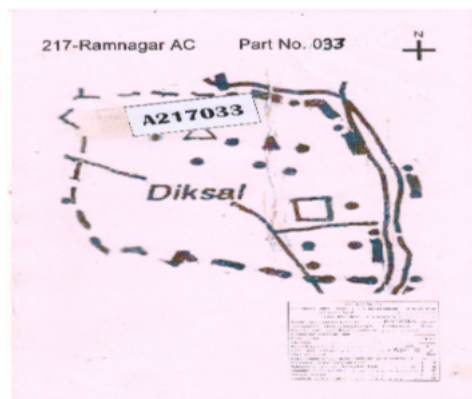

নির্বাচক নিবন্ধন আধিকারিকের স্বাক্ষর

Nazri Naksha

Google Map View

Polling Station Building Front View

Polling Station Front View

Cad View

Key MAP View

1 নাম : বনমালা কর স্বামীর নাম: রামপদ কর বাড়ির নং : n0001 বয়স : 88 লিঙ্গ : মহিলা ফটো উপলব্ধ	WB/31/212/081420	2 নাম : চন্দ্রকান্ত কর পিতার নাম: রামপদ কর বাড়ির নং : n0001 বয়স : 60 লিঙ্গ : পুরুষ ফটো উপলব্ধ	WB/31/212/081419	3 নাম : সন্ধ্যারানী কর স্বামীর নাম: চন্দ্রকান্ত কর বাড়ির নং : n0001 বয়স : 53 লিঙ্গ : মহিলা ফটো উপলব্ধ	WB/31/212/081457
4 নাম : রাজীব কুমার কর পিতার নাম: চন্দ্রকান্ত কর বাড়ির নং : n0001 বয়স : 31 লিঙ্গ : পুরুষ ফটো উপলব্ধ	NNS1597830	5 নাম : রুদ্রকান্ত কর পিতার নাম: রামপদ কর বাড়ির নং : n0001 বয়স : 53 লিঙ্গ : পুরুষ ফটো উপলব্ধ	WB/31/212/081418	6 নাম : সন্ধ্যারানী কর স্বামীর নাম: রুদ্রকান্ত কর বাড়ির নং : n0001 বয়স : 50 লিঙ্গ : মহিলা ফটো উপলব্ধ	CJD2404978
7 নাম : উত্তম কর পিতার নাম: হেরম্ব কর বাড়ির নং : n0005 বয়স : 59 লিঙ্গ : পুরুষ ফটো উপলব্ধ	WB/31/212/081071	8 নাম : শ্রীমন্ত কর পিতার নাম: রামপদ কর বাড়ির নং : n0001 বয়স : 42 লিঙ্গ : পুরুষ ফটো উপলব্ধ	NNS1169259	9 নাম : সুশান্ত কুমার কর পিতার নাম: রামপদ কর বাড়ির নং : n0001 বয়স : 37 লিঙ্গ : পুরুষ ফটো উপলব্ধ	NNS1169267
10 নাম : বাসুদেব প্রধান পিতার নাম: শংকর প্রধান বাড়ির নং : n0001 বয়স : 70 লিঙ্গ : পুরুষ ফটো উপলব্ধ	WB/31/212/081007	11 নাম : পার্শ্বসখা কর পিতার নাম: বিষ্ণুপদ কর বাড়ির নং : n0002 বয়স : 68 লিঙ্গ : পুরুষ ফটো উপলব্ধ	WB/31/212/081481	12 নাম : বিপদন্তরিনী কর স্বামীর নাম: মুগাক্ষ কর বাড়ির নং : n0003 বয়স : 62 লিঙ্গ : মহিলা ফটো উপলব্ধ	WB/31/212/081415
13 নাম : নব কুমার কর পিতার নাম: মুগাক্ষ কর বাড়ির নং : n0003 বয়স : 41 লিঙ্গ : পুরুষ ফটো উপলব্ধ	CJD2405967	14 নাম : পুরুষোত্তম কর পিতার নাম: হেরম্ব কর বাড়ির নং : n0004 বয়স : 74 লিঙ্গ : পুরুষ ফটো উপলব্ধ	WB/31/212/081386	15 নাম : রাখী কর স্বামীর নাম: কমলেন্দু কর বাড়ির নং : n0004 বয়স : 40 লিঙ্গ : মহিলা ফটো উপলব্ধ	CJD2835296
16 নাম : অমলেন্দু কর পিতার নাম: পুরুষোত্তম কর বাড়ির নং : n0004 বয়স : 43 লিঙ্গ : পুরুষ ফটো উপলব্ধ	CJD2835304	17 নাম : বিষ্ণুপদ কর পিতার নাম: শ্রীনিবাস কর বাড়ির নং : n0002 বয়স : 93 লিঙ্গ : পুরুষ ফটো উপলব্ধ	WB/31/212/081053	18 নাম : বিদ্যাধর কর পিতার নাম: রামপদ কর বাড়ির নং : n0001 বয়স : 31 লিঙ্গ : পুরুষ ফটো উপলব্ধ	NNS1597863
19 নাম : পুতুল কর স্বামীর নাম: বিমলেন্দু কর বাড়ির নং : n0004 বয়স : 35 লিঙ্গ : মহিলা ফটো উপলব্ধ	NNS1233139	20 নাম : কমলেন্দু কর পিতার নাম: পুরুষোত্তম কর বাড়ির নং : n0004 বয়স : 49 লিঙ্গ : পুরুষ ফটো উপলব্ধ	CJD1793835	21 নাম : হরিপদ কর পিতার নাম: শ্রীনিবাস কর বাড়ির নং : n0003 বয়স : 98 লিঙ্গ : পুরুষ ফটো উপলব্ধ	WB/31/212/081493
22 নাম : বিদ্যুৎলতা কর স্বামীর নাম: পার্শ্বসখা কর বাড়ির নং : n0002 বয়স : 60 লিঙ্গ : মহিলা ফটো উপলব্ধ	WB/31/212/081189	23 নাম : হেমলতা কর স্বামীর নাম: বিষ্ণুপদ কর বাড়ির নং : n0002 বয়স : 83 লিঙ্গ : মহিলা ফটো উপলব্ধ	WB/31/212/081188	24 নাম : সুধীর কর পিতার নাম: রুদ্রকান্ত কর বাড়ির নং : 0001 বয়স : 27 লিঙ্গ : পুরুষ ফটো উপলব্ধ	NNS1980747
25 নাম : সূর্যকান্ত কর পিতার নাম: রামপদ কর বাড়ির নং : n0001 বয়স : 43 লিঙ্গ : পুরুষ ফটো উপলব্ধ	CJD2404986	26 নাম : বাসন্তী কর স্বামীর নাম: রামপদ কর বাড়ির নং : n0001 বয়স : 68 লিঙ্গ : মহিলা ফটো উপলব্ধ	WB/31/212/081456	27 নাম : রামপদ কর পিতার নাম: শ্রীনিবাস কর বাড়ির নং : n0001 বয়স : 103 লিঙ্গ : পুরুষ ফটো উপলব্ধ	WB/31/212/081394
28 নাম : অর্পিতা কর পন্ডা স্বামীর নাম: অমলেন্দু কর বাড়ির নং : N0004 বয়স : 35 লিঙ্গ : মহিলা ফটো উপলব্ধ	NNS2158756	29 নাম : সৃজন কর পিতার নাম: কমলেন্দু কর বাড়ির নং : এন0004 বয়স : 21 লিঙ্গ : পুরুষ ফটো উপলব্ধ	NNS2544518	30 নাম : সুধাংশু কর পিতার নাম: রুদ্রকান্ত কর বাড়ির নং : n0001 বয়স : 25 লিঙ্গ : পুরুষ ফটো উপলব্ধ	NNS2149151