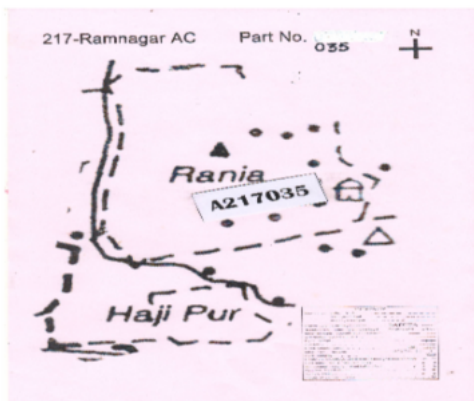

Nazri Naksha