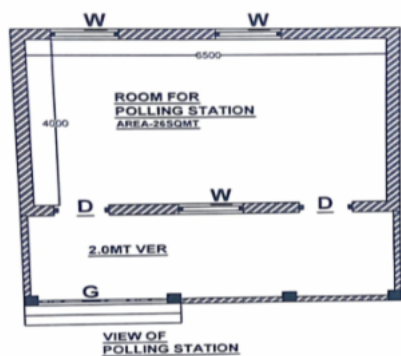

নির্বাচক নিবন্ধন আধিকারিকের স্বাক্ষর

Nazri Naksha

Google Map View

Polling Station Building Front View

Polling Station Front View

Cad View

Key MAP View

1 নাম : যাদব কুমার খাটুয়া পিতার নাম: সুবোধচন্দ্র খাটুয়া বাড়ির নং : n0042 বয়স : 48 লিঙ্গ : পুরুষ	CJD1357649	ফটো উপলব্ধ	2 নাম : তাপসকুমার খাটুয়া পিতার নাম: সুবোধ খাটুয়া বাড়ির নং : n0042 বয়স : 54 লিঙ্গ : পুরুষ	WB/31/212/093412	ফটো উপলব্ধ	3 নাম : আরতিরানী খাটুয়া স্বামীর নাম: তাপস কুমার খাটুয়া বাড়ির নং : n0042 বয়স : 50 লিঙ্গ : মহিলা	CJD1792068	ফটো উপলব্ধ
4 নাম : গৌরীবালা খাটুয়া স্বামীর নাম: বিজন খাটুয়া বাড়ির নং : n0043 বয়স : 61 লিঙ্গ : মহিলা	WB/31/212/093407	ফটো উপলব্ধ	5 নাম : মদন মোহন খাটুয়া পিতার নাম: বিজনবিহারী খাটুয়া বাড়ির নং : n0043 বয়স : 45 লিঙ্গ : পুরুষ	CJD2045086	ফটো উপলব্ধ	6 নাম : সুমিতা খাটুয়া স্বামীর নাম: মদন মোহন খাটুয়া বাড়ির নং : n0043 বয়স : 35 লিঙ্গ : মহিলা	NNS1386036	ফটো উপলব্ধ
7 নাম : কম্পনা খাটুয়া স্বামীর নাম: অনিল খাটুয়া বাড়ির নং : n0044 বয়স : 65 লিঙ্গ : মহিলা	WB/31/212/093271	ফটো উপলব্ধ	8 নাম : ননীগোপাল খাটুয়া পিতার নাম: অনিল খাটুয়া বাড়ির নং : n0044 বয়স : 65 লিঙ্গ : পুরুষ	WB/31/212/093349	ফটো উপলব্ধ	9 নাম : নন্দগোপাল খাটুয়া পিতার নাম: অনিলকৃষ্ণ খাটুয়া বাড়ির নং : n0044 বয়স : 53 লিঙ্গ : পুরুষ	CJD1358167	ফটো উপলব্ধ
10 নাম : অনিতা খাটুয়া স্বামীর নাম: গৌরাজ খাটুয়া বাড়ির নং : n0048 বয়স : 51 লিঙ্গ : মহিলা	CJD1357946	ফটো উপলব্ধ	11 নাম : গৌরাজ খাটুয়া পিতার নাম: বৃন্দাবন খাটুয়া বাড়ির নং : n0048 বয়স : 55 লিঙ্গ : পুরুষ	WB/31/212/093516	ফটো উপলব্ধ	12 নাম : কবিতা সামন্ত স্বামীর নাম: বাডেশ্বর সামন্ত বাড়ির নং : n0047 বয়স : 34 লিঙ্গ : মহিলা	NNS1482280	ফটো উপলব্ধ
13 নাম : শকুন্তলা খাটুয়া স্বামীর নাম: রাধামোহন খাটুয়া বাড়ির নং : n0046 বয়স : 65 লিঙ্গ : মহিলা	WB/31/212/093093	ফটো উপলব্ধ	14 নাম : মাধবী খাটুয়া স্বামীর নাম: উজ্জল কান্তি খাটুয়া বাড়ির নং : n0045 বয়স : 36 লিঙ্গ : মহিলা	NNS1386051	ফটো উপলব্ধ	15 নাম : উজ্জল কান্তি খাটুয়া পিতার নাম: তুষার কান্তি খাটুয়া বাড়ির নং : n0045 বয়স : 44 লিঙ্গ : পুরুষ	CJD2045060	ফটো উপলব্ধ
16 নাম : শ্যামলী খাটুয়া স্বামীর নাম: উৎপল কান্তি খাটুয়া বাড়ির নং : n0045 বয়স : 44 লিঙ্গ : মহিলা	CJD2045052	ফটো উপলব্ধ	17 নাম : উৎপলকান্তি খাটুয়া পিতার নাম: তুষারকান্তি খাটুয়া বাড়ির নং : n0045 বয়স : 46 লিঙ্গ : পুরুষ	CJD1792043	ফটো উপলব্ধ	18 নাম : নির্মলা খাটুয়া স্বামীর নাম: তুষার খাটুয়া বাড়ির নং : n0045 বয়স : 68 লিঙ্গ : মহিলা	WB/31/212/093052	ফটো উপলব্ধ
19 নাম : সুদাম দাস পিতার নাম: শ্রীনিবাস দাস বাড়ির নং : n0044 বয়স : 32 লিঙ্গ : পুরুষ	NNS1482322	ফটো উপলব্ধ	20 নাম : মামনী খাটুয়া স্বামীর নাম: নন্দগোপাল খাটুয়া বাড়ির নং : n0044 বয়স : 44 লিঙ্গ : মহিলা	CJD2045029	ফটো উপলব্ধ	21 নাম : মিনতী খাটুয়া স্বামীর নাম: ননীগোপাল খাটুয়া বাড়ির নং : n0044 বয়স : 58 লিঙ্গ : মহিলা	WB/31/212/093272	ফটো উপলব্ধ
22 নাম : কবিতা খাটুয়া স্বামীর নাম: যাদব কুমার খাটুয়া বাড়ির নং : n0043 বয়স : 44 লিঙ্গ : মহিলা	CJD2408474	ফটো উপলব্ধ	23 নাম : বন্দনা সামন্ত স্বামীর নাম: শঙ্কর সামন্ত বাড়ির নং : n0048 বয়স : 36 লিঙ্গ : মহিলা	NNS1482264	ফটো উপলব্ধ	24 নাম : সদানন্দ খাটুয়া পিতার নাম: বৃন্দাবন খাটুয়া বাড়ির নং : n0048 বয়স : 38 লিঙ্গ : পুরুষ	NNS1386069	ফটো উপলব্ধ
25 নাম : ভারতী খাটুয়া স্বামীর নাম: প্রেমানন্দ খাটুয়া বাড়ির নং : n0048 বয়স : 36 লিঙ্গ : মহিলা	NNS1386085	ফটো উপলব্ধ	26 নাম : প্রেমানন্দ খাটুয়া পিতার নাম: বৃন্দাবন খাটুয়া বাড়ির নং : n0048 বয়স : 41 লিঙ্গ : পুরুষ	NNS1386077	ফটো উপলব্ধ	27 নাম : সঞ্জয় খাটুয়া পিতার নাম: গৌরাজ খাটুয়া বাড়ির নং : n0048 বয়স : 31 লিঙ্গ : পুরুষ	NNS1598697	ফটো উপলব্ধ
28 নাম : প্রতিমা খাটুয়া স্বামীর নাম: শংকর খাটুয়া বাড়ির নং : n0065 বয়স : 32 লিঙ্গ : মহিলা	NNS1598838	ফটো উপলব্ধ	29 নাম : জয়ন্তী খাটুয়া স্বামীর নাম: অশ্বিনী খাটুয়া বাড়ির নং : n0065 বয়স : 49 লিঙ্গ : মহিলা	CJD2894103	ফটো উপলব্ধ	30 নাম : অশ্বিনী খাটুয়া পিতার নাম: শ্যামসুন্দর খাটুয়া বাড়ির নং : n0065 বয়স : 54 লিঙ্গ : পুরুষ	CJD2894095	ফটো উপলব্ধ