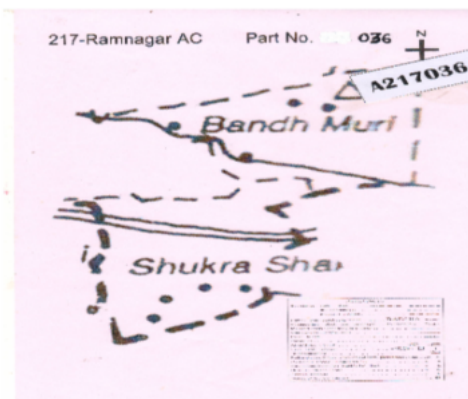

Key MAP View