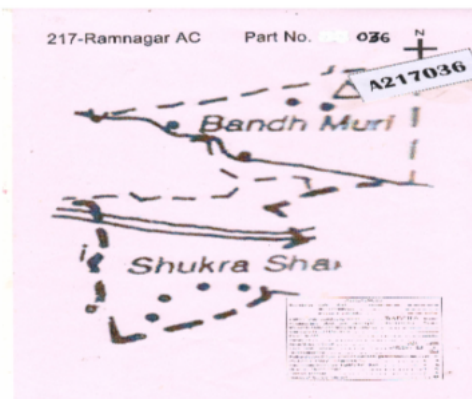

Nazri Naksha