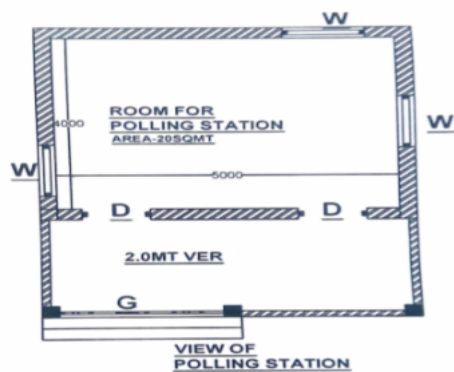

নির্বাচক নিবন্ধন আধিকারিকের স্বাক্ষর

Nazri Naksha

Google Map View

Polling Station Building Front View

Polling Station Front View

Cad View

Key MAP View

1 নাম : বিপ্লব কর পিতার নাম: বিনোদবিহারী কর বাড়ির নং : 1 বয়স : 35 লিঙ্গ : পুরুষ	NNS1442920 ফটো উপলব্ধ	2 নাম : রীণা কর স্বামীর নাম: বিনোদ কর বাড়ির নং : এন000 বয়স : 54 লিঙ্গ : মহিলা	WB/31/212/552032 ফটো উপলব্ধ	3 নাম : বিদিশা কর মায়ের নাম: রীনা কর বাড়ির নং : এন0000 বয়স : 24 লিঙ্গ : মহিলা	NNS2280287 ফটো উপলব্ধ
4 নাম : সুবল কামিলা পিতার নাম: খগেন্দ্র কামিলা বাড়ির নং : এন0002 বয়স : 24 লিঙ্গ : পুরুষ	NNS2252765 ফটো উপলব্ধ	5 নাম : সবিতা কামিলা স্বামীর নাম: সুশীল কামিলা বাড়ির নং : 001 বয়স : 26 লিঙ্গ : মহিলা	NNS2087542 ফটো উপলব্ধ	6 নাম : চন্দন কামিলা অন্যান্য: নগেন্দ্র কামিলা বাড়ির নং : n0001 বয়স : 25 লিঙ্গ : পুরুষ	NNS2159846 ফটো উপলব্ধ
7 নাম : সুমতি কামিলা স্বামীর নাম: খগেন্দ্র কামিলা বাড়ির নং : n0002 বয়স : 57 লিঙ্গ : মহিলা	CJD2773406 ফটো উপলব্ধ	8 নাম : রমনী কুমার সামন্ত পিতার নাম: যোগেন্দ্রনাথ সামন্ত বাড়ির নং : এন0001 বয়স : 40 লিঙ্গ : পুরুষ	CJD2703262 ফটো উপলব্ধ	9 নাম : নগেন্দ্র কামিলা পিতার নাম: কেনারাম কামিলা বাড়ির নং : n0001 বয়স : 81 লিঙ্গ : পুরুষ	WB/31/212/090394 ফটো উপলব্ধ
10 নাম : খগেন্দ্র কামিলা পিতার নাম: প্রহলাদ কামিলা বাড়ির নং : n0002 বয়স : 70 লিঙ্গ : পুরুষ	WB/31/212/090307 ফটো উপলব্ধ	11 নাম : আরতি সামন্ত স্বামীর নাম: যোগেন্দ্র সামন্ত বাড়ির নং : এন0001 বয়স : 78 লিঙ্গ : মহিলা	WB/31/212/087322 ফটো উপলব্ধ	12 নাম : কম্পনা সামন্ত স্বামীর নাম: রমনী সামন্ত বাড়ির নং : এন0001 বয়স : 38 লিঙ্গ : মহিলা	NNS1233691 ফটো উপলব্ধ
13 নাম : সুশীল কামিলা পিতার নাম: খগেন্দ্র কামিলা বাড়ির নং : n0002 বয়স : 34 লিঙ্গ : পুরুষ	NNS1386580 ফটো উপলব্ধ	14 নাম : গৌরহরি মল্লিক পিতার নাম: বংকিম মল্লিক বাড়ির নং : এন0001 বয়স : 56 লিঙ্গ : পুরুষ	WB/31/212/093527 ফটো উপলব্ধ	15 নাম : বাসুদেব বেরা পিতার নাম: দিবাকর বেরা বাড়ির নং : 0001 বয়স : 44 লিঙ্গ : পুরুষ	UKS1609782 ফটো উপলব্ধ
16 নাম : পম্পা মণ্ডল পিতার নাম: রনজিৎ মণ্ডল বাড়ির নং : এন0001 বয়স : 29 লিঙ্গ : মহিলা	NNS1830660 ফটো উপলব্ধ	17 নাম : কৃষ্ণা মাইতি স্বামীর নাম: শক্তিপদ মাইতি বাড়ির নং : এন0001 বয়স : 22 লিঙ্গ : মহিলা	NNS2501476 ফটো উপলব্ধ	18 নাম : সুচরিতা মন্ডল খাটুয়া স্বামীর নাম: নিমাই খাটুয়া বাড়ির নং : এন0005 বয়স : 33 লিঙ্গ : মহিলা	NFN1643766 ফটো উপলব্ধ
19 নাম : দিম্পীখা পুষ্টি জানা স্বামীর নাম: শশাঙ্ক জানা বাড়ির নং : 0184 বয়স : 27 লিঙ্গ : মহিলা	NNS1981679 ফটো উপলব্ধ	20 নাম : স্বপন কুমার মহাকুড় পিতার নাম: পশুপতি মহাকুড় বাড়ির নং : n0184 বয়স : 43 লিঙ্গ : পুরুষ	CJD2409803 ফটো উপলব্ধ	21 নাম : সুপ্রিয়া মহাকুড় স্বামীর নাম: স্বপন কুমার মহাকুড় বাড়ির নং : n0184 বয়স : 37 লিঙ্গ : মহিলা	NNS1386721 ফটো উপলব্ধ
22 নাম : বৈশাখী খাটুয়া স্বামীর নাম: কমলকান্ত খাটুয়া বাড়ির নং : এন0050 বয়স : 24 লিঙ্গ : মহিলা	NNS2281707 ফটো উপলব্ধ	23 নাম : রমাকান্ত খাটুয়া পিতার নাম: পরিতোষ খাটুয়া বাড়ির নং : N0154 বয়স : 25 লিঙ্গ : পুরুষ	NNS2159960 ফটো উপলব্ধ	24 নাম : নিমাই খাটুয়া পিতার নাম: নারায়ন চন্দ্র খাটুয়া বাড়ির নং : n0005 বয়স : 33 লিঙ্গ : পুরুষ	NNS1386606 ফটো উপলব্ধ
25 নাম : নন্দিনী খাটুয়া পিতার নাম: বাবু চন্দ্র খাটুয়া বাড়ির নং : এন0006 বয়স : 23 লিঙ্গ : মহিলা	NNS2350700 ফটো উপলব্ধ	26 নাম : রেনুকা পাল মাইতি স্বামীর নাম: বিশুজিৎ মাইতি বাড়ির নং : এন0050 বয়স : 24 লিঙ্গ : মহিলা	NNS2369858 ফটো উপলব্ধ	27 নাম : সন্ধ্যা বেরা স্বামীর নাম: দেবব্রত বেরা বাড়ির নং : n0184 বয়স : 45 লিঙ্গ : মহিলা	CJD2409787 ফটো উপলব্ধ
Q 28 নাম : পঙ্কজ পাল পিতার নাম: শশু পাল বাড়ির নং : বয়স : 33 লিঙ্গ : পুরুষ	NNS1482728 ফটো উপলব্ধ	29 নাম : সান্বিতী গিরি স্বামীর নাম: অশ্বিনী গিরি বাড়ির নং : n0184 বয়স : 42 লিঙ্গ : মহিলা	CJD2409621 ফটো উপলব্ধ	30 নাম : লক্ষ্মীপ্রিয়া খাটুয়া স্বামীর নাম: বুলু খাটুয়া বাড়ির নং : n0006 বয়স : 44 লিঙ্গ : মহিলা	CJD2409548 ফটো উপলব্ধ