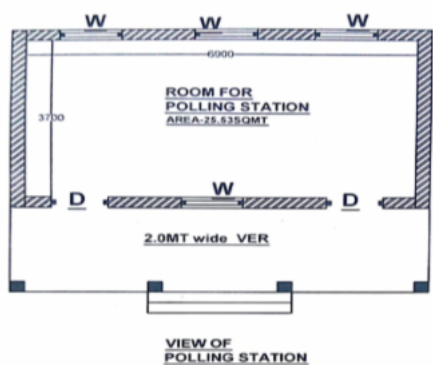

নির্বাচক নিবন্ধন আধিকারিকের স্বাক্ষর

Nazri Naksha

Google Map View

Polling Station Building Front View

Polling Station Front View

Cad View

Key MAP View

বিধানসভা নির্বাচনক্ষেত্রের নং, নাম : 217-রামনগর  
ভাগ নং, নাম : 1-মধুপুর (সম্পূর্ণ), জে.এল.নং.৫২