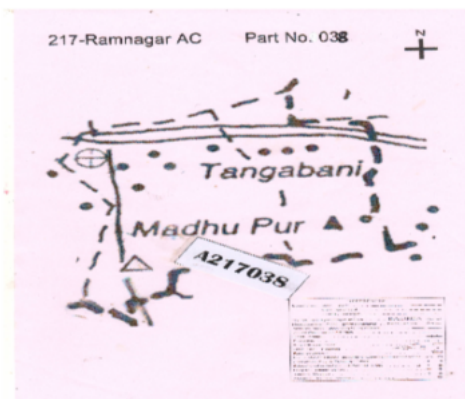

নির্বাচক নিবন্ধন আধিকারিকের স্বাক্ষর

Nazri Naksha

Google Map View

Polling Station Building Front View

Polling Station Front View

Cad View

Key MAP View

বিধানসভা নির্বাচনক্ষেত্রের নং, নাম : 217-রামনগর  
ভাগ নং, নাম : 1-মধুপুর (সম্পূর্ণ), জে.এল.নং.৫২