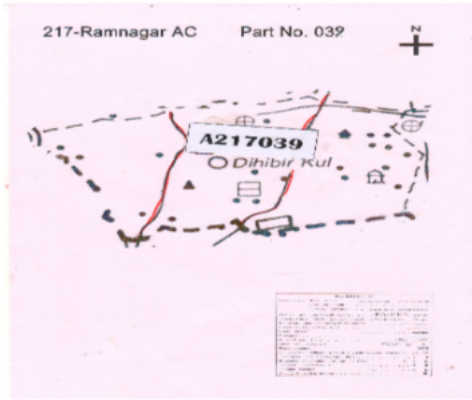

Nazri Naksha