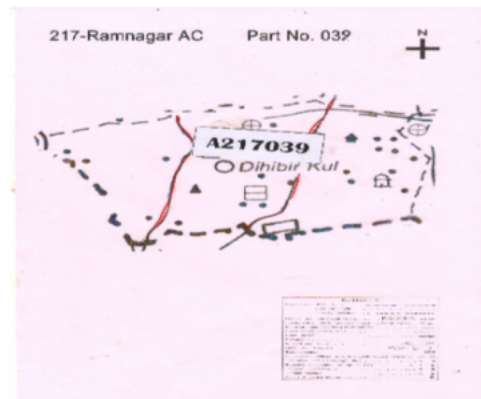

নির্বাচক নিবন্ধন আধিকারিকের স্বাক্ষর

Nazri Naksha

Google Map View

Polling Station Building Front View

Polling Station Front View

Cad View

Key MAP View

1 নাম : অমিয় রানা পিতার নাম: অর্জুন রানা বাড়ির নং : ত্রেন001 বয়স : 27 লিঙ্গ : পুরুষ	NNS2022952 ফটো উপলব্ধ	2 নাম : অভিজিৎ গিরি পিতার নাম: সুশান্ত গিরি বাড়ির নং : n0097 বয়স : 29 লিঙ্গ : পুরুষ	NNS1891530 ফটো উপলব্ধ	3 নাম : সুশান্ত গিরি পিতার নাম: শিব গিরি বাড়ির নং : n0097 বয়স : 55 লিঙ্গ : পুরুষ	NNS2392835 ফটো উপলব্ধ
4 নাম : মৌমিতা বেরা গিরি স্বামীর নাম: অভিজিৎ গিরি বাড়ির নং : এন0097 বয়স : 25 লিঙ্গ : মহিলা	NNS2235307 ফটো উপলব্ধ	5 নাম : সায়ক আচার্য পিতার নাম: সুব্রত আচার্য বাড়ির নং : এন0003 বয়স : 22 লিঙ্গ : পুরুষ	NNS2456218 ফটো উপলব্ধ	6 নাম : রাজীব দাশ পিতার নাম: রবীন্দ্র দাশ বাড়ির নং : এন0001 বয়স : 26 লিঙ্গ : পুরুষ	NNS2023000 ফটো উপলব্ধ
7 নাম : রুপঙ্কর আচার্য পিতার নাম: বিকাশ আচার্য বাড়ির নং : এন0002 বয়স : 22 লিঙ্গ : পুরুষ	NNS2395507 ফটো উপলব্ধ	8 নাম : পিঙ্কি মহাপাত্র পিতার নাম: গোপাল মহাপাত্র বাড়ির নং : ত্রেন0001 বয়স : 26 লিঙ্গ : মহিলা	NNS2022895 ফটো উপলব্ধ	9 নাম : সায়ন আচার্য পিতার নাম: সুব্রত আচার্য বাড়ির নং : এন0003 বয়স : 24 লিঙ্গ : পুরুষ	NNS2235273 ফটো উপলব্ধ
10 নাম : বিজয় কুমার জানা পিতার নাম: সুশীল জানা বাড়ির নং : ত্রেন0001 বয়স : 26 লিঙ্গ : পুরুষ	NNS2022820 ফটো উপলব্ধ	11 নাম : রতন সাউ পিতার নাম: অনন্ত সাউ বাড়ির নং : ত্রেন0001 বয়স : 26 লিঙ্গ : পুরুষ	NNS2022879 ফটো উপলব্ধ	12 নাম : অলকা সেনাপতি স্বামীর নাম: শুভঙ্কর সেনাপতি বাড়ির নং : ত্রেন001 বয়স : 27 লিঙ্গ : মহিলা	NNS2022846 ফটো উপলব্ধ
13 নাম : আরতি আচার্য স্বামীর নাম: কালিপদ আচার্য বাড়ির নং : n0001 বয়স : 81 লিঙ্গ : মহিলা	WB/31/212/099358 ফটো উপলব্ধ	14 নাম : দীপক আচার্য পিতার নাম: কালিপদ আচার্য বাড়ির নং : n0001 বয়স : 52 লিঙ্গ : পুরুষ	WB/31/212/099096 ফটো উপলব্ধ	15 নাম : ভারতী আচার্য স্বামীর নাম: হরিপদ আচার্য বাড়ির নং : n0002 বয়স : 68 লিঙ্গ : মহিলা	WB/31/212/099093 ফটো উপলব্ধ
16 নাম : বিকাশ আচার্য পিতার নাম: হরিপদ আচার্য বাড়ির নং : n0002 বয়স : 45 লিঙ্গ : পুরুষ	CJD2047777 ফটো উপলব্ধ	17 নাম : রীনা আচার্য স্বামীর নাম: বিকাশ আচার্য বাড়ির নং : n0002 বয়স : 41 লিঙ্গ : মহিলা	CJD2703924 ফটো উপলব্ধ	18 নাম : বিভাস আচার্য পিতার নাম: হরিপদ আচার্য বাড়ির নং : n0002 বয়স : 44 লিঙ্গ : পুরুষ	CJD2047785 ফটো উপলব্ধ
19 নাম : দীনেশ আচার্য পিতার নাম: হরিপদ আচার্য বাড়ির নং : n0002 বয়স : 39 লিঙ্গ : পুরুষ	CJD2895332 ফটো উপলব্ধ	20 নাম : সুব্রত আচার্য পিতার নাম: সুরেন্দ্র আচার্য বাড়ির নং : n0003 বয়স : 53 লিঙ্গ : পুরুষ	WB/31/212/099341 ফটো উপলব্ধ	21 নাম : সুদীপ্তা আচার্য স্বামীর নাম: সুব্রত আচার্য বাড়ির নং : n0003 বয়স : 48 লিঙ্গ : মহিলা	CJD1361286 ফটো উপলব্ধ
22 নাম : সবিতা আচার্য পিতার নাম: সুরেন্দ্র আচার্য বাড়ির নং : n0003 বয়স : 63 লিঙ্গ : মহিলা	WB/31/212/099091 ফটো উপলব্ধ	23 নাম : সুমতি আচার্য স্বামীর নাম: সুরেন্দ্র আচার্য বাড়ির নং : n0003 বয়স : 98 লিঙ্গ : মহিলা	WB/31/212/099092 ফটো উপলব্ধ	24 নাম : পূজা আচার্য স্বামীর নাম: বিভাস আচার্য বাড়ির নং : n0002 বয়স : 32 লিঙ্গ : মহিলা	NNS1600550 ফটো উপলব্ধ
25 নাম : রসিতা আচার্য স্বামীর নাম: দীপক আচার্য বাড়ির নং : n0001 বয়স : 42 লিঙ্গ : মহিলা	CJD2836138 ফটো উপলব্ধ	26 নাম : সুনন্দা আচার্য স্বামীর নাম: তাপস আচার্য বাড়ির নং : n0001 বয়স : 48 লিঙ্গ : মহিলা	CJD1361575 ফটো উপলব্ধ	27 নাম : তাপস আচার্য পিতার নাম: কালিপদ আচার্য বাড়ির নং : n0001 বয়স : 56 লিঙ্গ : পুরুষ	WB/31/212/099042 ফটো উপলব্ধ
28 নাম : সঞ্জনা বেরা স্বামীর নাম: অমল বেরা বাড়ির নং : এন0153 বয়স : 26 লিঙ্গ : মহিলা	NNS2562890 ফটো উপলব্ধ	29 নাম : সুমিত্রা কামিলা স্বামীর নাম: গজেন্দ্র কামিলা বাড়ির নং : n0076 বয়স : 73 লিঙ্গ : মহিলা	WB/31/212/099545 ফটো উপলব্ধ	30 নাম : তপন কামিলা পিতার নাম: গোপাল কামিলা বাড়ির নং : n0226 বয়স : 31 লিঙ্গ : পুরুষ	NNS1707561 ফটো উপলব্ধ