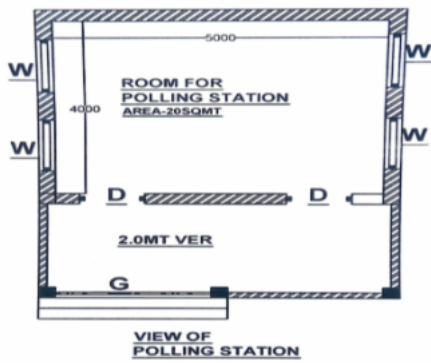

নির্বাচক নিবন্ধন আধিকারিকের স্বাক্ষর

Nazri Naksha

Google Map View

Polling Station Building Front View

Polling Station Front View

Cad View

Key MAP View

1 নাম : অমিয় রানা পিতার নাম: অর্জুন রানা বাড়ির নং : ত্রেন001 বয়স : 27 লিঙ্গ : পুরুষ	NNS2022952 ফটো উপলব্ধ	2 নাম : অভিজিৎ গিরি পিতার নাম: সুশান্ত গিরি বাড়ির নং : n0097 বয়স : 29 লিঙ্গ : পুরুষ	NNS1891530 ফটো উপলব্ধ	3 নাম : সুশান্ত গিরি পিতার নাম: শিব গিরি বাড়ির নং : n0097 বয়স : 55 লিঙ্গ : পুরুষ	NNS2392835 ফটো উপলব্ধ
4 নাম : মৌমিতা বেরা গিরি স্বামীর নাম: অভিজিৎ গিরি বাড়ির নং : এন0097 বয়স : 25 লিঙ্গ : মহিলা	NNS2235307 ফটো উপলব্ধ	5 নাম : সায়ক আচার্য পিতার নাম: সুব্রত আচার্য বাড়ির নং : এন0003 বয়স : 22 লিঙ্গ : পুরুষ	NNS2456218 ফটো উপলব্ধ	6 নাম : রাজীব দাশ পিতার নাম: রবীন্দ্র দাশ বাড়ির নং : এন0001 বয়স : 26 লিঙ্গ : পুরুষ	NNS2023000 ফটো উপলব্ধ
7 নাম : রুপঙ্কর আচার্য পিতার নাম: বিকাশ আচার্য বাড়ির নং : এন0002 বয়স : 22 লিঙ্গ : পুরুষ	NNS2395507 ফটো উপলব্ধ	8 নাম : পিঙ্কি মহাপাত্র পিতার নাম: গোপাল মহাপাত্র বাড়ির নং : ত্রেন0001 বয়স : 26 লিঙ্গ : মহিলা	NNS2022895 ফটো উপলব্ধ	9 নাম : সায়ন আচার্য পিতার নাম: সুব্রত আচার্য বাড়ির নং : এন0003 বয়স : 24 লিঙ্গ : পুরুষ	NNS2235273 ফটো উপলব্ধ
10 নাম : বিজয় কুমার জানা পিতার নাম: সুশীল জানা বাড়ির নং : ত্রেন0001 বয়স : 26 লিঙ্গ : পুরুষ	NNS2022820 ফটো উপলব্ধ	11 নাম : রতন সাউ পিতার নাম: অনন্ত সাউ বাড়ির নং : ত্রেন0001 বয়স : 26 লিঙ্গ : পুরুষ	NNS2022879 ফটো উপলব্ধ	12 নাম : অলকা সেনাপতি স্বামীর নাম: শুভঙ্কর সেনাপতি বাড়ির নং : ত্রেন001 বয়স : 27 লিঙ্গ : মহিলা	NNS2022846 ফটো উপলব্ধ
13 নাম : আরতি আচার্য স্বামীর নাম: কালিপদ আচার্য বাড়ির নং : n0001 বয়স : 81 লিঙ্গ : মহিলা	WB/31/212/099358 ফটো উপলব্ধ	14 নাম : দীপক আচার্য পিতার নাম: কালিপদ আচার্য বাড়ির নং : n0001 বয়স : 52 লিঙ্গ : পুরুষ	WB/31/212/099096 ফটো উপলব্ধ	15 নাম : ভারতী আচার্য স্বামীর নাম: হরিপদ আচার্য বাড়ির নং : n0002 বয়স : 68 লিঙ্গ : মহিলা	WB/31/212/099093 ফটো উপলব্ধ
16 নাম : বিকাশ আচার্য পিতার নাম: হরিপদ আচার্য বাড়ির নং : n0002 বয়স : 45 লিঙ্গ : পুরুষ	CJD2047777 ফটো উপলব্ধ	17 নাম : রীনা আচার্য স্বামীর নাম: বিকাশ আচার্য বাড়ির নং : n0002 বয়স : 41 লিঙ্গ : মহিলা	CJD2703924 ফটো উপলব্ধ	18 নাম : বিভাস আচার্য পিতার নাম: হরিপদ আচার্য বাড়ির নং : n0002 বয়স : 44 লিঙ্গ : পুরুষ	CJD2047785 ফটো উপলব্ধ
19 নাম : দীনেশ আচার্য পিতার নাম: হরিপদ আচার্য বাড়ির নং : n0002 বয়স : 39 লিঙ্গ : পুরুষ	CJD2895332 ফটো উপলব্ধ	20 নাম : সুব্রত আচার্য পিতার নাম: সুরেন্দ্র আচার্য বাড়ির নং : n0003 বয়স : 53 লিঙ্গ : পুরুষ	WB/31/212/099341 ফটো উপলব্ধ	21 নাম : সুদীপ্তা আচার্য স্বামীর নাম: সুব্রত আচার্য বাড়ির নং : n0003 বয়স : 48 লিঙ্গ : মহিলা	CJD1361286 ফটো উপলব্ধ
22 নাম : সবিতা আচার্য পিতার নাম: সুরেন্দ্র আচার্য বাড়ির নং : n0003 বয়স : 63 লিঙ্গ : মহিলা	WB/31/212/099091 ফটো উপলব্ধ	23 নাম : সুমতি আচার্য স্বামীর নাম: সুরেন্দ্র আচার্য বাড়ির নং : n0003 বয়স : 98 লিঙ্গ : মহিলা	WB/31/212/099092 ফটো উপলব্ধ	24 নাম : পূজা আচার্য স্বামীর নাম: বিভাস আচার্য বাড়ির নং : n0002 বয়স : 32 লিঙ্গ : মহিলা	NNS1600550 ফটো উপলব্ধ
25 নাম : রসিতা আচার্য স্বামীর নাম: দীপক আচার্য বাড়ির নং : n0001 বয়স : 42 লিঙ্গ : মহিলা	CJD2836138 ফটো উপলব্ধ	26 নাম : সুনন্দা আচার্য স্বামীর নাম: তাপস আচার্য বাড়ির নং : n0001 বয়স : 48 লিঙ্গ : মহিলা	CJD1361575 ফটো উপলব্ধ	27 নাম : তাপস আচার্য পিতার নাম: কালিপদ আচার্য বাড়ির নং : n0001 বয়স : 56 লিঙ্গ : পুরুষ	WB/31/212/099042 ফটো উপলব্ধ
28 নাম : সঞ্জনা বেরা স্বামীর নাম: অমল বেরা বাড়ির নং : এন0153 বয়স : 26 লিঙ্গ : মহিলা	NNS2562890 ফটো উপলব্ধ	29 নাম : সুমিত্রা কামিলা স্বামীর নাম: গজেন্দ্র কামিলা বাড়ির নং : n0076 বয়স : 73 লিঙ্গ : মহিলা	WB/31/212/099545 ফটো উপলব্ধ	30 নাম : তপন কামিলা পিতার নাম: গোপাল কামিলা বাড়ির নং : n0226 বয়স : 31 লিঙ্গ : পুরুষ	NNS1707561 ফটো উপলব্ধ