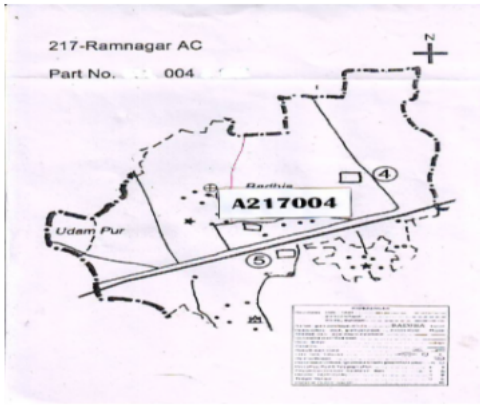

Nazri Naksha