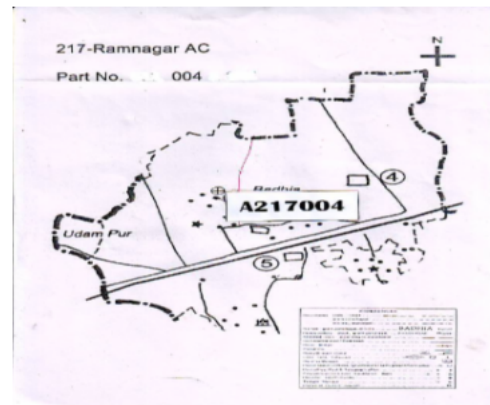

নির্বাচক নিবন্ধন আধিকারিকের স্বাক্ষর

Nazri Naksha

Google Map View

Polling Station Building Front View

Polling Station Front View

Cad View

Key MAP View

1 নাম : গীতা রানী গিরি স্বামীর নাম: চিত্তরঞ্জন গিরি বাড়ির নং : 0138 বয়স : 70 লিঙ্গ : মহিলা	NNS1784370	ফটো উপলব্ধ	2 নাম : চিত্তরঞ্জন গিরি পিতার নাম: দেবেন্দ্র গিরি বাড়ির নং : 0139 বয়স : 77 লিঙ্গ : পুরুষ	NNS1784388	ফটো উপলব্ধ	3 নাম : প্রমিলা গিরি স্বামীর নাম: শত্ৰুনাথ গিরি বাড়ির নং : 0140 বয়স : 37 লিঙ্গ : মহিলা	NNS1784396	ফটো উপলব্ধ
4 নাম : শত্ৰুনাথ গিরি পিতার নাম: চিত্তরঞ্জন গিরি বাড়ির নং : 0141 বয়স : 50 লিঙ্গ : পুরুষ	NNS1784404	ফটো উপলব্ধ	5 নাম : সুনন্দা জানা স্বামীর নাম: বাসুদেব জানা বাড়ির নং : এন0078 বয়স : 24 লিঙ্গ : মহিলা	NNS2412823	ফটো উপলব্ধ	6 নাম : উজ্জ্বল জানা পিতার নাম: গুনাধর জানা বাড়ির নং : n0054 বয়স : 45 লিঙ্গ : পুরুষ	CJD1343755	ফটো উপলব্ধ
7 নাম : জয়কৃষ্ণ জানা পিতার নাম: অদ্বৈত জানা বাড়ির নং : n0099 বয়স : 32 লিঙ্গ : পুরুষ	NNS1586932	ফটো উপলব্ধ	8 নাম : লোটিন জানা পিতার নাম: সুকুমার জানা বাড়ির নং : ত্রেন0074 বয়স : 26 লিঙ্গ : পুরুষ	NNS2041341	ফটো উপলব্ধ	9 নাম : গৌরী জানা স্বামীর নাম: রমেশ জানা বাড়ির নং : n0045 বয়স : 51 লিঙ্গ : মহিলা	NNS2460681	ফটো উপলব্ধ
10 নাম : সজল জানা পিতার নাম: রঞ্জন কুমার জানা বাড়ির নং : এন00125 বয়স : 26 লিঙ্গ : পুরুষ	NNS2395010	ফটো উপলব্ধ	11 নাম : পূর্ণিমা জানা স্বামীর নাম: বাবু জানা বাড়ির নং : n0127 বয়স : 29 লিঙ্গ : মহিলা	NNS1883503	ফটো উপলব্ধ	12 নাম : সমীর জানা পিতার নাম: পরেশ চন্দ্র জানা বাড়ির নং : n0043 বয়স : 28 লিঙ্গ : পুরুষ	NNS1883552	ফটো উপলব্ধ
13 নাম : রেবী জানা স্বামীর নাম: পবন কুমার জানা বাড়ির নং : 0104 বয়স : 34 লিঙ্গ : মহিলা	NNS1784321	ফটো উপলব্ধ	14 নাম : রেনুকা জানা স্বামীর নাম: রামকৃষ্ণ জানা বাড়ির নং : 0099 বয়স : 30 লিঙ্গ : মহিলা	NNS1784354	ফটো উপলব্ধ	15 নাম : শ্যামাপদ জানা পিতার নাম: নিশিকান্ত জানা বাড়ির নং : 0106 বয়স : 29 লিঙ্গ : পুরুষ	NNS1784362	ফটো উপলব্ধ
16 নাম : রবীন্দ্র জানা মায়ের নাম: সরস্বতী জানা বাড়ির নং : 0046 বয়স : 29 লিঙ্গ : পুরুষ	NNS1784248	ফটো উপলব্ধ	17 নাম : তপন কুমার জানা পিতার নাম: রাখাল জানা বাড়ির নং : n0039 বয়স : 60 লিঙ্গ : পুরুষ	NNS1784255	ফটো উপলব্ধ	18 নাম : গীতা জানা স্বামীর নাম: গোবিন্দ জানা বাড়ির নং : 0108 বয়স : 31 লিঙ্গ : মহিলা	NNS1784263	ফটো উপলব্ধ
19 নাম : বাসুদেব জানা পিতার নাম: বংশীধর জানা বাড়ির নং : 0078 বয়স : 31 লিঙ্গ : পুরুষ	NNS1784297	ফটো উপলব্ধ	20 নাম : সৌরভ জানা পিতার নাম: উজ্জ্বল জানা বাড়ির নং : n0054 বয়স : 26 লিঙ্গ : পুরুষ	NNS2041366	ফটো উপলব্ধ	21 নাম : যীশু জানা পিতার নাম: হাবু জানা বাড়ির নং : এন0041 বয়স : 24 লিঙ্গ : পুরুষ	NNS2235489	ফটো উপলব্ধ
22 নাম : ববিতা জানা স্বামীর নাম: ভুবন কুমার জানা বাড়ির নং : এন0104 বয়স : 24 লিঙ্গ : মহিলা	NNS2245785	ফটো উপলব্ধ	23 নাম : রুমা জানা স্বামীর নাম: দিলীপ জানা বাড়ির নং : 86 বয়স : 31 লিঙ্গ : মহিলা	NNS2007896	ফটো উপলব্ধ	24 নাম : শুভেন্দ্র জানা পিতার নাম: শিরীষ জানা বাড়ির নং : 48 বয়স : 28 লিঙ্গ : পুরুষ	NNS2007912	ফটো উপলব্ধ
25 নাম : কবিতা জানা স্বামীর নাম: শুকদেব জানা বাড়ির নং : n0078 বয়স : 29 লিঙ্গ : মহিলা	NNS1883669	ফটো উপলব্ধ	26 নাম : প্রদীপ জানা পিতার নাম: দোলগোবিন্দ জানা বাড়ির নং : n0059 বয়স : 35 লিঙ্গ : পুরুষ	NNS1224476	ফটো উপলব্ধ	27 নাম : কমল জানা পিতার নাম: বঙ্কিম জানা বাড়ির নং : n0084 বয়স : 34 লিঙ্গ : পুরুষ	NNS1469527	ফটো উপলব্ধ
28 নাম : বাবাই জানা মায়ের নাম: অশ্বিনী জানা বাড়ির নং : n0079 বয়স : 28 লিঙ্গ : পুরুষ	NNS1883537	ফটো উপলব্ধ	29 নাম : কামিনী জানা স্বামীর নাম: অনন্ত জানা বাড়ির নং : n0010 বয়স : 68 লিঙ্গ : মহিলা	WB/31/212/009400	ফটো উপলব্ধ	30 নাম : সুধাংশু মাইতি পিতার নাম: অধর মাইতি বাড়ির নং : n0010 বয়স : 63 লিঙ্গ : পুরুষ	WB/31/212/009075	ফটো উপলব্ধ