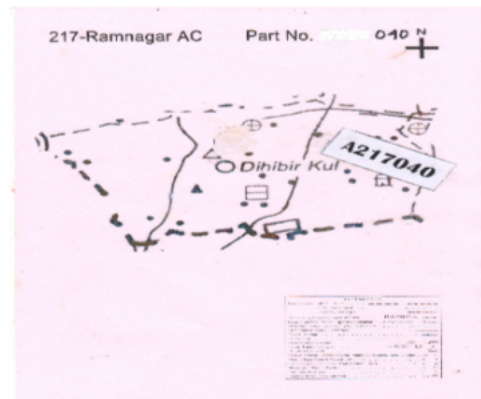

নির্বাচক নিবন্ধন আধিকারিকের স্বাক্ষর

Nazri Naksha

Google Map View

Polling Station Building Front View

Polling Station Front View

Cad View

Key MAP View

1 নাম : ফারিদা বিবি স্বামীর নাম: সেক সায়েদ আলি বাড়ির নং : 0122 বয়স : 27 লিঙ্গ : মহিলা	NNS1982404	ফটো উপলব্ধ	2 নাম : বিফুপ্রিয়া সাউ স্বামীর নাম: নিতাই সাউ বাড়ির নং : n0128 বয়স : 52 লিঙ্গ : মহিলা	CJD2413755	ফটো উপলব্ধ	3 নাম : পুতুল সাউ স্বামীর নাম: সুজিত কুমার সাউ বাড়ির নং : n0128 বয়স : 43 লিঙ্গ : মহিলা	CJD2413797	ফটো উপলব্ধ
4 নাম : পরভিন বিবি স্বামীর নাম: সাদ্দাম সাহা বাড়ির নং : 0112 বয়স : 27 লিঙ্গ : মহিলা	NNS1982305	ফটো উপলব্ধ	5 নাম : জামাল সাহা পিতার নাম: হাবিব সাহা বাড়ির নং : n0112 বয়স : 62 লিঙ্গ : পুরুষ	NNS2379287	ফটো উপলব্ধ	6 নাম : রহমান আলী সাহা পিতার নাম: জামাল সাহা বাড়ির নং : n0112 বয়স : 40 লিঙ্গ : পুরুষ	CJD2414217	ফটো উপলব্ধ
7 নাম : রোজিনা বিবি স্বামীর নাম: রহমান আলী সাহা বাড়ির নং : n0112 বয়স : 36 লিঙ্গ : মহিলা	CJD2414209	ফটো উপলব্ধ	8 নাম : কামাল সাহা পিতার নাম: হাবিব সাহা বাড়ির নং : n0112 বয়স : 60 লিঙ্গ : পুরুষ	WB/31/212/102181	ফটো উপলব্ধ	9 নাম : জেলেখা বিবি স্বামীর নাম: জামাল সাহা বাড়ির নং : n0112 বয়স : 57 লিঙ্গ : মহিলা	NNS2379295	ফটো উপলব্ধ
10 নাম : গুলবার বিবি স্বামীর নাম: কামাল বাড়ির নং : n0112 বয়স : 55 লিঙ্গ : মহিলা	WB/31/212/102179	ফটো উপলব্ধ	11 নাম : সেক আপতার আলি পিতার নাম: সেক এবাত আলি বাড়ির নং : n0120 বয়স : 27 লিঙ্গ : পুরুষ	NNS2142941	ফটো উপলব্ধ	12 নাম : রফিক সাহা পিতার নাম: জামাল সাহা বাড়ির নং : N0001 বয়স : 25 লিঙ্গ : পুরুষ	NNS2226322	ফটো উপলব্ধ
13 নাম : সেক সরিফ পিতার নাম: সেক ধনু বাড়ির নং : n0133 বয়স : 34 লিঙ্গ : পুরুষ	NNS1483544	ফটো উপলব্ধ	14 নাম : সেক সায়েদ আলি পিতার নাম: সেক ওহিদ বাড়ির নং : n0122 বয়স : 37 লিঙ্গ : পুরুষ	NNS1483684	ফটো উপলব্ধ	15 নাম : মনুজা বিবি স্বামীর নাম: ওহিদ সেখ বাড়ির নং : n0122 বয়স : 63 লিঙ্গ : মহিলা	WB/31/212/102130	ফটো উপলব্ধ
16 নাম : সেক এবাদ আলি পিতার নাম: সেক হামিদ বাড়ির নং : 45 বয়স : 58 লিঙ্গ : পুরুষ	CJD2774156	ফটো উপলব্ধ	17 নাম : নিতাই সাউ পিতার নাম: রমেশ সাউ বাড়ির নং : n0128 বয়স : 55 লিঙ্গ : পুরুষ	CJD2413748	ফটো উপলব্ধ	18 নাম : শান্তনু সাউ পিতার নাম: নিতাই সাউ বাড়ির নং : 0128 বয়স : 30 লিঙ্গ : পুরুষ	NNS1794296	ফটো উপলব্ধ
19 নাম : কৈহিনুর খাতুন পিতার নাম: ধনু সেক বাড়ির নং : n0119 বয়স : 41 লিঙ্গ : মহিলা	CJD2704450	ফটো উপলব্ধ	20 নাম : জায়রা বিবি স্বামীর নাম: কোরেস সেখ বাড়ির নং : n0119 বয়স : 62 লিঙ্গ : মহিলা	NNS2643807	ফটো উপলব্ধ	21 নাম : রূপসানা খাতুন পিতার নাম: সেক ধনু বাড়ির নং : n0119 বয়স : 37 লিঙ্গ : মহিলা	NNS1217660	ফটো উপলব্ধ
22 নাম : সিরাজ সেক পিতার নাম: কোরেস সেক বাড়ির নং : n0119 বয়স : 47 লিঙ্গ : পুরুষ	CJD2774172	ফটো উপলব্ধ	23 নাম : আনার বিবি স্বামীর নাম: সেক সিরাজ বাড়ির নং : n0119 বয়স : 41 লিঙ্গ : মহিলা	CJD2836344	ফটো উপলব্ধ	24 নাম : সন্ধ্যা বেরা স্বামীর নাম: উমাকান্ত বেরা বাড়ির নং : n0128 বয়স : 43 লিঙ্গ : মহিলা	CJD2413813	ফটো উপলব্ধ
25 নাম : যাসো বিবি স্বামীর নাম: সেক নুরুল বাড়ির নং : n0128 বয়স : 43 লিঙ্গ : মহিলা	CJD2413896	ফটো উপলব্ধ	26 নাম : সঞ্জলতা বেরা স্বামীর নাম: গৌরাজ বেরা বাড়ির নং : n0128 বয়স : 42 লিঙ্গ : মহিলা	CJD2413821	ফটো উপলব্ধ	27 নাম : রাজবন বিবি স্বামীর নাম: হাবিব বাড়ির নং : n0112 বয়স : 78 লিঙ্গ : মহিলা	WB/31/212/102180	ফটো উপলব্ধ
28 নাম : সাদ্দাম সাহা পিতার নাম: কামাল সাহা বাড়ির নং : n0112 বয়স : 31 লিঙ্গ : পুরুষ	NNS1600634	ফটো উপলব্ধ	29 নাম : মুক্তার আলি পিতার নাম: সেক এবাদ আলি বাড়ির নং : এন0001 বয়স : 23 লিঙ্গ : পুরুষ	NNS2374403	ফটো উপলব্ধ	30 নাম : আসমিনা বিবি স্বামীর নাম: রফিক সাহা বাড়ির নং : 51 বয়স : 24 লিঙ্গ : মহিলা	NNS2571255	ফটো উপলব্ধ