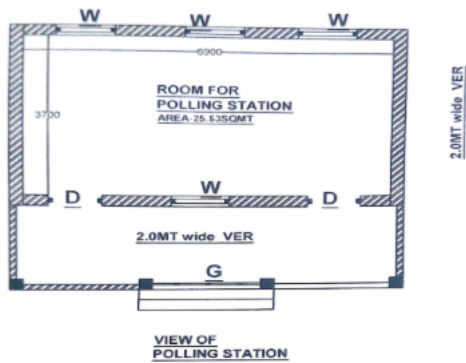

নির্বাচক নিবন্ধন আধিকারিকের স্বাক্ষর

Nazri Naksha

Google Map View

Polling Station Building Front View

Polling Station Front View

Cad View

Key MAP View

1 নাম : ফারিদা বিবি স্বামীর নাম: সেক সায়েদ আলি বাড়ির নং : 0122 বয়স : 27 লিঙ্গ : মহিলা	NNS1982404	ফটো উপলব্ধ	2 নাম : বিফুপ্রিয়া সাউ স্বামীর নাম: নিতাই সাউ বাড়ির নং : n0128 বয়স : 52 লিঙ্গ : মহিলা	CJD2413755	ফটো উপলব্ধ	3 নাম : পুতুল সাউ স্বামীর নাম: সুজিত কুমার সাউ বাড়ির নং : n0128 বয়স : 43 লিঙ্গ : মহিলা	CJD2413797	ফটো উপলব্ধ
4 নাম : পরভিন বিবি স্বামীর নাম: সাদ্দাম সাহা বাড়ির নং : 0112 বয়স : 27 লিঙ্গ : মহিলা	NNS1982305	ফটো উপলব্ধ	5 নাম : জামাল সাহা পিতার নাম: হাবিব সাহা বাড়ির নং : n0112 বয়স : 62 লিঙ্গ : পুরুষ	NNS2379287	ফটো উপলব্ধ	6 নাম : রহমান আলী সাহা পিতার নাম: জামাল সাহা বাড়ির নং : n0112 বয়স : 40 লিঙ্গ : পুরুষ	CJD2414217	ফটো উপলব্ধ
7 নাম : রোজিনা বিবি স্বামীর নাম: রহমান আলী সাহা বাড়ির নং : n0112 বয়স : 36 লিঙ্গ : মহিলা	CJD2414209	ফটো উপলব্ধ	8 নাম : কামাল সাহা পিতার নাম: হাবিব সাহা বাড়ির নং : n0112 বয়স : 60 লিঙ্গ : পুরুষ	WB/31/212/102181	ফটো উপলব্ধ	9 নাম : জেলেখা বিবি স্বামীর নাম: জামাল সাহা বাড়ির নং : n0112 বয়স : 57 লিঙ্গ : মহিলা	NNS2379295	ফটো উপলব্ধ
10 নাম : গুলবার বিবি স্বামীর নাম: কামাল বাড়ির নং : n0112 বয়স : 55 লিঙ্গ : মহিলা	WB/31/212/102179	ফটো উপলব্ধ	11 নাম : সেক আপতার আলি পিতার নাম: সেক এবাত আলি বাড়ির নং : n0120 বয়স : 27 লিঙ্গ : পুরুষ	NNS2142941	ফটো উপলব্ধ	12 নাম : রফিক সাহা পিতার নাম: জামাল সাহা বাড়ির নং : N0001 বয়স : 25 লিঙ্গ : পুরুষ	NNS2226322	ফটো উপলব্ধ
13 নাম : সেক সরিফ পিতার নাম: সেক ধনু বাড়ির নং : n0133 বয়স : 34 লিঙ্গ : পুরুষ	NNS1483544	ফটো উপলব্ধ	14 নাম : সেক সায়েদ আলি পিতার নাম: সেক ওহিদ বাড়ির নং : n0122 বয়স : 37 লিঙ্গ : পুরুষ	NNS1483684	ফটো উপলব্ধ	15 নাম : মনুজা বিবি স্বামীর নাম: ওহিদ সেখ বাড়ির নং : n0122 বয়স : 63 লিঙ্গ : মহিলা	WB/31/212/102130	ফটো উপলব্ধ
16 নাম : সেক এবাদ আলি পিতার নাম: সেক হামিদ বাড়ির নং : 45 বয়স : 58 লিঙ্গ : পুরুষ	CJD2774156	ফটো উপলব্ধ	17 নাম : নিতাই সাউ পিতার নাম: রমেশ সাউ বাড়ির নং : n0128 বয়স : 55 লিঙ্গ : পুরুষ	CJD2413748	ফটো উপলব্ধ	18 নাম : শান্তনু সাউ পিতার নাম: নিতাই সাউ বাড়ির নং : 0128 বয়স : 30 লিঙ্গ : পুরুষ	NNS1794296	ফটো উপলব্ধ
19 নাম : কৈহিনুর খাতুন পিতার নাম: ধনু সেক বাড়ির নং : n0119 বয়স : 41 লিঙ্গ : মহিলা	CJD2704450	ফটো উপলব্ধ	20 নাম : জায়রা বিবি স্বামীর নাম: কোরেস সেখ বাড়ির নং : n0119 বয়স : 62 লিঙ্গ : মহিলা	NNS2643807	ফটো উপলব্ধ	21 নাম : রূপসানা খাতুন পিতার নাম: সেক ধনু বাড়ির নং : n0119 বয়স : 37 লিঙ্গ : মহিলা	NNS1217660	ফটো উপলব্ধ
22 নাম : সিরাজ সেক পিতার নাম: কোরেস সেক বাড়ির নং : n0119 বয়স : 47 লিঙ্গ : পুরুষ	CJD2774172	ফটো উপলব্ধ	23 নাম : আনার বিবি স্বামীর নাম: সেক সিরাজ বাড়ির নং : n0119 বয়স : 41 লিঙ্গ : মহিলা	CJD2836344	ফটো উপলব্ধ	24 নাম : সন্ধ্যা বেরা স্বামীর নাম: উমাকান্ত বেরা বাড়ির নং : n0128 বয়স : 43 লিঙ্গ : মহিলা	CJD2413813	ফটো উপলব্ধ
25 নাম : যাসো বিবি স্বামীর নাম: সেক নুরুল বাড়ির নং : n0128 বয়স : 43 লিঙ্গ : মহিলা	CJD2413896	ফটো উপলব্ধ	26 নাম : সঞ্জলতা বেরা স্বামীর নাম: গৌরাজ বেরা বাড়ির নং : n0128 বয়স : 42 লিঙ্গ : মহিলা	CJD2413821	ফটো উপলব্ধ	27 নাম : রাজবন বিবি স্বামীর নাম: হাবিব বাড়ির নং : n0112 বয়স : 78 লিঙ্গ : মহিলা	WB/31/212/102180	ফটো উপলব্ধ
28 নাম : সাদ্দাম সাহা পিতার নাম: কামাল সাহা বাড়ির নং : n0112 বয়স : 31 লিঙ্গ : পুরুষ	NNS1600634	ফটো উপলব্ধ	29 নাম : মুক্তার আলি পিতার নাম: সেক এবাদ আলি বাড়ির নং : এন0001 বয়স : 23 লিঙ্গ : পুরুষ	NNS2374403	ফটো উপলব্ধ	30 নাম : আসমিনা বিবি স্বামীর নাম: রফিক সাহা বাড়ির নং : 51 বয়স : 24 লিঙ্গ : মহিলা	NNS2571255	ফটো উপলব্ধ