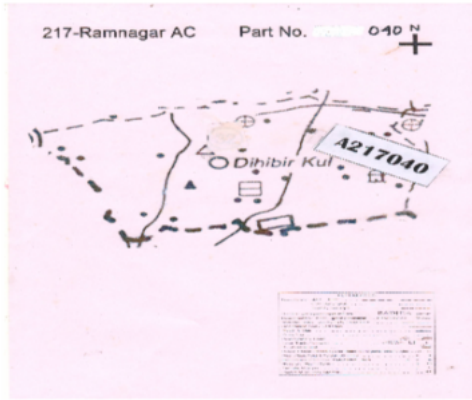

Nazri Naksha