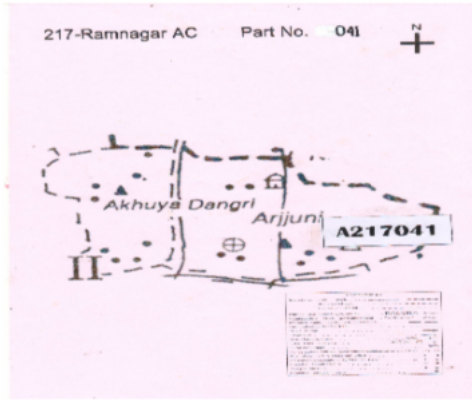

Nazri Naksha