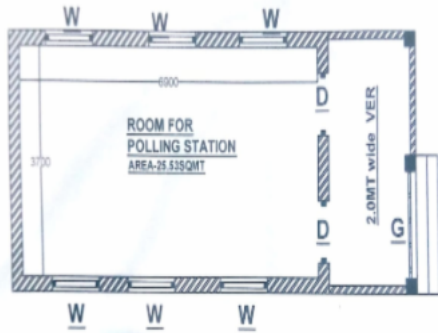

নির্বাচক নিবন্ধন আধিকারিকের স্বাক্ষর

Nazri Naksha

Google Map View

Polling Station Building Front View

Polling Station Front View

Cad View

Key MAP View

1 নাম : মহেশ কুমার পিতার নাম: সুধীর কুমার বাড়ির নং : এন0152 বয়স : 56 লিঙ্গ : পুরুষ	NNS2312866 ফটো উপলব্ধ	2 নাম : মনীষা বেরা মায়ের নাম: মিনুরানী বেরা বাড়ির নং : এন0152 বয়স : 24 লিঙ্গ : মহিলা	NNS2267383 ফটো উপলব্ধ	3 নাম : শ্রীমন্ত কর পিতার নাম: হরেকৃষ্ণ কর বাড়ির নং : n0006 বয়স : 47 লিঙ্গ : পুরুষ	NNS2562726 ফটো উপলব্ধ
4 নাম : তপতী কর স্বামীর নাম: শ্রীমন্ত কর বাড়ির নং : n0006 বয়স : 44 লিঙ্গ : মহিলা	CJD2050987 ফটো উপলব্ধ	5 নাম : অরুণ ঘড়াই মায়ের নাম: পূর্ণিমা ঘড়াই বাড়ির নং : n0170 বয়স : 27 লিঙ্গ : পুরুষ	NNS2160737 ফটো উপলব্ধ	6 নাম : কমল ঘড়াই পিতার নাম: বীরেন্দ্র ঘড়াই বাড়ির নং : N0175 বয়স : 27 লিঙ্গ : পুরুষ	NNS2161321 ফটো উপলব্ধ
7 নাম : সিন্ধু ঘোড়াই পিতার নাম: আনন্দ ঘোড়াই বাড়ির নং : N0170 বয়স : 26 লিঙ্গ : পুরুষ	NNS2161164 ফটো উপলব্ধ	8 নাম : শান্তনু ঘড়াই পিতার নাম: শ্রীমন্ত ঘড়াই বাড়ির নং : এন0169 বয়স : 25 লিঙ্গ : পুরুষ	NNS2240687 ফটো উপলব্ধ	9 নাম : রিক্তি ঘড়াই পিতার নাম: লক্ষ্মীকান্ত ঘড়াই বাড়ির নং : এন0173 বয়স : 23 লিঙ্গ : মহিলা	NNS2328805 ফটো উপলব্ধ
10 নাম : লক্ষ্মীপ্রিয়া জানা স্বামীর নাম: গণেশ জানা বাড়ির নং : n0043 বয়স : 63 লিঙ্গ : মহিলা	WB/31/212/105701 ফটো উপলব্ধ	11 নাম : নারায়ন চন্দ্র জানা পিতার নাম: প্রসন্ন জানা বাড়ির নং : n0043 বয়স : 60 লিঙ্গ : পুরুষ	NNS0173013 ফটো উপলব্ধ	12 নাম : উজ্জ্বল জানা পিতার নাম: নারায়ন চন্দ্র জানা বাড়ির নং : n0043 বয়স : 30 লিঙ্গ : পুরুষ	NNS1707793 ফটো উপলব্ধ
13 নাম : লক্ষ্মীপ্রিয়া জানা স্বামীর নাম: নারায়ন জানা বাড়ির নং : n0043 বয়স : 50 লিঙ্গ : মহিলা	CJD1361468 ফটো উপলব্ধ	14 নাম : সুজল জানা পিতার নাম: নারায়ণ চন্দ্র জানা বাড়ির নং : N0043 বয়স : 26 লিঙ্গ : পুরুষ	NNS2160752 ফটো উপলব্ধ	15 নাম : দিপশিখা চৌধুরী পিতার নাম: সৌভিক চৌধুরী বাড়ির নং : এন0123 বয়স : 24 লিঙ্গ : মহিলা	NNS2259539 ফটো উপলব্ধ
16 নাম : চানক্য জানা পিতার নাম: বিজয় কুমার জানা বাড়ির নং : n0188 বয়স : 36 লিঙ্গ : পুরুষ	NNS1170331 ফটো উপলব্ধ	17 নাম : তাপস জানা পিতার নাম: বসন্ত জানা বাড়ির নং : n0092 বয়স : 35 লিঙ্গ : পুরুষ	NNS1483833 ফটো উপলব্ধ	18 নাম : মানস জানা পিতার নাম: বসন্ত জানা বাড়ির নং : n0092 বয়স : 41 লিঙ্গ : পুরুষ	CJD2704633 ফটো উপলব্ধ
19 নাম : রবীন্দ্র জানা পিতার নাম: ঝড়েশ্বর জানা বাড়ির নং : n0042 বয়স : 35 লিঙ্গ : পুরুষ	NNS1388461 ফটো উপলব্ধ	20 নাম : সন্ধ্যারানী জানা স্বামীর নাম: সুনীল জানা বাড়ির নং : n0042 বয়স : 55 লিঙ্গ : মহিলা	CJD1361419 ফটো উপলব্ধ	21 নাম : সুনীল জানা পিতার নাম: যতীন্দ্র জানা বাড়ির নং : n0042 বয়স : 63 লিঙ্গ : পুরুষ	CJD1361260 ফটো উপলব্ধ
22 নাম : হৃষিকেশ জানা পিতার নাম: সুশীল জানা বাড়ির নং : n0042 বয়স : 49 লিঙ্গ : পুরুষ	NNS1484088 ফটো উপলব্ধ	23 নাম : নুপুর জানা স্বামীর নাম: ব্যোমকেশ জানা বাড়ির নং : n0042 বয়স : 48 লিঙ্গ : মহিলা	CJD1361377 ফটো উপলব্ধ	24 নাম : অপর্ণা জানা স্বামীর নাম: শ্রীকান্ত জানা বাড়ির নং : n0049 বয়স : 38 লিঙ্গ : মহিলা	NNS0172940 ফটো উপলব্ধ
25 নাম : শ্রীকান্ত জানা পিতার নাম: মানগোবিন্দ জানা বাড়ির নং : n0049 বয়স : 53 লিঙ্গ : পুরুষ	CJD1361476 ফটো উপলব্ধ	26 নাম : টুটুল জানা স্বামীর নাম: লক্ষ্মীকান্ত জানা বাড়ির নং : n0049 বয়স : 53 লিঙ্গ : মহিলা	WB/31/212/105369 ফটো উপলব্ধ	27 নাম : লক্ষ্মীকান্ত জানা পিতার নাম: মানগোবিন্দ জানা বাড়ির নং : n0049 বয়স : 63 লিঙ্গ : পুরুষ	CJD1360916 ফটো উপলব্ধ
28 নাম : রামচন্দ্র জানা পিতার নাম: রাখাল জানা বাড়ির নং : n0048 বয়স : 52 লিঙ্গ : পুরুষ	WB/31/212/105570 ফটো উপলব্ধ	29 নাম : চন্দনা জানা স্বামীর নাম: হরিশচন্দ্র জানা বাড়ির নং : n0048 বয়স : 50 লিঙ্গ : মহিলা	CJD1360635 ফটো উপলব্ধ	30 নাম : নমিতা জানা স্বামীর নাম: সন্দীপ জানা বাড়ির নং : n0047 বয়স : 33 লিঙ্গ : মহিলা	NNS1601111 ফটো উপলব্ধ