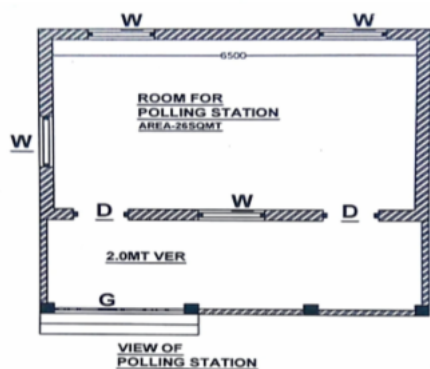

নির্বাচক নিবন্ধন আধিকারিকের স্বাক্ষর

Nazri Naksha

Google Map View

Polling Station Building Front View

Polling Station Front View

Cad View

Key MAP View

1 নাম : সাবেরা বিবি স্বামীর নাম: সেক আবেদ বাড়ির নং : 0017 বয়স : 29 লিঙ্গ : মহিলা	NNS1982768 ফটো উপলব্ধ	2 নাম : রুকসার খাতুন পিতার নাম: ফরিদুল রহমান সেক বাড়ির নং : n0016 বয়স : 28 লিঙ্গ : মহিলা	NNS1892165 ফটো উপলব্ধ	3 নাম : হাসরৎ সেক পিতার নাম: মৈমুদ সেক বাড়ির নং : n0043 বয়স : 40 লিঙ্গ : পুরুষ	NNS1601814 ফটো উপলব্ধ
4 নাম : বাবর সেক পিতার নাম: উমর সেক বাড়ির নং : n0043 বয়স : 31 লিঙ্গ : পুরুষ	NNS1708049 ফটো উপলব্ধ	5 নাম : সেক আব্দুল সালাম পিতার নাম: সেক সামসের আলি বাড়ির নং : n0043 বয়স : 43 লিঙ্গ : পুরুষ	NNS1315894 ফটো উপলব্ধ	6 নাম : রোজিনা বিবি স্বামীর নাম: সেক আব্দুল রেজাক বাড়ির নং : n0044 বয়স : 39 লিঙ্গ : মহিলা	NNS0176172 ফটো উপলব্ধ
7 নাম : সেক হায়দার আলি পিতার নাম: সেক জিহাদ আলি বাড়ির নং : n0044 বয়স : 33 লিঙ্গ : পুরুষ	NNS1484351 ফটো উপলব্ধ	8 নাম : সেক নাসিরুদ্দিন পিতার নাম: সেক সিরাজুদ্দিন বাড়ির নং : n0010 বয়স : 36 লিঙ্গ : পুরুষ	NNS1484542 ফটো উপলব্ধ	9 নাম : সাকিল সেক পিতার নাম: রিজুদ্দিন সেক বাড়ির নং : n0010 বয়স : 30 লিঙ্গ : পুরুষ	NNS1708247 ফটো উপলব্ধ
10 নাম : জয়গুন বিবি স্বামীর নাম: বৈনুদ্দিন সেক বাড়ির নং : n0011 বয়স : 63 লিঙ্গ : মহিলা	WB/31/212/108280 ফটো উপলব্ধ	11 নাম : মোক্তার সেক পিতার নাম: বৈনুদ্দিন সেক বাড়ির নং : n0011 বয়স : 54 লিঙ্গ : পুরুষ	CJD2417483 ফটো উপলব্ধ	12 নাম : শেখ এক্তেজা পিতার নাম: বৈনুদ্দিন বাড়ির নং : n0011 বয়স : 53 লিঙ্গ : পুরুষ	CJD2895985 ফটো উপলব্ধ
13 নাম : আয়েসা বিবি স্বামীর নাম: জামাল সেক বাড়ির নং : n0010 বয়স : 75 লিঙ্গ : মহিলা	WB/31/212/108297 ফটো উপলব্ধ	14 নাম : রয়মা বিবি স্বামীর নাম: সিরাজুদ্দিন সেক বাড়ির নং : n0010 বয়স : 58 লিঙ্গ : মহিলা	WB/31/212/108299 ফটো উপলব্ধ	15 নাম : সেক মুক্তার পিতার নাম: সেক নফিল বাড়ির নং : n0014 বয়স : 61 লিঙ্গ : পুরুষ	NNS0181651 ফটো উপলব্ধ
16 নাম : মর্জিনা বিবি স্বামীর নাম: মুক্তার সেক বাড়ির নং : n0014 বয়স : 55 লিঙ্গ : মহিলা	WB/31/212/108211 ফটো উপলব্ধ	17 নাম : রোজিনা বিবি স্বামীর নাম: নুরুল সেক বাড়ির নং : n0017 বয়স : 44 লিঙ্গ : মহিলা	CJD2417665 ফটো উপলব্ধ	18 নাম : সাবেরা বিবি স্বামীর নাম: জাকির সেক বাড়ির নং : n0019 বয়স : 43 লিঙ্গ : মহিলা	CJD2052116 ফটো উপলব্ধ
19 নাম : পরি বিবি স্বামীর নাম: ওসমান সাহা বাড়ির নং : n0202 বয়স : 68 লিঙ্গ : মহিলা	WB/31/212/108225 ফটো উপলব্ধ	20 নাম : জওরন বিবি স্বামীর নাম: ওসমান সাহা বাড়ির নং : n0203 বয়স : 73 লিঙ্গ : মহিলা	WB/31/212/108227 ফটো উপলব্ধ	21 নাম : জানেহার বিবি স্বামীর নাম: কালু সাহা বাড়ির নং : n0205 বয়স : 59 লিঙ্গ : মহিলা	WB/31/212/108231 ফটো উপলব্ধ
22 নাম : রইতুন বিবি স্বামীর নাম: মৈরাজ সাহা বাড়ির নং : n0207 বয়স : 47 লিঙ্গ : মহিলা	CJD2416170 ফটো উপলব্ধ	23 নাম : নাগিনা বিবি স্বামীর নাম: এনামুল সাহা বাড়ির নং : n0208 বয়স : 65 লিঙ্গ : মহিলা	NNS2495927 ফটো উপলব্ধ	24 নাম : হাসিম আলি সেক পিতার নাম: নেমাজী আলি সেক বাড়ির নং : n0041 বয়স : 28 লিঙ্গ : পুরুষ	NNS1892132 ফটো উপলব্ধ
25 নাম : মর্জিনা বিবি স্বামীর নাম: সেক উমর ফারুক বাড়ির নং : 0037 বয়স : 27 লিঙ্গ : মহিলা	NNS1982800 ফটো উপলব্ধ	26 নাম : আসমিনা বিবি স্বামীর নাম: সেক নাসিরুদ্দিন বাড়ির নং : 0010 বয়স : 28 লিঙ্গ : মহিলা	NNS1982792 ফটো উপলব্ধ	27 নাম : সালামুন বিবি স্বামীর নাম: আসমাউল সেক বাড়ির নং : n0026 বয়স : 37 লিঙ্গ : মহিলা	NNS1235910 ফটো উপলব্ধ
28 নাম : সেক কারালুদ্দিন পিতার নাম: সেক আনিসুদ্দিন বাড়ির নং : n0259 বয়স : 53 লিঙ্গ : পুরুষ	NNS1237635 ফটো উপলব্ধ	29 নাম : নুশোহার বিবি স্বামীর নাম: ফরিদ সেক বাড়ির নং : n0016 বয়স : 63 লিঙ্গ : মহিলা	WB/31/212/108275 ফটো উপলব্ধ	30 নাম : সেক রবিউল রহমান পিতার নাম: সেক ফরিদুল রহমান বাড়ির নং : n0016 বয়স : 44 লিঙ্গ : পুরুষ	NNS1170539 ফটো উপলব্ধ