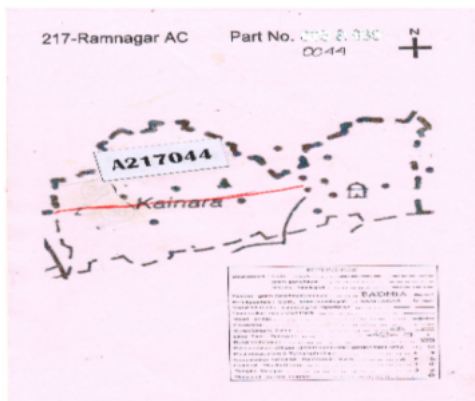

Nazri Naksha