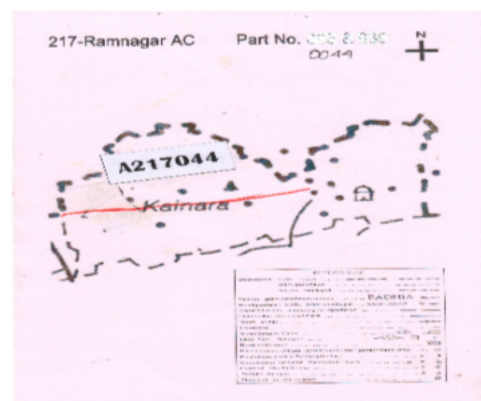

নির্বাচক নিবন্ধন আধিকারিকের স্বাক্ষর

Nazri Naksha

Google Map View

Polling Station Building Front View

Polling Station Front View

Cad View

Key MAP View

বিধানসভা নির্বাচনক্ষেত্রের নং, নাম : 217-রামনগর
ভাগ নং, নাম : 1-রানীসাই হইতে কাইনাড়া শিবমন্দিরপর্যন্তরাস্তার উত্তরাংশ, জে.এল.নং.৩৭