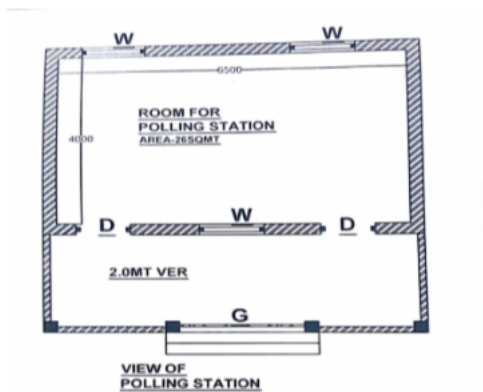

নির্বাচক নিবন্ধন আধিকারিকের স্বাক্ষর

Nazri Naksha

Google Map View

Polling Station Building Front View

Polling Station Front View

Cad View

Key MAP View

বিধানসভা নির্বাচনক্ষেত্রের নং, নাম : 217-রামনগর
ভাগ নং, নাম : 1-রানীসাই হইতে কাইনাড়া শিবমন্দিরপর্যন্তরাস্তার উত্তরাংশ, জে.এল.নং.৩৭