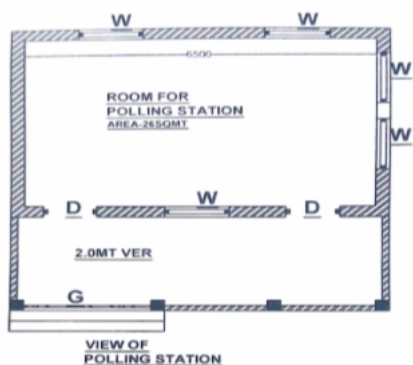

নির্বাচক নিবন্ধন আধিকারিকের স্বাক্ষর

Nazri Naksha

Google Map View

Polling Station Building Front View

Polling Station Front View

Cad View

Key MAP View

বিধানসভা নির্বাচনক্ষেত্রের নং, নাম : 217-রামনগর
ভাগ নং, নাম : 1-রানীসাই হইতে কাইনাড়া শিবমন্দিরপর্যন্তরাস্তার দক্ষিণদিক, জে.এল.নং.৩৭