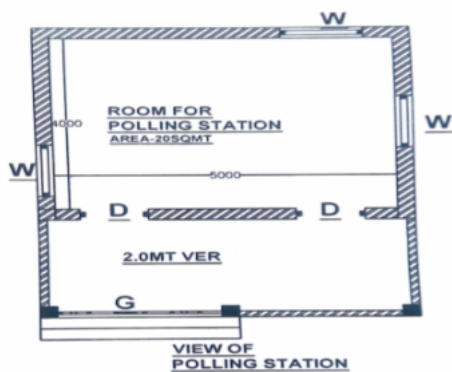

নির্বাচক নিবন্ধন আধিকারিকের স্বাক্ষর

Nazri Naksha

Google Map View

Polling Station Building Front View

Polling Station Front View

Cad View

Key MAP View

1 নাম : সবিনা বিবি স্বামীর নাম: সেক কাশিম হোসেন বাড়ির নং : এন0001 বয়স : 24 লিঙ্গ : মহিলা	NNS2352094 ফটো উপলব্ধ	2 নাম : বৈনুদ্দিন সেক পিতার নাম: সৈজুদ্দিন সেক বাড়ির নং : n0044 বয়স : 64 লিঙ্গ : পুরুষ	WB/31/212/120295 ফটো উপলব্ধ	3 নাম : তারা বিবি স্বামীর নাম: বৈনুদ্দিন সেক বাড়ির নং : n0044 বয়স : 60 লিঙ্গ : মহিলা	WB/31/212/120220 ফটো উপলব্ধ
4 নাম : আইনুদ্দিন সেক পিতার নাম: সৈজুদ্দিন সেক বাড়ির নং : n0044 বয়স : 57 লিঙ্গ : পুরুষ	WB/31/212/120482 ফটো উপলব্ধ	5 নাম : আসমা বিবি স্বামীর নাম: আইনুদ্দিন সেক বাড়ির নং : n0044 বয়স : 54 লিঙ্গ : মহিলা	WB/31/212/120167 ফটো উপলব্ধ	6 নাম : আরজু বিবি স্বামীর নাম: আসলাউদ্দিন সেক বাড়ির নং : n0044 বয়স : 53 লিঙ্গ : মহিলা	WB/31/212/120169 ফটো উপলব্ধ
7 নাম : মৈনুদ্দিন সেক পিতার নাম: সৈজুদ্দিন সেক বাড়ির নং : n0044 বয়স : 52 লিঙ্গ : পুরুষ	WB/31/212/120066 ফটো উপলব্ধ	8 নাম : রসিদা বিবি স্বামীর নাম: মৈনুদ্দিন সেক বাড়ির নং : n0044 বয়স : 44 লিঙ্গ : মহিলা	CJD2058212 ফটো উপলব্ধ	9 নাম : সেক আজিমুদ্দিন পিতার নাম: সেক আসলাউদ্দিন বাড়ির নং : n0044 বয়স : 30 লিঙ্গ : পুরুষ	NNS1710235 ফটো উপলব্ধ
10 নাম : ফিরোজা বেগম স্বামীর নাম: সেক আকরাম আলি বাড়ির নং : n0047 বয়স : 61 লিঙ্গ : মহিলা	NNS1767425 ফটো উপলব্ধ	11 নাম : রাবেয়া খাতুন পিতার নাম: সেক আকরাম আলি বাড়ির নং : n0047 বয়স : 36 লিঙ্গ : মহিলা	NNS1767458 ফটো উপলব্ধ	12 নাম : সলিমুন বিবি স্বামীর নাম: জাহেদ সেক বাড়ির নং : n0047 বয়স : 51 লিঙ্গ : মহিলা	WB/31/212/120696 ফটো উপলব্ধ
13 নাম : রওজন বিবি স্বামীর নাম: রবুল সেক বাড়ির নং : n0062 বয়স : 84 লিঙ্গ : মহিলা	WB/31/212/120274 ফটো উপলব্ধ	14 নাম : আবদুল গফফার সেক পিতার নাম: রবুল সেক বাড়ির নং : n0062 বয়স : 62 লিঙ্গ : পুরুষ	NNS2470375 ফটো উপলব্ধ	15 নাম : আজিজুল সেক পিতার নাম: রবুল সেক বাড়ির নং : n0062 বয়স : 54 লিঙ্গ : পুরুষ	CJD2060168 ফটো উপলব্ধ
16 নাম : রহিম সেক পিতার নাম: রবুল সেক বাড়ির নং : n0062 বয়স : 47 লিঙ্গ : পুরুষ	NNS1604727 ফটো উপলব্ধ	17 নাম : পারুল বিবি স্বামীর নাম: সেক আবদুল গফফার বাড়ির নং : n0062 বয়স : 62 লিঙ্গ : মহিলা	NNS2642239 ফটো উপলব্ধ	18 নাম : রিজিয়া বিবি স্বামীর নাম: রহমান সেক বাড়ির নং : n0062 বয়স : 57 লিঙ্গ : মহিলা	WB/31/212/120058 ফটো উপলব্ধ
19 নাম : পরভীন বিবি স্বামীর নাম: সেক সফীউল বাড়ির নং : n0062 বয়স : 50 লিঙ্গ : মহিলা	NNS2549764 ফটো উপলব্ধ	20 নাম : সেক হোসেন আলি পিতার নাম: সেক আবদুল গফফার বাড়ির নং : n0062 বয়স : 36 লিঙ্গ : পুরুষ	NNS1486935 ফটো উপলব্ধ	21 নাম : রুনু বিবি স্বামীর নাম: সেক রহিম বাড়ির নং : n0062 বয়স : 34 লিঙ্গ : মহিলা	NNS1390707 ফটো উপলব্ধ
22 নাম : সেক তাহের আলি পিতার নাম: হসরত বাড়ির নং : n0068 বয়স : 77 লিঙ্গ : পুরুষ	WB/31/212/120032 ফটো উপলব্ধ	23 নাম : কহিনুর বিবি স্বামীর নাম: তাহের সেক বাড়ির নং : n0068 বয়স : 68 লিঙ্গ : মহিলা	WB/31/212/120273 ফটো উপলব্ধ	24 নাম : সইরুল সেক পিতার নাম: তাহের সেক বাড়ির নং : n0068 বয়স : 31 লিঙ্গ : পুরুষ	NNS1709666 ফটো উপলব্ধ
25 নাম : হাকিম সেক পিতার নাম: হসরত সেক বাড়ির নং : n0068 বয়স : 62 লিঙ্গ : পুরুষ	WB/31/212/120605 ফটো উপলব্ধ	26 নাম : রিনু বিবি স্বামীর নাম: হাকিম সেক বাড়ির নং : n0068 বয়স : 45 লিঙ্গ : মহিলা	CJD2423952 ফটো উপলব্ধ	27 নাম : সেক আইনুল পিতার নাম: সেক তাহের বাড়ির নং : n0068 বয়স : 48 লিঙ্গ : পুরুষ	NNS1710284 ফটো উপলব্ধ
28 নাম : রুকসানা বিবি স্বামীর নাম: আইনুল সেক বাড়ির নং : n0068 বয়স : 38 লিঙ্গ : মহিলা	CJD2898146 ফটো উপলব্ধ	29 নাম : মকসেত খাঁন পিতার নাম: এনাম খাঁন বাড়ির নং : n0068 বয়স : 38 লিঙ্গ : পুরুষ	NNS0205096 ফটো উপলব্ধ	30 নাম : সাবেতুন বিবি স্বামীর নাম: এজারগদ্দিন সেক বাড়ির নং : n0072 বয়স : 53 লিঙ্গ : মহিলা	CJD1365303 ফটো উপলব্ধ