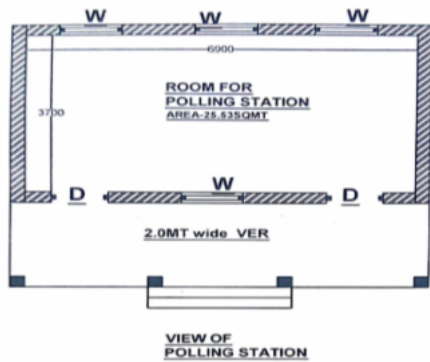

নির্বাচক নিবন্ধন আধিকারিকের স্বাক্ষর

Nazri Naksha

Google Map View

Polling Station Building Front View

Polling Station Front View

Cad View

Key MAP View

1 নাম : গোলেনুর বিবি স্বামীর নাম: সেক সিরাজুদ্দিন বাড়ির নং : n0113 বয়স : 65 লিঙ্গ : মহিলা	CJD2776441 ফটো উপলব্ধ	2 নাম : তাজুদ্দিন সেখ পিতার নাম: আবদুলগফার সেখ বাড়ির নং : n0113 বয়স : 45 লিঙ্গ : পুরুষ	CJD2424711 ফটো উপলব্ধ	3 নাম : সকিনা বিবি স্বামীর নাম: সেক তাজউদ্দিন বাড়ির নং : n0113 বয়স : 40 লিঙ্গ : মহিলা	NNS1171404 ফটো উপলব্ধ
4 নাম : উলফৎ বিবি স্বামীর নাম: হরমুজ সেক বাড়ির নং : n0009 বয়স : 77 লিঙ্গ : মহিলা	WB/31/212/123312 ফটো উপলব্ধ	5 নাম : আনিসুদ্দিন সেক পিতার নাম: হরমুজ সেক বাড়ির নং : n0009 বয়স : 46 লিঙ্গ : পুরুষ	NNS1690056 ফটো উপলব্ধ	6 নাম : নাসিমা বিবি স্বামীর নাম: আনিসুদ্দিন সেক বাড়ির নং : n0009 বয়স : 38 লিঙ্গ : মহিলা	NNS1690064 ফটো উপলব্ধ
7 নাম : গিয়াসুদ্দিন সেক পিতার নাম: হরমুজ সেক বাড়ির নং : n0009 বয়স : 41 লিঙ্গ : পুরুষ	NNS1690049 ফটো উপলব্ধ	8 নাম : সকিনা বিবি স্বামীর নাম: গিয়াসুদ্দিন সেক বাড়ির নং : n0009 বয়স : 31 লিঙ্গ : মহিলা	NNS1605229 ফটো উপলব্ধ	9 নাম : সাবেতুন বিবি স্বামীর নাম: সামসের সেখ বাড়ির নং : n0009 বয়স : 43 লিঙ্গ : মহিলা	CJD2062057 ফটো উপলব্ধ
10 নাম : জানেরা বিবি স্বামীর নাম: সেক রুস্তম বাড়ির নং : n0101 বয়স : 42 লিঙ্গ : মহিলা	NNS1391317 ফটো উপলব্ধ	11 নাম : সেক জাহেদ পিতার নাম: সেক মজমল বাড়ির নং : n0101 বয়স : 36 লিঙ্গ : পুরুষ	NNS1767854 ফটো উপলব্ধ	12 নাম : সেক সেকাবাত পিতার নাম: সেক ইসবাবুদ্দিন বাড়ির নং : n0042 বয়স : 41 লিঙ্গ : পুরুষ	NNS1767664 ফটো উপলব্ধ
13 নাম : সেক আসিক পিতার নাম: সেক সোবান বাড়ির নং : n0082 বয়স : 27 লিঙ্গ : পুরুষ	NNS1993237 ফটো উপলব্ধ	14 নাম : সেখ জয়নাল পিতার নাম: সেখ তাজুদ্দিন বাড়ির নং : n0062 বয়স : 58 লিঙ্গ : পুরুষ	NNS1993328 ফটো উপলব্ধ	15 নাম : কহিনুর বেওয়া স্বামীর নাম: সেক মজলুম বাড়ির নং : n0007 বয়স : 63 লিঙ্গ : মহিলা	NNS2630317 ফটো উপলব্ধ
16 নাম : জিনা বিবি স্বামীর নাম: জয়নাল সেক বাড়ির নং : n0062 বয়স : 48 লিঙ্গ : মহিলা	CJD1368711 ফটো উপলব্ধ	17 নাম : সেক সাহেদ আলি পিতার নাম: সেক এমামুল বাড়ির নং : n0007 বয়স : 42 লিঙ্গ : পুরুষ	CJD2898351 ফটো উপলব্ধ	18 নাম : রুকিয়া বিবি স্বামীর নাম: রুপচাদ সেক বাড়ির নং : n0112 বয়স : 62 লিঙ্গ : মহিলা	WB/31/212/123329 ফটো উপলব্ধ
19 নাম : সুলতানা বিবি স্বামীর নাম: আসলাম সেক বাড়ির নং : n0031 বয়স : 28 লিঙ্গ : মহিলা	NNS1893486 ফটো উপলব্ধ	20 নাম : সাইমা বিবি স্বামীর নাম: রাজুদ্দিন সেক বাড়ির নং : n0103 বয়স : 28 লিঙ্গ : মহিলা	NNS1893494 ফটো উপলব্ধ	21 নাম : গুলজার বিবি স্বামীর নাম: মুজিব সেক বাড়ির নং : n0103 বয়স : 40 লিঙ্গ : মহিলা	CJD2060705 ফটো উপলব্ধ
22 নাম : সকীলা বিবি স্বামীর নাম: হাকিমুদ্দিন সেক বাড়ির নং : n0103 বয়স : 45 লিঙ্গ : মহিলা	CJD1368398 ফটো উপলব্ধ	23 নাম : সেক রাজুদ্দিন পিতার নাম: সেক ওসমান গনি বাড়ির নং : n0103 বয়স : 37 লিঙ্গ : পুরুষ	NNS1487263 ফটো উপলব্ধ	24 নাম : সেক নওসাদ পিতার নাম: সালেম সেক বাড়ির নং : n0107 বয়স : 38 লিঙ্গ : পুরুষ	CJD2776664 ফটো উপলব্ধ
25 নাম : সেক জাবেদ আলম পিতার নাম: সেক রসিদ লাল বাড়ির নং : n0079 বয়স : 37 লিঙ্গ : পুরুষ	NNS1487446 ফটো উপলব্ধ	26 নাম : সেক আহিদ আলি পিতার নাম: সেক গজনবি বাড়ির নং : n0091 বয়স : 58 লিঙ্গ : পুরুষ	WB/31/212/123147 ফটো উপলব্ধ	27 নাম : মুসলেমা বিবি স্বামীর নাম: সেক সহিদ বাড়ির নং : n0091 বয়স : 37 লিঙ্গ : মহিলা	NNS1171370 ফটো উপলব্ধ
28 নাম : ইকবাল সেক পিতার নাম: সেক হোসেন বাড়ির নং : n0090 বয়স : 37 লিঙ্গ : পুরুষ	NNS1171487 ফটো উপলব্ধ	29 নাম : সেক মইবার পিতার নাম: সেক হোসেন বাড়ির নং : n0090 বয়স : 33 লিঙ্গ : পুরুষ	NNS1391283 ফটো উপলব্ধ	30 নাম : গোলেনুর বিবি স্বামীর নাম: আকবর সেক বাড়ির নং : n0098 বয়স : 62 লিঙ্গ : মহিলা	WB/31/212/123238 ফটো উপলব্ধ