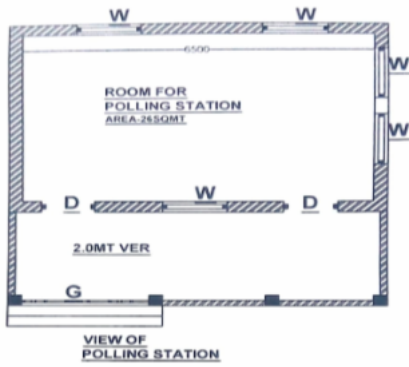

নির্বাচক নিবন্ধন আধিকারিকের স্বাক্ষর

Nazri Naksha

Google Map View

Polling Station Building Front View

Polling Station Front View

Cad View

Key MAP View

বিধানসভা নির্বাচনক্ষেত্রের নং, নাম : 217-রামনগর
ভাগ নং, নাম : 1-উড়িয়াকোটক্যানেলের দক্ষিণে-সম্বন্ধের পুরেরপশ্চিমে,বাধিয়া,জে.এল.নং. ৬