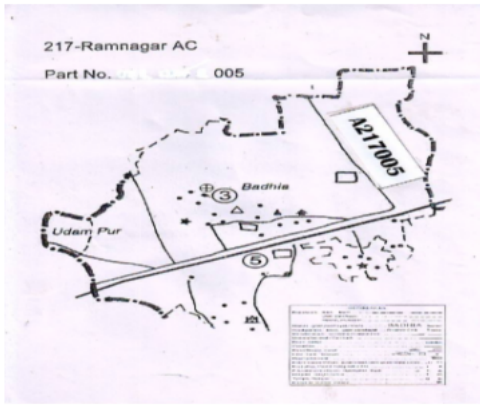

Nazri Naksha