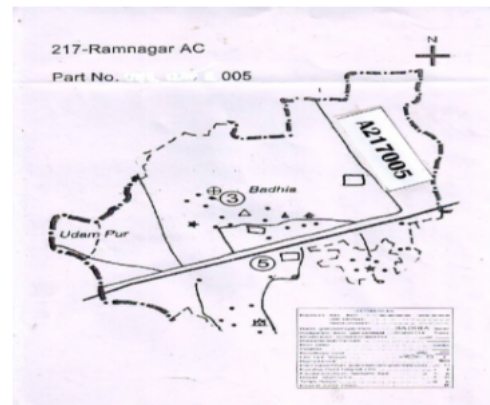

নির্বাচক নিবন্ধন আধিকারিকের স্বাক্ষর

Nazri Naksha

Google Map View

Polling Station Building Front View

Polling Station Front View

Cad View

Key MAP View

বিধানসভা নির্বাচনক্ষেত্রের নং, নাম : 217-রামনগর
ভাগ নং, নাম : 1-উড়িয়াকোটক্যানেলের দক্ষিণে-সম্বন্ধের পুরেরপশ্চিমে,বাধিয়া,জে.এল.নং. ৬