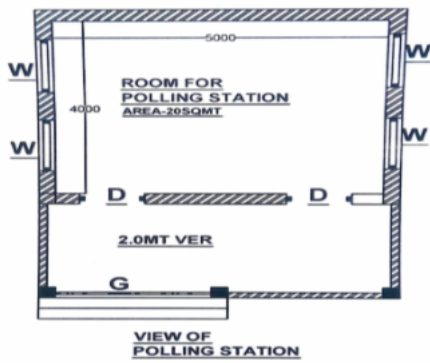

নির্বাচক নিবন্ধন আধিকারিকের স্বাক্ষর

Nazri Naksha

Google Map View

Polling Station Building Front View

Polling Station Front View

Cad View

Key MAP View

1 নাম : জসিমদ বিবি স্বামীর নাম: রসুল খাঁন বাড়ির নং : n0059 বয়স : 66 লিঙ্গ : মহিলা	CJD1365634 ফটো উপলব্ধ	2 নাম : রাসেদ খাঁ পিতার নাম: রসুল খাঁ বাড়ির নং : n0059 বয়স : 47 লিঙ্গ : পুরুষ	CJD2776771 ফটো উপলব্ধ	3 নাম : মনুয়ারা বিবি স্বামীর নাম: রাসেদ খাঁন বাড়ির নং : n0059 বয়স : 37 লিঙ্গ : মহিলা	NNS1171594 ফটো উপলব্ধ
4 নাম : সেক মজমল মহম্মদ পিতার নাম: সেক মফিল মহম্মদ বাড়ির নং : n0063 বয়স : 38 লিঙ্গ : পুরুষ	NNS1605765 ফটো উপলব্ধ	5 নাম : সাহানা বিবি স্বামীর নাম: সেক মজমল মহম্মদ বাড়ির নং : n0063 বয়স : 31 লিঙ্গ : মহিলা	NNS1605773 ফটো উপলব্ধ	6 নাম : সেক তাজমল মহম্মদ পিতার নাম: মোফিল মহম্মদ বাড়ির নং : n0063 বয়স : 46 লিঙ্গ : পুরুষ	CJD2777068 ফটো উপলব্ধ
7 নাম : সেইদুন বিবি স্বামীর নাম: রবুল মহম্মদ সেক বাড়ির নং : n0076 বয়স : 48 লিঙ্গ : মহিলা	CJD1364264 ফটো উপলব্ধ	8 নাম : বনি বিবি স্বামীর নাম: রয়মত সেক বাড়ির নং : n0146 বয়স : 57 লিঙ্গ : মহিলা	WB/31/212/120517 ফটো উপলব্ধ	9 নাম : সেক নজরুল মহম্মদ পিতার নাম: সেক রয়মত মহম্মদ বাড়ির নং : n0146 বয়স : 39 লিঙ্গ : পুরুষ	NNS1487602 ফটো উপলব্ধ
10 নাম : আনসারুল মহম্মদ সেক পিতার নাম: ইদ্রিশ মহম্মদ সেক বাড়ির নং : n0149 বয়স : 39 লিঙ্গ : পুরুষ	NNS0215137 ফটো উপলব্ধ	11 নাম : সাবানা পরবিন বিবি স্বামীর নাম: আনসারুল মহম্মদ সেক বাড়ির নং : n0149 বয়স : 31 লিঙ্গ : মহিলা	NNS1605815 ফটো উপলব্ধ	12 নাম : গুলবার বিবি স্বামীর নাম: এসবাবুদ্দিন সাহা বাড়ির নং : n0153 বয়স : 60 লিঙ্গ : মহিলা	WB/31/212/126340 ফটো উপলব্ধ
13 নাম : এসবাবুদ্দিন সাহা পিতার নাম: লজু সাহা বাড়ির নং : n0154 বয়স : 67 লিঙ্গ : পুরুষ	WB/31/212/126345 ফটো উপলব্ধ	14 নাম : আশুভরুদ্দিন সাহা পিতার নাম: এসবাবুদ্দিন সাহা বাড়ির নং : n0154 বয়স : 43 লিঙ্গ : পুরুষ	NNS1605484 ফটো উপলব্ধ	15 নাম : সাকিলা বিবি স্বামীর নাম: আফতার উদ্দিন সাহা বাড়ির নং : n0154 বয়স : 31 লিঙ্গ : মহিলা	NNS1605476 ফটো উপলব্ধ
16 নাম : সরজান বিবি স্বামীর নাম: আনসার উদ্দিন সাহা বাড়ির নং : n0154 বয়স : 32 লিঙ্গ : মহিলা	NNS1605492 ফটো উপলব্ধ	17 নাম : সেক নসিম পিতার নাম: সেক রহিম বাড়ির নং : n0160 বয়স : 53 লিঙ্গ : পুরুষ	NNS1710896 ফটো উপলব্ধ	18 নাম : সাকিলা বিবি স্বামীর নাম: সেক নসিম বাড়ির নং : n0160 বয়স : 44 লিঙ্গ : মহিলা	NNS1391762 ফটো উপলব্ধ
19 নাম : সেক সাকিলা পিতার নাম: সেক নসিম বাড়ির নং : n0160 বয়স : 32 লিঙ্গ : পুরুষ	NNS1690148 ফটো উপলব্ধ	20 নাম : সেক জলো মহম্মদ পিতার নাম: সেক সামসুদ্দিন বাড়ির নং : n0162 বয়স : 67 লিঙ্গ : পুরুষ	WB/31/212/120621 ফটো উপলব্ধ	21 নাম : সেক সপিত মহম্মদ পিতার নাম: সেক জলো মহম্মদ বাড়ির নং : n0162 বয়স : 33 লিঙ্গ : পুরুষ	NNS1605377 ফটো উপলব্ধ
22 নাম : পরিজান বেওয়া স্বামীর নাম: সেক সামসুদ্দিন বাড়ির নং : n0163 বয়স : 88 লিঙ্গ : মহিলা	WB/31/212/120423 ফটো উপলব্ধ	23 নাম : হাসিনা বিবি স্বামীর নাম: সেক জলো মহম্মদ বাড়ির নং : n0164 বয়স : 60 লিঙ্গ : মহিলা	WB/31/212/120586 ফটো উপলব্ধ	24 নাম : সেক মুকুল পিতার নাম: সেক মুসলিম বাড়ির নং : n0171 বয়স : 34 লিঙ্গ : পুরুষ	NNS1711050 ফটো উপলব্ধ
25 নাম : মীর ফোরজান আলি পিতার নাম: মীর খোরবান আলি বাড়ির নং : n0073 বয়স : 34 লিঙ্গ : পুরুষ	NNS1391424 ফটো উপলব্ধ	26 নাম : মীর সাহাজান আলি পিতার নাম: মীর খোরবান আলি বাড়ির নং : n0073 বয়স : 43 লিঙ্গ : পুরুষ	CJD2426211 ফটো উপলব্ধ	27 নাম : সেক মকবুল মহম্মদ পিতার নাম: আয়মত মহম্মদ বাড়ির নং : n0076 বয়স : 67 লিঙ্গ : পুরুষ	WB/31/212/126270 ফটো উপলব্ধ
28 নাম : চমন বিবি স্বামীর নাম: মগবুল বাড়ির নং : n0076 বয়স : 57 লিঙ্গ : মহিলা	WB/31/212/126271 ফটো উপলব্ধ	29 নাম : গোলেনুর বিবি স্বামীর নাম: তমিজুদ্দিন বাড়ির নং : n0068 বয়স : 82 লিঙ্গ : মহিলা	WB/31/212/126150 ফটো উপলব্ধ	30 নাম : সেক সৈফুদ্দিন পিতার নাম: সেক তমিজুদ্দিন বাড়ির নং : n0068 বয়স : 59 লিঙ্গ : পুরুষ	NNS1605682 ফটো উপলব্ধ