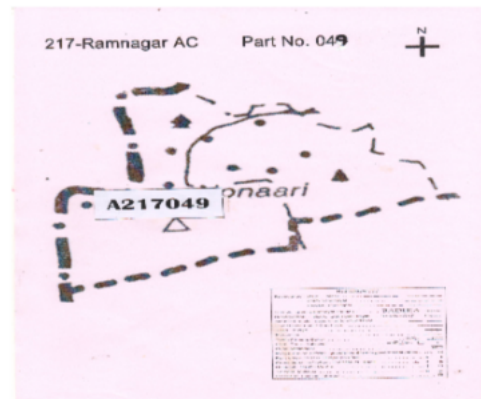

নির্বাচক নিবন্ধন আধিকারিকের স্বাক্ষর

Nazri Naksha

Google Map View

Polling Station Building Front View

Polling Station Front View

Cad View

Key MAP View

1 নাম : জসিমদ বিবি স্বামীর নাম: রসুল খাঁন বাড়ির নং : n0059 বয়স : 66 লিঙ্গ : মহিলা	CJD1365634 ফটো উপলব্ধ	2 নাম : রাসেদ খাঁ পিতার নাম: রসুল খাঁ বাড়ির নং : n0059 বয়স : 47 লিঙ্গ : পুরুষ	CJD2776771 ফটো উপলব্ধ	3 নাম : মনুয়ারা বিবি স্বামীর নাম: রাসেদ খাঁন বাড়ির নং : n0059 বয়স : 37 লিঙ্গ : মহিলা	NNS1171594 ফটো উপলব্ধ
4 নাম : সেক মজমল মহম্মদ পিতার নাম: সেক মফিল মহম্মদ বাড়ির নং : n0063 বয়স : 38 লিঙ্গ : পুরুষ	NNS1605765 ফটো উপলব্ধ	5 নাম : সাহানা বিবি স্বামীর নাম: সেক মজমল মহম্মদ বাড়ির নং : n0063 বয়স : 31 লিঙ্গ : মহিলা	NNS1605773 ফটো উপলব্ধ	6 নাম : সেক তাজমল মহম্মদ পিতার নাম: মোফিল মহম্মদ বাড়ির নং : n0063 বয়স : 46 লিঙ্গ : পুরুষ	CJD2777068 ফটো উপলব্ধ
7 নাম : সেইদুন বিবি স্বামীর নাম: রবুল মহম্মদ সেক বাড়ির নং : n0076 বয়স : 48 লিঙ্গ : মহিলা	CJD1364264 ফটো উপলব্ধ	8 নাম : বনি বিবি স্বামীর নাম: রয়মত সেক বাড়ির নং : n0146 বয়স : 57 লিঙ্গ : মহিলা	WB/31/212/120517 ফটো উপলব্ধ	9 নাম : সেক নজরুল মহম্মদ পিতার নাম: সেক রয়মত মহম্মদ বাড়ির নং : n0146 বয়স : 39 লিঙ্গ : পুরুষ	NNS1487602 ফটো উপলব্ধ
10 নাম : আনসারুল মহম্মদ সেক পিতার নাম: ইদ্রিশ মহম্মদ সেক বাড়ির নং : n0149 বয়স : 39 লিঙ্গ : পুরুষ	NNS0215137 ফটো উপলব্ধ	11 নাম : সাবানা পরবিন বিবি স্বামীর নাম: আনসারুল মহম্মদ সেক বাড়ির নং : n0149 বয়স : 31 লিঙ্গ : মহিলা	NNS1605815 ফটো উপলব্ধ	12 নাম : গুলবার বিবি স্বামীর নাম: এসবাবুদ্দিন সাহা বাড়ির নং : n0153 বয়স : 60 লিঙ্গ : মহিলা	WB/31/212/126340 ফটো উপলব্ধ
13 নাম : এসবাবুদ্দিন সাহা পিতার নাম: লজু সাহা বাড়ির নং : n0154 বয়স : 67 লিঙ্গ : পুরুষ	WB/31/212/126345 ফটো উপলব্ধ	14 নাম : আশুভরুদ্দিন সাহা পিতার নাম: এসবাবুদ্দিন সাহা বাড়ির নং : n0154 বয়স : 43 লিঙ্গ : পুরুষ	NNS1605484 ফটো উপলব্ধ	15 নাম : সাকিলা বিবি স্বামীর নাম: আফতার উদ্দিন সাহা বাড়ির নং : n0154 বয়স : 31 লিঙ্গ : মহিলা	NNS1605476 ফটো উপলব্ধ
16 নাম : সরজান বিবি স্বামীর নাম: আনসার উদ্দিন সাহা বাড়ির নং : n0154 বয়স : 32 লিঙ্গ : মহিলা	NNS1605492 ফটো উপলব্ধ	17 নাম : সেক নসিম পিতার নাম: সেক রহিম বাড়ির নং : n0160 বয়স : 53 লিঙ্গ : পুরুষ	NNS1710896 ফটো উপলব্ধ	18 নাম : সাকিলা বিবি স্বামীর নাম: সেক নসিম বাড়ির নং : n0160 বয়স : 44 লিঙ্গ : মহিলা	NNS1391762 ফটো উপলব্ধ
19 নাম : সেক সাকিলা পিতার নাম: সেক নসিম বাড়ির নং : n0160 বয়স : 32 লিঙ্গ : পুরুষ	NNS1690148 ফটো উপলব্ধ	20 নাম : সেক জলো মহম্মদ পিতার নাম: সেক সামসুদ্দিন বাড়ির নং : n0162 বয়স : 67 লিঙ্গ : পুরুষ	WB/31/212/120621 ফটো উপলব্ধ	21 নাম : সেক সপিত মহম্মদ পিতার নাম: সেক জলো মহম্মদ বাড়ির নং : n0162 বয়স : 33 লিঙ্গ : পুরুষ	NNS1605377 ফটো উপলব্ধ
22 নাম : পরিজান বেওয়া স্বামীর নাম: সেক সামসুদ্দিন বাড়ির নং : n0163 বয়স : 88 লিঙ্গ : মহিলা	WB/31/212/120423 ফটো উপলব্ধ	23 নাম : হাসিনা বিবি স্বামীর নাম: সেক জলো মহম্মদ বাড়ির নং : n0164 বয়স : 60 লিঙ্গ : মহিলা	WB/31/212/120586 ফটো উপলব্ধ	24 নাম : সেক মুকুল পিতার নাম: সেক মুসলিম বাড়ির নং : n0171 বয়স : 34 লিঙ্গ : পুরুষ	NNS1711050 ফটো উপলব্ধ
25 নাম : মীর ফোরজান আলি পিতার নাম: মীর খোরবান আলি বাড়ির নং : n0073 বয়স : 34 লিঙ্গ : পুরুষ	NNS1391424 ফটো উপলব্ধ	26 নাম : মীর সাহাজান আলি পিতার নাম: মীর খোরবান আলি বাড়ির নং : n0073 বয়স : 43 লিঙ্গ : পুরুষ	CJD2426211 ফটো উপলব্ধ	27 নাম : সেক মকবুল মহম্মদ পিতার নাম: আয়মত মহম্মদ বাড়ির নং : n0076 বয়স : 67 লিঙ্গ : পুরুষ	WB/31/212/126270 ফটো উপলব্ধ
28 নাম : চমন বিবি স্বামীর নাম: মগবুল বাড়ির নং : n0076 বয়স : 57 লিঙ্গ : মহিলা	WB/31/212/126271 ফটো উপলব্ধ	29 নাম : গোলেনুর বিবি স্বামীর নাম: তমিজুদ্দিন বাড়ির নং : n0068 বয়স : 82 লিঙ্গ : মহিলা	WB/31/212/126150 ফটো উপলব্ধ	30 নাম : সেক সৈফুদ্দিন পিতার নাম: সেক তমিজুদ্দিন বাড়ির নং : n0068 বয়স : 59 লিঙ্গ : পুরুষ	NNS1605682 ফটো উপলব্ধ