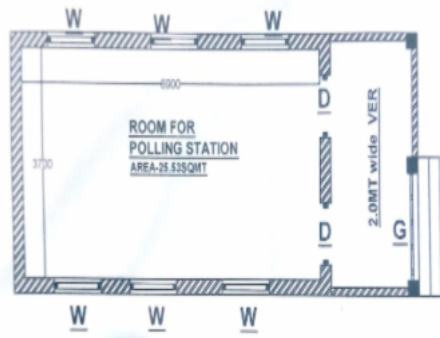

নির্বাচক নিবন্ধন আধিকারিকের স্বাক্ষর

Nazri Naksha

Google Map View

Polling Station Building Front View

Polling Station Front View

Cad View

Key MAP View

1 নাম : মোমেনা বিবি স্বামীর নাম : সালাউদ্দিন সেক বাড়ির নং : n0111 বয়স : 60 লিঙ্গ : মহিলা	NNS2110625	ফটো উপলব্ধ	2 নাম : সেক আলাউদ্দিন পিতার নাম : সেক ফাজিল বাড়ির নং : এন0152 বয়স : 59 লিঙ্গ : পুরুষ	NNS1797687	ফটো উপলব্ধ	3 নাম : সেক তাজুদ্দিন পিতার নাম : সেক আলাউদ্দিন বাড়ির নং : এন0152 বয়স : 30 লিঙ্গ : পুরুষ	NNS1711100	ফটো উপলব্ধ
4 নাম : রেনু বিবি স্বামীর নাম : এলাউদ্দিন সেক বাড়ির নং : এন0152 বয়স : 49 লিঙ্গ : মহিলা	CJD2423895	ফটো উপলব্ধ	5 নাম : স্বস্তিকা জানা পিতার নাম : গোলোক কুমার জানা বাড়ির নং : এন0003 বয়স : 22 লিঙ্গ : মহিলা	NNS2459972	ফটো উপলব্ধ	6 নাম : আনন্দ কুমার জানা পিতার নাম : প্রফুল্ল কুমার জানা বাড়ির নং : n0020 বয়স : 47 লিঙ্গ : পুরুষ	CJD1364421	ফটো উপলব্ধ
7 নাম : উমাকান্ত সাউ পিতার নাম : বিজয়কৃষ্ণ সাউ বাড়ির নং : এন0001 বয়স : 53 লিঙ্গ : পুরুষ	CJD1364454	ফটো উপলব্ধ	8 নাম : সুভদীপ জানা পিতার নাম : বরুণ জানা বাড়ির নং : এন0001 বয়স : 23 লিঙ্গ : পুরুষ	NNS2405447	ফটো উপলব্ধ	9 নাম : কাঞ্চন জানা স্বামীর নাম : কুন্তিলাস জানা বাড়ির নং : n0008 বয়স : 73 লিঙ্গ : মহিলা	NNS2389708	ফটো উপলব্ধ
10 নাম : স্বপন জানা পিতার নাম : কুন্তিলাস জানা বাড়ির নং : n0008 বয়স : 51 লিঙ্গ : পুরুষ	NNS2389716	ফটো উপলব্ধ	11 নাম : শাশুতী জানা স্বামীর নাম : সুব্রত জানা বাড়ির নং : n0010 বয়স : 56 লিঙ্গ : মহিলা	WB/31/212/129672	ফটো উপলব্ধ	12 নাম : সুমন জানা পিতার নাম : অরুণ জানা বাড়ির নং : 0001 বয়স : 29 লিঙ্গ : পুরুষ	NNS1797828	ফটো উপলব্ধ
13 নাম : সুখমা জানা স্বামীর নাম : অরিন্দম জানা বাড়ির নং : পায়াল বয়স : 28 লিঙ্গ : মহিলা	NNS1894104	ফটো উপলব্ধ	14 নাম : নিরুপমা জানা স্বামীর নাম : রাজ কুমার জানা বাড়ির নং : n0008 বয়স : 26 লিঙ্গ : মহিলা	NNS2484004	ফটো উপলব্ধ	15 নাম : নমিতা জানা স্বামীর নাম : রণদেব জানা বাড়ির নং : 0011 বয়স : 29 লিঙ্গ : মহিলা	ZCO2071686	ফটো উপলব্ধ
16 নাম : অরুণ জানা পিতার নাম : সুব্রত জানা বাড়ির নং : এন0010 বয়স : 25 লিঙ্গ : পুরুষ	NNS2287712	ফটো উপলব্ধ	17 নাম : অঙ্কিতা জানা পিতার নাম : তপন জানা বাড়ির নং : এন0008 বয়স : 24 লিঙ্গ : পুরুষ	NNS2287738	ফটো উপলব্ধ	18 নাম : সঙ্কিতা জানা পিতার নাম : সত্যব্রত জানা বাড়ির নং : ত্রেন0010 বয়স : 26 লিঙ্গ : মহিলা	NNS2025096	ফটো উপলব্ধ
19 নাম : সুধাংশু জানা পিতার নাম : হরেকৃষ্ণ জানা বাড়ির নং : .. বয়স : 56 লিঙ্গ : পুরুষ	NNS2164077	ফটো উপলব্ধ	20 নাম : চন্দনা জানা স্বামীর নাম : প্রসেনজীত জানা বাড়ির নং : n0001 বয়স : 26 লিঙ্গ : মহিলা	NNS2163871	ফটো উপলব্ধ	21 নাম : মনীষা জানা স্বামীর নাম : গোলককুমার জানা বাড়ির নং : n0097 বয়স : 42 লিঙ্গ : মহিলা	CJD2428910	ফটো উপলব্ধ
22 নাম : চন্দনা জানা স্বামীর নাম : বরুণ জানা বাড়ির নং : 45 বয়স : 45 লিঙ্গ : মহিলা	CJD2899201	ফটো উপলব্ধ	23 নাম : নিরুপমা জানা স্বামীর নাম : অরুণ জানা বাড়ির নং : n0001 বয়স : 45 লিঙ্গ : মহিলা	CJD2064145	ফটো উপলব্ধ	24 নাম : অরুণ জানা পিতার নাম : অবন্তী জানা বাড়ির নং : n0001 বয়স : 59 লিঙ্গ : পুরুষ	WB/31/212/129256	ফটো উপলব্ধ
25 নাম : জয়ন্তকুমার জানা পিতার নাম : নীলাস্বর জানা বাড়ির নং : n0009 বয়স : 52 লিঙ্গ : পুরুষ	WB/31/212/129277	ফটো উপলব্ধ	26 নাম : স্বর্নলতা জানা স্বামীর নাম : নীলাস্বর জানা বাড়ির নং : n0009 বয়স : 74 লিঙ্গ : মহিলা	WB/31/212/129292	ফটো উপলব্ধ	27 নাম : গুন্ডা জানা স্বামীর নাম : অর্পন জানা বাড়ির নং : n0008 বয়স : 39 লিঙ্গ : মহিলা	NNS1318583	ফটো উপলব্ধ
28 নাম : আল্পনা জানা স্বামীর নাম : তপন জানা বাড়ির নং : n0008 বয়স : 44 লিঙ্গ : মহিলা	CJD1797513	ফটো উপলব্ধ	29 নাম : শর্মিলা জানা স্বামীর নাম : আশীষ জানা বাড়ির নং : n0004 বয়স : 52 লিঙ্গ : মহিলা	WB/31/212/129049	ফটো উপলব্ধ	30 নাম : কাজলবালা জানা স্বামীর নাম : শম্ভু জানা বাড়ির নং : n0004 বয়স : 55 লিঙ্গ : মহিলা	WB/31/212/129192	ফটো উপলব্ধ