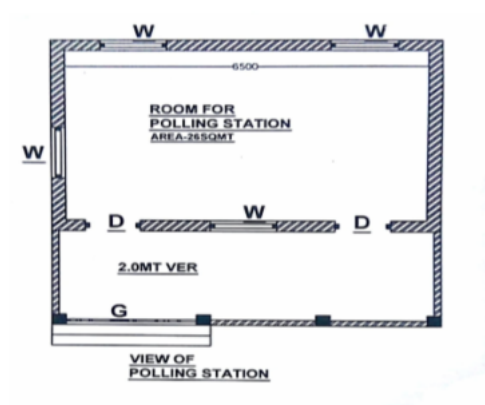

নির্বাচক নিবন্ধন আধিকারিকের স্বাক্ষর

Nazri Naksha

Google Map View

Polling Station Building Front View

Polling Station Front View

Cad View

Key MAP View

1 নাম : সেক নুরআলম পিতার নাম: সেক নবী বাড়ির নং : n0110 বয়স : 52 লিঙ্গ : পুরুষ	CJD1378322 ফটো উপলব্ধ	2 নাম : জমেলা বিবি স্বামীর নাম: নবি সেখ বাড়ির নং : n0110 বয়স : 56 লিঙ্গ : মহিলা	NNS2111235 ফটো উপলব্ধ	3 নাম : মিনারা বিবি স্বামীর নাম: নুর আলম সেক বাড়ির নং : n0110 বয়স : 40 লিঙ্গ : মহিলা	CJD2838381 ফটো উপলব্ধ
4 নাম : বাসেদ সেক পিতার নাম: রমজান সেক বাড়ির নং : n0110 বয়স : 39 লিঙ্গ : পুরুষ	CJD2840106 ফটো উপলব্ধ	5 নাম : বনিজা বেওয়া স্বামীর নাম: রুইসুদ্দিন বেগ বাড়ির নং : n0125 বয়স : 61 লিঙ্গ : মহিলা	NNS2640621 ফটো উপলব্ধ	6 নাম : আমোনা বিবি পিতার নাম: রুইসুদ্দিন বেগ বাড়ির নং : n0125 বয়স : 35 লিঙ্গ : মহিলা	NNS1489210 ফটো উপলব্ধ
7 নাম : মিজা নাসিম বেগ পিতার নাম: মিজা রুইসুদ্দিন বেগ বাড়ির নং : n0125 বয়স : 40 লিঙ্গ : পুরুষ	NNS1606953 ফটো উপলব্ধ	8 নাম : রোজা বিবি স্বামীর নাম: গিয়াসুদ্দিন বাড়ির নং : n0148 বয়স : 56 লিঙ্গ : মহিলা	WB/31/212/135094 ফটো উপলব্ধ	9 নাম : সেক বাসেদ পিতার নাম: সেক সোলেমান বাড়ির নং : n0150 বয়স : 37 লিঙ্গ : পুরুষ	NNS1172071 ফটো উপলব্ধ
10 নাম : জরিলা বিবি স্বামীর নাম: ফিরোজ খান বাড়ির নং : n0095 বয়স : 37 লিঙ্গ : মহিলা	NNS1392398 ফটো উপলব্ধ	11 নাম : ইমরান খাঁন পিতার নাম: আয়ুব খাঁন বাড়ির নং : n0106 বয়স : 33 লিঙ্গ : পুরুষ	NNS1488766 ফটো উপলব্ধ	12 নাম : মুসলেমা বিবি স্বামীর নাম: সেক রহিম বাড়ির নং : n0039 বয়স : 34 লিঙ্গ : মহিলা	NNS1607217 ফটো উপলব্ধ
13 নাম : সুরোজ খাঁন পিতার নাম: সিরাজ খান বাড়ির নং : n0044 বয়স : 35 লিঙ্গ : পুরুষ	NNS1392273 ফটো উপলব্ধ	14 নাম : আঞ্জু বিবি স্বামীর নাম: বাবুল খাঁ বাড়ির নং : n0059 বয়স : 60 লিঙ্গ : মহিলা	WB/31/212/135083 ফটো উপলব্ধ	15 নাম : সাবেরুন বিবি স্বামীর নাম: রাবুল খান বাড়ির নং : n0059 বয়স : 31 লিঙ্গ : মহিলা	NNS1607290 ফটো উপলব্ধ
16 নাম : সেক রাজুদ্দিন পিতার নাম: সেক আব্দুল করিম বাড়ির নং : n0067 বয়স : 31 লিঙ্গ : পুরুষ	NNS1607134 ফটো উপলব্ধ	17 নাম : নসিমা খান স্বামীর নাম: আনোয়ার খাঁ খান বাড়ির নং : n0067 বয়স : 34 লিঙ্গ : মহিলা	NNS1607142 ফটো উপলব্ধ	18 নাম : তারা বিবি স্বামীর নাম: খলিল সেখ বাড়ির নং : n0078 বয়স : 77 লিঙ্গ : মহিলা	WB/31/212/135008 ফটো উপলব্ধ
19 নাম : রমোনা বিবি স্বামীর নাম: সামসুদ্দিন সেক বাড়ির নং : n0082 বয়স : 57 লিঙ্গ : মহিলা	WB/31/212/135012 ফটো উপলব্ধ	20 নাম : সেক আজিম পিতার নাম: সামসুদ্দিন সেক বাড়ির নং : n0082 বয়স : 35 লিঙ্গ : পুরুষ	NNS1393263 ফটো উপলব্ধ	21 নাম : জাবেদা বিবি স্বামীর নাম: জলিল খাঁ বাড়ির নং : n0063 বয়স : 71 লিঙ্গ : মহিলা	WB/31/212/135365 ফটো উপলব্ধ
22 নাম : সামসেদ খাঁ পিতার নাম: জলিল খাঁ বাড়ির নং : n0063 বয়স : 43 লিঙ্গ : পুরুষ	CJD2067510 ফটো উপলব্ধ	23 নাম : মলি বিবি স্বামীর নাম: খলিল খাঁ বাড়ির নং : n0064 বয়স : 70 লিঙ্গ : মহিলা	WB/31/212/135205 ফটো উপলব্ধ	24 নাম : উলফৎ বিবি স্বামীর নাম: লিয়াকত খাঁ বাড়ির নং : n0155 বয়স : 62 লিঙ্গ : মহিলা	WB/31/212/135117 ফটো উপলব্ধ
25 নাম : সাহিনা বেগম স্বামীর নাম: রাওসন খাঁন বাড়ির নং : n0155 বয়স : 39 লিঙ্গ : মহিলা	NNS1239482 ফটো উপলব্ধ	26 নাম : হাবেতুন বিবি স্বামীর নাম: কালু খাঁ বাড়ির নং : n0156 বয়স : 72 লিঙ্গ : মহিলা	WB/31/212/135206 ফটো উপলব্ধ	27 নাম : রাজেশ খাঁ পিতার নাম: কালু খাঁ বাড়ির নং : n0156 বয়স : 34 লিঙ্গ : পুরুষ	NNS1392497 ফটো উপলব্ধ
28 নাম : সওকত খাঁন পিতার নাম: কালু খাঁন বাড়ির নং : n0156 বয়স : 36 লিঙ্গ : পুরুষ	NNS1489152 ফটো উপলব্ধ	29 নাম : মজুবুল খাঁ পিতার নাম: খলিল খাঁ বাড়ির নং : n0163 বয়স : 40 লিঙ্গ : পুরুষ	NNS1392513 ফটো উপলব্ধ	30 নাম : আলেমা বিবি স্বামীর নাম: আজিজুল খাঁ বাড়ির নং : n0163 বয়স : 39 লিঙ্গ : মহিলা	NNS1172188 ফটো উপলব্ধ