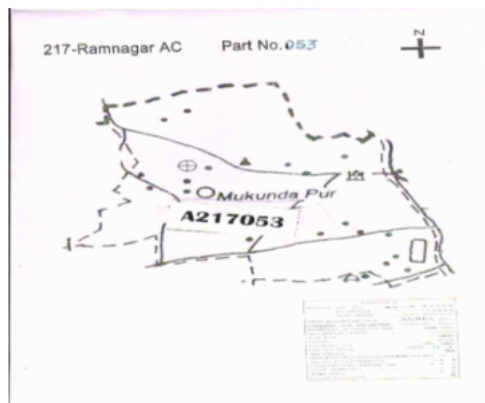

Nazri Naksha