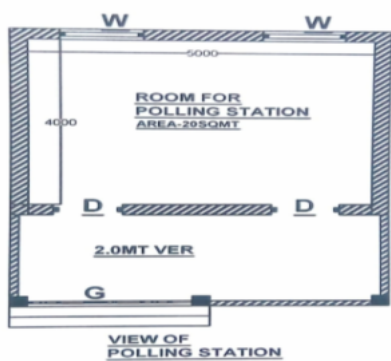

নির্বাচক নিবন্ধন আধিকারিকের স্বাক্ষর

Nazri Naksha

Google Map View

Polling Station Building Front View

Polling Station Front View

Cad View

Key MAP View

1 নাম : মুস্তারি বিবি স্বামীর নাম: ইসলাম বেগ বাড়ির নং : এন00186 বয়স : 38 লিঙ্গ : মহিলা	NNS1342526 ফটো উপলব্ধ	2 নাম : জুমেরা বিবি স্বামীর নাম: সেক রসিদ বাড়ির নং : n0181 বয়স : 34 লিঙ্গ : মহিলা	NNS1393362 ফটো উপলব্ধ	3 নাম : নর্জিনা বিবি স্বামীর নাম: লিয়াকত আলি সেক বাড়ির নং : n0003 বয়স : 50 লিঙ্গ : মহিলা	CJD2838753 ফটো উপলব্ধ
4 নাম : সেক রিয়াজ মহম্মদ মায়ের নাম: মর্জিনা বিবি বাড়ির নং : এন0003 বয়স : 21 লিঙ্গ : পুরুষ	NNS2506228 ফটো উপলব্ধ	5 নাম : মর্জিনা বিবি স্বামীর নাম: আব্দুল রয়মান সেক বাড়ির নং : n0098 বয়স : 47 লিঙ্গ : মহিলা	CJD2838761 ফটো উপলব্ধ	6 নাম : রহিনা খাতুন মায়ের নাম: মর্জিনা বিবি বাড়ির নং : এন0098 বয়স : 21 লিঙ্গ : মহিলা	NNS2513380 ফটো উপলব্ধ
7 নাম : সাতারুন বেওয়া স্বামীর নাম: আলি সেক বাড়ির নং : n0162 বয়স : 77 লিঙ্গ : মহিলা	WB/31/212/132503 ফটো উপলব্ধ	8 নাম : সেক ইস্তাজ মায়ের নাম: সাতারুন বেওয়া বাড়ির নং : n0162 বয়স : 31 লিঙ্গ : পুরুষ	NNS1607456 ফটো উপলব্ধ	9 নাম : মির্জাএজাজুল বেগ পিতার নাম: দৈয়ান বেগ বাড়ির নং : n0153 বয়স : 54 লিঙ্গ : পুরুষ	WB/31/212/132356 ফটো উপলব্ধ
10 নাম : জৈরুন বিবি স্বামীর নাম: ইসমাইল বেগ বাড়ির নং : n0200 বয়স : 54 লিঙ্গ : মহিলা	WB/31/212/135293 ফটো উপলব্ধ	11 নাম : অনুয়ারা বিবি স্বামীর নাম: মির্জা সিরাজুদ্দিন বেগ বাড়ির নং : n0178 বয়স : 60 লিঙ্গ : মহিলা	NNS2573897 ফটো উপলব্ধ	12 নাম : মেরজান বিবি স্বামীর নাম: মুকুল বেগ বাড়ির নং : n0158 বয়স : 44 লিঙ্গ : মহিলা	NNS0220566 ফটো উপলব্ধ
13 নাম : মির্জা বাবুল বেগ পিতার নাম: দামিরুদ্দিন বেগ বাড়ির নং : n0158 বয়স : 51 লিঙ্গ : পুরুষ	NNS1319185 ফটো উপলব্ধ	14 নাম : হাসিনা বিবি স্বামীর নাম: বাবুল বেগ বাড়ির নং : n0158 বয়স : 52 লিঙ্গ : মহিলা	WB/31/212/132514 ফটো উপলব্ধ	15 নাম : সলমান বেগ পিতার নাম: রফিক বেগ বাড়ির নং : n0158 বয়স : 33 লিঙ্গ : পুরুষ	NNS1489715 ফটো উপলব্ধ
16 নাম : রহিমা বিবি স্বামীর নাম: সেক আনসার আলি বাড়ির নং : n0162 বয়স : 32 লিঙ্গ : মহিলা	NNS1489491 ফটো উপলব্ধ	17 নাম : মনি বিবি স্বামীর নাম: সেক আনোয়ার বাড়ির নং : n0162 বয়স : 41 লিঙ্গ : মহিলা	NNS1172097 ফটো উপলব্ধ	18 নাম : আনসার সেখ পিতার নাম: আলি সেখ বাড়ির নং : n0162 বয়স : 38 লিঙ্গ : পুরুষ	NNS1319029 ফটো উপলব্ধ
19 নাম : সেক জাহেদ মায়ের নাম: সেক ধনু বাড়ির নং : n0159 বয়স : 44 লিঙ্গ : পুরুষ	NNS1607530 ফটো উপলব্ধ	20 নাম : পারো বিবি স্বামীর নাম: সিরাজুল খান বাড়ির নং : n0221 বয়স : 30 লিঙ্গ : মহিলা	NNS1712405 ফটো উপলব্ধ	21 নাম : সেক রসিউদ্দিন পিতার নাম: সেক জব্বার বাড়ির নং : n0213 বয়স : 43 লিঙ্গ : পুরুষ	NNS0181776 ফটো উপলব্ধ
22 নাম : নসিমা বিবি স্বামীর নাম: হাবিল মহম্মদ সেক বাড়ির নং : n0211 বয়স : 38 লিঙ্গ : মহিলা	CJD2837532 ফটো উপলব্ধ	23 নাম : মর্জিনা খাতুন মায়ের নাম: নসিমা বিবি বাড়ির নং : এন0211 বয়স : 21 লিঙ্গ : মহিলা	NNS2502565 ফটো উপলব্ধ	24 নাম : চম্পা বিবি স্বামীর নাম: ইসলাউদ্দিন সেক বাড়ির নং : n0204 বয়স : 37 লিঙ্গ : মহিলা	NNS1390947 ফটো উপলব্ধ
25 নাম : তবাসুন বিবি স্বামীর নাম: রাজুদ্দিন খাঁন বাড়ির নং : n0197 বয়স : 36 লিঙ্গ : মহিলা	NNS1318831 ফটো উপলব্ধ	26 নাম : সেক সোরাপ পিতার নাম: সেক রুস্তম বাড়ির নং : n0180 বয়স : 42 লিঙ্গ : পুরুষ	CJD2899557 ফটো উপলব্ধ	27 নাম : হারগুন বিবি স্বামীর নাম: রুস্তম সেক বাড়ির নং : n0180 বয়স : 74 লিঙ্গ : মহিলা	CJD0027094 ফটো উপলব্ধ
28 নাম : রহিমা বিবি স্বামীর নাম: হোসেন সেক বাড়ির নং : n0172 বয়স : 36 লিঙ্গ : মহিলা	NNS1393230 ফটো উপলব্ধ	29 নাম : রজিনা বিবি স্বামীর নাম: সোরাফ বাড়ির নং : n0171 বয়স : 39 লিঙ্গ : মহিলা	NNS0220582 ফটো উপলব্ধ	30 নাম : রুপসানা বিবি স্বামীর নাম: রফিক বেগ বাড়ির নং : n0195 বয়স : 33 লিঙ্গ : মহিলা	NNS1392737 ফটো উপলব্ধ