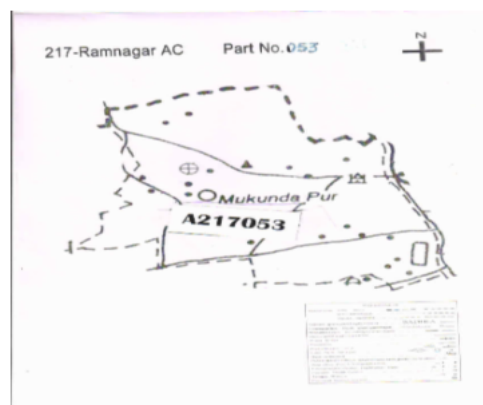

নির্বাচক নিবন্ধন আধিকারিকের স্বাক্ষর

Nazri Naksha

Google Map View

Polling Station Building Front View

Polling Station Front View

Cad View

Key MAP View

1 নাম : মুস্তারি বিবি স্বামীর নাম: ইসলাম বেগ বাড়ির নং : এন00186 বয়স : 38 লিঙ্গ : মহিলা	NNS1342526 ফটো উপলব্ধ	2 নাম : জুমেরা বিবি স্বামীর নাম: সেক রসিদ বাড়ির নং : n0181 বয়স : 34 লিঙ্গ : মহিলা	NNS1393362 ফটো উপলব্ধ	3 নাম : নর্জিনা বিবি স্বামীর নাম: লিয়াকত আলি সেক বাড়ির নং : n0003 বয়স : 50 লিঙ্গ : মহিলা	CJD2838753 ফটো উপলব্ধ
4 নাম : সেক রিয়াজ মহম্মদ মায়ের নাম: মর্জিনা বিবি বাড়ির নং : এন0003 বয়স : 21 লিঙ্গ : পুরুষ	NNS2506228 ফটো উপলব্ধ	5 নাম : মর্জিনা বিবি স্বামীর নাম: আব্দুল রয়মান সেক বাড়ির নং : n0098 বয়স : 47 লিঙ্গ : মহিলা	CJD2838761 ফটো উপলব্ধ	6 নাম : রহিনা খাতুন মায়ের নাম: মর্জিনা বিবি বাড়ির নং : এন0098 বয়স : 21 লিঙ্গ : মহিলা	NNS2513380 ফটো উপলব্ধ
7 নাম : সাতারুন বেওয়া স্বামীর নাম: আলি সেক বাড়ির নং : n0162 বয়স : 77 লিঙ্গ : মহিলা	WB/31/212/132503 ফটো উপলব্ধ	8 নাম : সেক ইস্তাজ মায়ের নাম: সাতারুন বেওয়া বাড়ির নং : n0162 বয়স : 31 লিঙ্গ : পুরুষ	NNS1607456 ফটো উপলব্ধ	9 নাম : মির্জাএজাজুল বেগ পিতার নাম: দৈয়ান বেগ বাড়ির নং : n0153 বয়স : 54 লিঙ্গ : পুরুষ	WB/31/212/132356 ফটো উপলব্ধ
10 নাম : জৈরুন বিবি স্বামীর নাম: ইসমাইল বেগ বাড়ির নং : n0200 বয়স : 54 লিঙ্গ : মহিলা	WB/31/212/135293 ফটো উপলব্ধ	11 নাম : অনুয়ারা বিবি স্বামীর নাম: মির্জা সিরাজুদ্দিন বেগ বাড়ির নং : n0178 বয়স : 60 লিঙ্গ : মহিলা	NNS2573897 ফটো উপলব্ধ	12 নাম : মেরজান বিবি স্বামীর নাম: মুকুল বেগ বাড়ির নং : n0158 বয়স : 44 লিঙ্গ : মহিলা	NNS0220566 ফটো উপলব্ধ
13 নাম : মির্জা বাবুল বেগ পিতার নাম: দামিরুদ্দিন বেগ বাড়ির নং : n0158 বয়স : 51 লিঙ্গ : পুরুষ	NNS1319185 ফটো উপলব্ধ	14 নাম : হাসিনা বিবি স্বামীর নাম: বাবুল বেগ বাড়ির নং : n0158 বয়স : 52 লিঙ্গ : মহিলা	WB/31/212/132514 ফটো উপলব্ধ	15 নাম : সলমান বেগ পিতার নাম: রফিক বেগ বাড়ির নং : n0158 বয়স : 33 লিঙ্গ : পুরুষ	NNS1489715 ফটো উপলব্ধ
16 নাম : রহিমা বিবি স্বামীর নাম: সেক আনসার আলি বাড়ির নং : n0162 বয়স : 32 লিঙ্গ : মহিলা	NNS1489491 ফটো উপলব্ধ	17 নাম : মনি বিবি স্বামীর নাম: সেক আনোয়ার বাড়ির নং : n0162 বয়স : 41 লিঙ্গ : মহিলা	NNS1172097 ফটো উপলব্ধ	18 নাম : আনসার সেখ পিতার নাম: আলি সেখ বাড়ির নং : n0162 বয়স : 38 লিঙ্গ : পুরুষ	NNS1319029 ফটো উপলব্ধ
19 নাম : সেক জাহেদ মায়ের নাম: সেক ধনু বাড়ির নং : n0159 বয়স : 44 লিঙ্গ : পুরুষ	NNS1607530 ফটো উপলব্ধ	20 নাম : পারো বিবি স্বামীর নাম: সিরাজুল খান বাড়ির নং : n0221 বয়স : 30 লিঙ্গ : মহিলা	NNS1712405 ফটো উপলব্ধ	21 নাম : সেক রসিউদ্দিন পিতার নাম: সেক জব্বার বাড়ির নং : n0213 বয়স : 43 লিঙ্গ : পুরুষ	NNS0181776 ফটো উপলব্ধ
22 নাম : নসিমা বিবি স্বামীর নাম: হাবিল মহম্মদ সেক বাড়ির নং : n0211 বয়স : 38 লিঙ্গ : মহিলা	CJD2837532 ফটো উপলব্ধ	23 নাম : মর্জিনা খাতুন মায়ের নাম: নসিমা বিবি বাড়ির নং : এন0211 বয়স : 21 লিঙ্গ : মহিলা	NNS2502565 ফটো উপলব্ধ	24 নাম : চম্পা বিবি স্বামীর নাম: ইসলাউদ্দিন সেক বাড়ির নং : n0204 বয়স : 37 লিঙ্গ : মহিলা	NNS1390947 ফটো উপলব্ধ
25 নাম : তবাসুন বিবি স্বামীর নাম: রাজুদ্দিন খাঁন বাড়ির নং : n0197 বয়স : 36 লিঙ্গ : মহিলা	NNS1318831 ফটো উপলব্ধ	26 নাম : সেক সোরাপ পিতার নাম: সেক রুস্তম বাড়ির নং : n0180 বয়স : 42 লিঙ্গ : পুরুষ	CJD2899557 ফটো উপলব্ধ	27 নাম : হারগুন বিবি স্বামীর নাম: রুস্তম সেক বাড়ির নং : n0180 বয়স : 74 লিঙ্গ : মহিলা	CJD0027094 ফটো উপলব্ধ
28 নাম : রহিমা বিবি স্বামীর নাম: হোসেন সেক বাড়ির নং : n0172 বয়স : 36 লিঙ্গ : মহিলা	NNS1393230 ফটো উপলব্ধ	29 নাম : রজিনা বিবি স্বামীর নাম: সোরাফ বাড়ির নং : n0171 বয়স : 39 লিঙ্গ : মহিলা	NNS0220582 ফটো উপলব্ধ	30 নাম : রুপসানা বিবি স্বামীর নাম: রফিক বেগ বাড়ির নং : n0195 বয়স : 33 লিঙ্গ : মহিলা	NNS1392737 ফটো উপলব্ধ