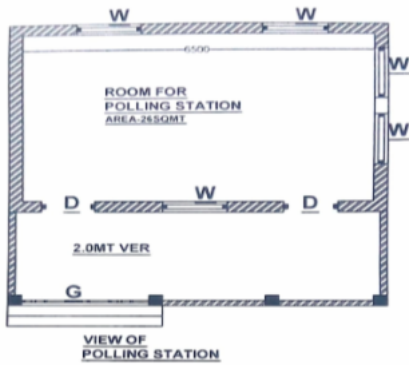

নির্বাচক নিবন্ধন আধিকারিকের স্বাক্ষর

Nazri Naksha

Google Map View

Polling Station Building Front View

Polling Station Front View

Cad View

Key MAP View

1 নাম : সেক সানা উল্লা পিতার নাম: সেক সফিউল্লা বাড়ির নং : n0031 বয়স : 31 লিঙ্গ : পুরুষ	NNS1608546 ফটো উপলব্ধ	2 নাম : আকলিমন বিবি স্বামীর নাম: রফিউল্লা সেক বাড়ির নং : n0035 বয়স : 58 লিঙ্গ : মহিলা	CJD2068328 ফটো উপলব্ধ	3 নাম : হালিমা বিবি স্বামীর নাম: সেক রহিমুল্লা বাড়ির নং : n0035 বয়স : 43 লিঙ্গ : মহিলা	CJD2068369 ফটো উপলব্ধ
4 নাম : সেক আশাদুল্লা পিতার নাম: সেক আবদুল্লা বাড়ির নং : n0035 বয়স : 32 লিঙ্গ : পুরুষ	NNS1608439 ফটো উপলব্ধ	5 নাম : সেক আকবর পিতার নাম: সেক সোলেমান বাড়ির নং : n0002 বয়স : 46 লিঙ্গ : পুরুষ	CJD1769447 ফটো উপলব্ধ	6 নাম : নাসরিন বিবি স্বামীর নাম: সেক আকবর বাড়ির নং : n0002 বয়স : 38 লিঙ্গ : মহিলা	NNS0229393 ফটো উপলব্ধ
7 নাম : সেক নুরুল ইসলাম পিতার নাম: সেক রহিম তুল্লা বাড়ির নং : n0030 বয়স : 49 লিঙ্গ : পুরুষ	NNS1239813 ফটো উপলব্ধ	8 নাম : সালেহা বেওয়া স্বামীর নাম: সফিউল্লা সেক বাড়ির নং : n0031 বয়স : 66 লিঙ্গ : মহিলা	CJD2433092 ফটো উপলব্ধ	9 নাম : বাবর আলি খাঁন পিতার নাম: মমতাজ খাঁন বাড়ির নং : n0107 বয়স : 45 লিঙ্গ : পুরুষ	CJD2434207 ফটো উপলব্ধ
10 নাম : আমেনা বিবি স্বামীর নাম: সেক রসিদ বাড়ির নং : n0107 বয়স : 44 লিঙ্গ : মহিলা	CJD2434009 ফটো উপলব্ধ	11 নাম : রমজান খাঁন পিতার নাম: জুলফকার খাঁন বাড়ির নং : n0107 বয়স : 43 লিঙ্গ : পুরুষ	CJD2434231 ফটো উপলব্ধ	12 নাম : ফরিদা বিবি স্বামীর নাম: গিয়াসুদ্দিন সেক বাড়ির নং : n0107 বয়স : 44 লিঙ্গ : মহিলা	CJD2433985 ফটো উপলব্ধ
13 নাম : গোবিন্দ নাথ পিতার নাম: মনু নাথ বাড়ির নং : n0107 বয়স : 43 লিঙ্গ : পুরুষ	CJD2434413 ফটো উপলব্ধ	14 নাম : নুরজান বিবি পিতার নাম: মুজাদ্দিন সেক বাড়ির নং : n0024 বয়স : 66 লিঙ্গ : মহিলা	NNS2109403 ফটো উপলব্ধ	15 নাম : আরজান বিবি স্বামীর নাম: খলিল খাঁন বাড়ির নং : n0107 বয়স : 49 লিঙ্গ : মহিলা	CJD2433910 ফটো উপলব্ধ
16 নাম : আকলিমা বিবি স্বামীর নাম: জারাল খাঁন বাড়ির নং : n0107 বয়স : 48 লিঙ্গ : মহিলা	CJD2433951 ফটো উপলব্ধ	17 নাম : কসিরন বিবি স্বামীর নাম: জালাউদ্দিন সেক বাড়ির নং : n0107 বয়স : 48 লিঙ্গ : মহিলা	CJD2433969 ফটো উপলব্ধ	18 নাম : মাজেদা বিবি স্বামীর নাম: সেক বাসেদ বাড়ির নং : n0112 বয়স : 32 লিঙ্গ : মহিলা	NNS1608819 ফটো উপলব্ধ
19 নাম : মোহিত খাঁন পিতার নাম: মহম্মাদ খাঁন বাড়ির নং : n0107 বয়স : 47 লিঙ্গ : পুরুষ	CJD2434173 ফটো উপলব্ধ	20 নাম : কাসেদ খাঁন পিতার নাম: মহম্মাদ খাঁন বাড়ির নং : n0107 বয়স : 42 লিঙ্গ : পুরুষ	CJD2434181 ফটো উপলব্ধ	21 নাম : সাকিনা বিবি স্বামীর নাম: পারেশ খাঁন বাড়ির নং : n0107 বয়স : 43 লিঙ্গ : মহিলা	CJD2434033 ফটো উপলব্ধ
22 নাম : জৈতুন বিবি স্বামীর নাম: জুমান খাঁ বাড়ির নং : n0013 বয়স : 89 লিঙ্গ : মহিলা	WB/31/212/138498 ফটো উপলব্ধ	23 নাম : সাদ্দামহোসেন সেক পিতার নাম: হোসেন সেক বাড়ির নং : n0047 বয়স : 38 লিঙ্গ : পুরুষ	CJD2900736 ফটো উপলব্ধ	24 নাম : আমেরুনবিবি স্বামীর নাম: হোসেন খাঁন বাড়ির নং : n0047 বয়স : 68 লিঙ্গ : মহিলা	WB/31/212/138048 ফটো উপলব্ধ
25 নাম : সেক গোলাম রসুল পিতার নাম: সেক হোসেন বাড়ির নং : n0047 বয়স : 58 লিঙ্গ : পুরুষ	WB/31/212/138509 ফটো উপলব্ধ	26 নাম : মর্জিনা বিবি স্বামীর নাম: গোলাম রসুল সেক বাড়ির নং : n0047 বয়স : 51 লিঙ্গ : মহিলা	CJD2068807 ফটো উপলব্ধ	27 নাম : বসিদ সেখ পিতার নাম: হোসেন সেখ বাড়ির নং : n0047 বয়স : 46 লিঙ্গ : পুরুষ	CJD2778546 ফটো উপলব্ধ
28 নাম : সেক ইসমাইল পিতার নাম: সেক মোস্তাফা বাড়ির নং : n0058 বয়স : 53 লিঙ্গ : পুরুষ	NNS1768167 ফটো উপলব্ধ	29 নাম : সেক ইসরাফিল পিতার নাম: সেক মোস্তাফা বাড়ির নং : n0058 বয়স : 47 লিঙ্গ : পুরুষ	CJD2778728 ফটো উপলব্ধ	30 নাম : চামন বিবি স্বামীর নাম: সেক ইসরাফিল বাড়ির নং : n0058 বয়স : 39 লিঙ্গ : মহিলা	CJD2707503 ফটো উপলব্ধ