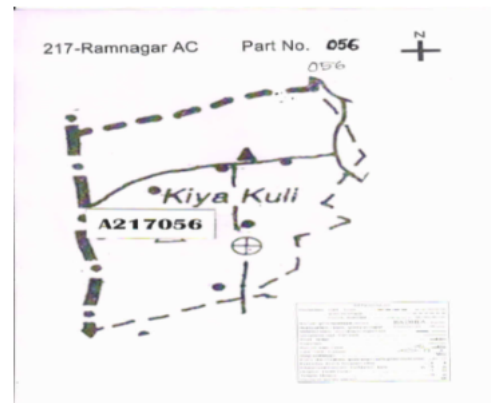

নির্বাচক নিবন্ধন আধিকারিকের স্বাক্ষর

Nazri Naksha

Google Map View

Polling Station Building Front View

Polling Station Front View

Cad View

Key MAP View

1 নাম : হালেমা বিবি স্বামীর নাম: ইলিয়াস সেক বাড়ির নং : এন0129 বয়স : 48 লিঙ্গ : মহিলা	CJD1365089 ফটো উপলব্ধ	2 নাম : মেহা কর পিতার নাম: বিদ্যুৎ কর বাড়ির নং : এন0006 বয়স : 23 লিঙ্গ : মহিলা	NNS2335487 ফটো উপলব্ধ	3 নাম : সুসিতা কর স্বামীর নাম: বিদ্যুৎ কর বাড়ির নং : n0006 বয়স : 41 লিঙ্গ : মহিলা	CJD2435113 ফটো উপলব্ধ
4 নাম : সবিতা কর স্বামীর নাম: রমনী কর বাড়ির নং : n0006 বয়স : 73 লিঙ্গ : মহিলা	WB/31/212/141369 ফটো উপলব্ধ	5 নাম : গোপাল কামিলা পিতার নাম: লক্ষীকান্ত কামিলা বাড়ির নং : n0083 বয়স : 73 লিঙ্গ : পুরুষ	WB/31/212/141281 ফটো উপলব্ধ	6 নাম : অনাদি কামিলা পিতার নাম: গোপাল কামিলা বাড়ির নং : n0083 বয়স : 30 লিঙ্গ : পুরুষ	NNS1713106 ফটো উপলব্ধ
7 নাম : অমিতা কামিলা স্বামীর নাম: অনাদি কামিলা বাড়ির নং : 0083 বয়স : 27 লিঙ্গ : মহিলা	NNS1986165 ফটো উপলব্ধ	8 নাম : বিদ্যুৎ কর পিতার নাম: রমনী কর বাড়ির নং : n0083 বয়স : 50 লিঙ্গ : পুরুষ	NNS2480192 ফটো উপলব্ধ	9 নাম : অনন্ত গিরি পিতার নাম: পূর্ণচন্দ্র গিরি বাড়ির নং : n0010 বয়স : 78 লিঙ্গ : পুরুষ	WB/31/212/141276 ফটো উপলব্ধ
10 নাম : আরতি গিরি স্বামীর নাম: অনন্ত গিরি বাড়ির নং : n0010 বয়স : 58 লিঙ্গ : মহিলা	WB/31/212/141051 ফটো উপলব্ধ	11 নাম : বলরাম গিরি পিতার নাম: অনন্ত গিরি বাড়ির নং : n0010 বয়স : 42 লিঙ্গ : পুরুষ	CJD2900827 ফটো উপলব্ধ	12 নাম : সবিতা গিরি স্বামীর নাম: বলরাম গিরি বাড়ির নং : n0010 বয়স : 39 লিঙ্গ : মহিলা	NNS1172550 ফটো উপলব্ধ
13 নাম : বাসন্তী জানা স্বামীর নাম: প্রফুল্ল জানা বাড়ির নং : n0068 বয়স : 80 লিঙ্গ : মহিলা	WB/31/212/141030 ফটো উপলব্ধ	14 নাম : জল্পনা জানা স্বামীর নাম: সত্যজিৎ জানা বাড়ির নং : n0068 বয়স : 50 লিঙ্গ : মহিলা	CJD1371160 ফটো উপলব্ধ	15 নাম : আরতি জানা স্বামীর নাম: অমূল্য জানা বাড়ির নং : n0068 বয়স : 69 লিঙ্গ : মহিলা	WB/31/212/141042 ফটো উপলব্ধ
16 নাম : সত্যব্রত জানা পিতার নাম: যজ্ঞেশ্বর জানা বাড়ির নং : n0069 বয়স : 38 লিঙ্গ : পুরুষ	CJD2900819 ফটো উপলব্ধ	17 নাম : বন্দনা জানা স্বামীর নাম: সুবল কুমার জানা বাড়ির নং : n0070 বয়স : 58 লিঙ্গ : মহিলা	NNS2583797 ফটো উপলব্ধ	18 নাম : শ্রীজাতা জানা পিতার নাম: সুবল কুমার জানা বাড়ির নং : এন0067 বয়স : 33 লিঙ্গ : মহিলা	NNS1490903 ফটো উপলব্ধ
19 নাম : সত্যবিকাশ জানা পিতার নাম: ভাস্কর চন্দ্র জানা বাড়ির নং : n0070 বয়স : 50 লিঙ্গ : পুরুষ	CJD2435196 ফটো উপলব্ধ	20 নাম : শান্তি জানা স্বামীর নাম: লক্ষীকান্ত জানা বাড়ির নং : n0094 বয়স : 73 লিঙ্গ : মহিলা	WB/31/212/141416 ফটো উপলব্ধ	21 নাম : সন্ধ্যারানী জানা স্বামীর নাম: বিনন্দ জানা বাড়ির নং : n0094 বয়স : 44 লিঙ্গ : মহিলা	CJD2435162 ফটো উপলব্ধ
22 নাম : আরতি জানা স্বামীর নাম: আনন্দ জানা বাড়ির নং : n0094 বয়স : 46 লিঙ্গ : মহিলা	CJD2435147 ফটো উপলব্ধ	23 নাম : পৌরাস্ত জানা পিতার নাম: সন্তোষ জানা বাড়ির নং : n0095 বয়স : 45 লিঙ্গ : পুরুষ	CJD2435170 ফটো উপলব্ধ	24 নাম : প্রগতি জানা স্বামীর নাম: পৌরাস্ত জানা বাড়ির নং : n0095 বয়স : 42 লিঙ্গ : মহিলা	CJD2900983 ফটো উপলব্ধ
25 নাম : রবীন্দ্র জানা মায়ের নাম: সরস্বতী জানা বাড়ির নং : n0095 বয়স : 39 লিঙ্গ : পুরুষ	CJD2900884 ফটো উপলব্ধ	26 নাম : সুদীপ্তা জানা পিতার নাম: সত্যজিৎ জানা বাড়ির নং : n0068 বয়স : 28 লিঙ্গ : মহিলা	NNS1895382 ফটো উপলব্ধ	27 নাম : সুনয়না দে (জানা) স্বামীর নাম: সত্যব্রত জানা বাড়ির নং : n0069 বয়স : 29 লিঙ্গ : মহিলা	NNS1800226 ফটো উপলব্ধ
28 নাম : তাপস জানা পিতার নাম: আনন্দ জানা বাড়ির নং : n0094 বয়স : 29 লিঙ্গ : পুরুষ	NNS1800366 ফটো উপলব্ধ	29 নাম : স্বপন কুমার জানা পিতার নাম: সুকুমার জানা বাড়ির নং : n0070 বয়স : 42 লিঙ্গ : পুরুষ	NNS1319847 ফটো উপলব্ধ	30 নাম : মানস কুমার জানা পিতার নাম: প্রফুল্ল জানা বাড়ির নং : n0068 বয়স : 57 লিঙ্গ : পুরুষ	NNS2110328 ফটো উপলব্ধ