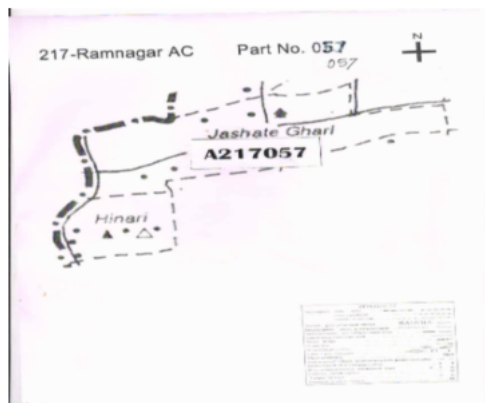

Nazri Naksha