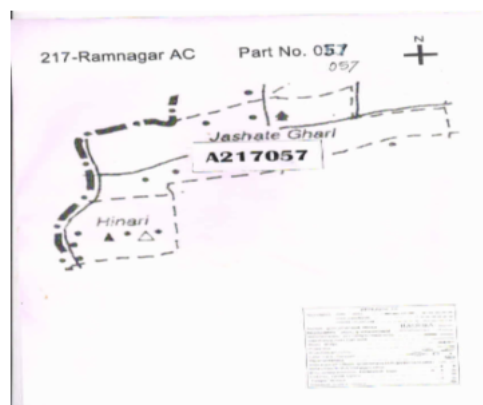

নির্বাচক নিবন্ধন আধিকারিকের স্বাক্ষর

Nazri Naksha

Google Map View

Polling Station Building Front View

Polling Station Front View

Cad View

Key MAP View

বিধানসভা নির্বাচনক্ষেত্রের নং, নাম : 217-রামনগর  
ভাগ নং, নাম : 1-যশতেঘরী (সম্পূর্ণ), জে.এল.নং.88