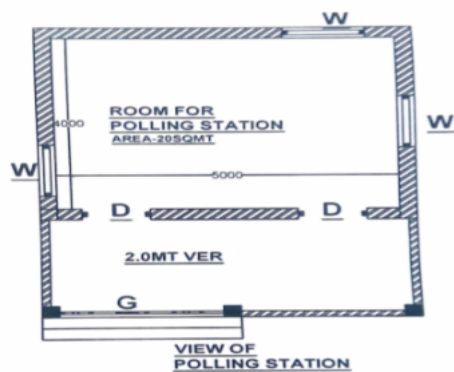

নির্বাচক নিবন্ধন আধিকারিকের স্বাক্ষর

Nazri Naksha

Google Map View

Polling Station Building Front View

Polling Station Front View

Cad View

Key MAP View

বিধানসভা নির্বাচনক্ষেত্রের নং, নাম : 217-রামনগর  
ভাগ নং, নাম : 1-যশতেঘরী (সম্পূর্ণ), জে.এল.নং.88