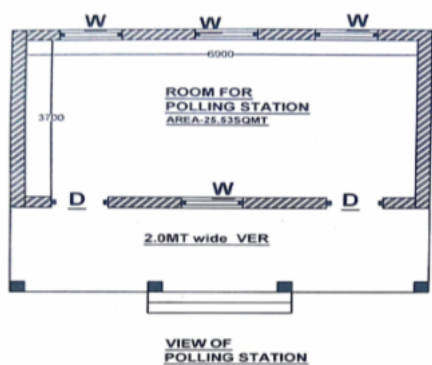

নির্বাচক নিবন্ধন আধিকারিকের স্বাক্ষর

Nazri Naksha

Google Map View

Polling Station Building Front View

Polling Station Front View

Cad View

Key MAP View

বিধানসভা নির্বাচনক্ষেত্রের নং, নাম : 217-রামনগর
ভাগ নং, নাম : 1-সাঁতরা (আংশিক)যাহা মধ্যওপূর্ব সাঁতরা নামেপরিচিত,জে.এল.নং.৪৬