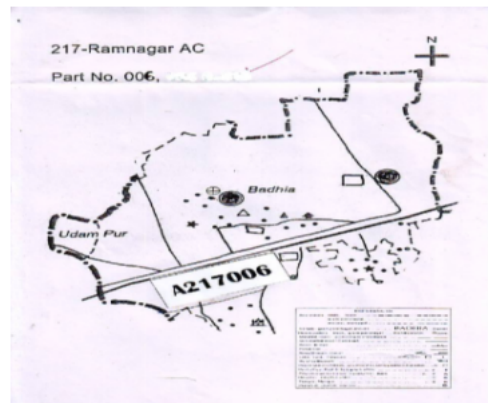

Key MAP View