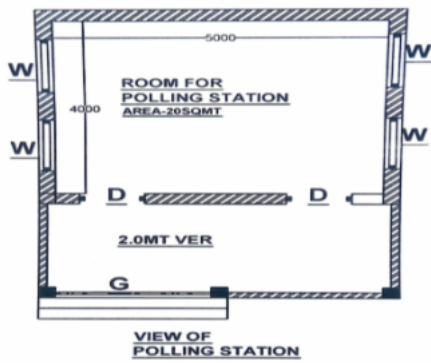

নির্বাচক নিবন্ধন আধিকারিকের স্বাক্ষর

Nazri Naksha

Google Map View

Polling Station Building Front View

Polling Station Front View

Cad View

Key MAP View

1 নাম : গীতাজলি কর স্বামীর নাম: তপন কুমার কর বাড়ির নং : n0002 বয়স : 44 লিঙ্গ : মহিলা	NNS1610534	ফটো উপলব্ধ	2 নাম : পৌরীবালা কর স্বামীর নাম: রমাপতি কর বাড়ির নং : n0003 বয়স : 77 লিঙ্গ : মহিলা	WB/31/212/150273	ফটো উপলব্ধ	3 নাম : সঞ্জীব কুমার কর মায়ের নাম: পৌরীবালা কর বাড়ির নং : n0003 বয়স : 47 লিঙ্গ : পুরুষ	NNS1713882	ফটো উপলব্ধ
4 নাম : রাজীব কুমার কর মায়ের নাম: পৌরী রানী কর বাড়ির নং : n0003 বয়স : 47 লিঙ্গ : পুরুষ	CJD2439263	ফটো উপলব্ধ	5 নাম : গীতা পানিগ্রাহী (কর) স্বামীর নাম: সঞ্জীব কর বাড়ির নং : n0003 বয়স : 38 লিঙ্গ : মহিলা	NNS1713858	ফটো উপলব্ধ	6 নাম : হেমাঙ্গিনী কর স্বামীর নাম: বিশ্বপতি কর বাড়ির নং : n0004 বয়স : 72 লিঙ্গ : মহিলা	WB/31/212/150260	ফটো উপলব্ধ
7 নাম : কমল কর পিতার নাম: বিশ্বপতি কর বাড়ির নং : n0004 বয়স : 52 লিঙ্গ : পুরুষ	WB/31/212/150459	ফটো উপলব্ধ	8 নাম : প্রতিভা কর (চৌধুরী) স্বামীর নাম: কমল কর বাড়ির নং : n0004 বয়স : 49 লিঙ্গ : মহিলা	NNS1610633	ফটো উপলব্ধ	9 নাম : বিমল কর পিতার নাম: বিশ্বপতি কর বাড়ির নং : n0004 বয়স : 46 লিঙ্গ : পুরুষ	CJD2075307	ফটো উপলব্ধ
10 নাম : মধুমিতা কর স্বামীর নাম: অমল কর বাড়ির নং : n0004 বয়স : 38 লিঙ্গ : মহিলা	CJD2901981	ফটো উপলব্ধ	11 নাম : শান্তিলতা কর স্বামীর নাম: রামনারায়ন কর বাড়ির নং : n0005 বয়স : 72 লিঙ্গ : মহিলা	WB/31/212/150270	ফটো উপলব্ধ	12 নাম : সত্যনারায়ন কর পিতার নাম: গনপতি কর বাড়ির নং : n0005 বয়স : 64 লিঙ্গ : পুরুষ	WB/31/212/150540	ফটো উপলব্ধ
13 নাম : পার্থকুমার কর পিতার নাম: পবিত্র কুমার কর বাড়ির নং : n0005 বয়স : 37 লিঙ্গ : পুরুষ	NNS1241488	ফটো উপলব্ধ	14 নাম : তাপস কর পিতার নাম: সত্যনারায়ণ কর বাড়ির নং : n0005 বয়স : 35 লিঙ্গ : পুরুষ	NNS1320779	ফটো উপলব্ধ	15 নাম : নলিনাক্ষ কর পিতার নাম: কুবলাক্ষ কর বাড়ির নং : n0006 বয়স : 55 লিঙ্গ : পুরুষ	WB/31/212/150530	ফটো উপলব্ধ
16 নাম : আতসী কর স্বামীর নাম: নলিনাক্ষ কর বাড়ির নং : n0006 বয়স : 47 লিঙ্গ : মহিলা	CJD1770817	ফটো উপলব্ধ	17 নাম : আরতীরানী কর স্বামীর নাম: শ্রীকান্ত কর বাড়ির নং : n0007 বয়স : 67 লিঙ্গ : মহিলা	WB/31/212/150250	ফটো উপলব্ধ	18 নাম : কিশোর কুমার কর পিতার নাম: শ্রীকান্ত কর বাড়ির নং : n0007 বয়স : 47 লিঙ্গ : পুরুষ	CJD2439214	ফটো উপলব্ধ
19 নাম : অমিয়কুমার কর পিতার নাম: দিবাকর কর বাড়ির নং : n0007 বয়স : 76 লিঙ্গ : পুরুষ	WB/31/212/150066	ফটো উপলব্ধ	20 নাম : মালতীরানী কর স্বামীর নাম: দীনবন্ধু কর বাড়ির নং : n0007 বয়স : 74 লিঙ্গ : মহিলা	WB/31/212/150450	ফটো উপলব্ধ	21 নাম : স্বপনকুমার কর পিতার নাম: দীনবন্ধু কর বাড়ির নং : n0007 বয়স : 52 লিঙ্গ : পুরুষ	WB/31/212/150356	ফটো উপলব্ধ
22 নাম : অজিতকুমার কর পিতার নাম: প্রভাত কর বাড়ির নং : n0001 বয়স : 78 লিঙ্গ : পুরুষ	WB/31/212/150335	ফটো উপলব্ধ	23 নাম : বেলারানী কর স্বামীর নাম: অজিত কুমার কর বাড়ির নং : n0001 বয়স : 72 লিঙ্গ : মহিলা	WB/31/212/150591	ফটো উপলব্ধ	24 নাম : পদ্মলোচন চুলি পিতার নাম: নারায়ন চুলি বাড়ির নং : n0001 বয়স : 53 লিঙ্গ : পুরুষ	WB/31/212/150589	ফটো উপলব্ধ
25 নাম : অর্চনারানী কর স্বামীর নাম: শিশির কর বাড়ির নং : n0002 বয়স : 82 লিঙ্গ : মহিলা	WB/31/212/150163	ফটো উপলব্ধ	26 নাম : স্বপনকুমার কর পিতার নাম: শিশির কর বাড়ির নং : n0002 বয়স : 60 লিঙ্গ : পুরুষ	WB/31/212/150598	ফটো উপলব্ধ	27 নাম : তপনকুমার কর পিতার নাম: শিশির কর বাড়ির নং : n0002 বয়স : 56 লিঙ্গ : পুরুষ	CJD0271684	ফটো উপলব্ধ
28 নাম : দেবী কর(দাশ) স্বামীর নাম: কিশোরকুমার কর বাড়ির নং : n0007 বয়স : 34 লিঙ্গ : মহিলা	NNS1395078	ফটো উপলব্ধ	29 নাম : শান্তী কর স্বামীর নাম: অমল কর বাড়ির নং : n0009 বয়স : 54 লিঙ্গ : মহিলা	WB/31/212/150592	ফটো উপলব্ধ	30 নাম : মধুমিতা কর(পণ্ডা) স্বামীর নাম: সিতাংগ কর বাড়ির নং : n0010 বয়স : 38 লিঙ্গ : মহিলা	NNS1241561	ফটো উপলব্ধ