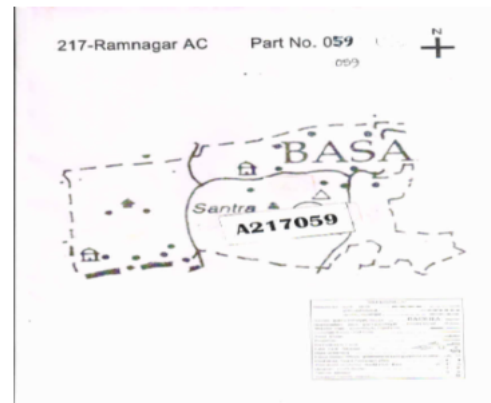

নির্বাচক নিবন্ধন আধিকারিকের স্বাক্ষর

Nazri Naksha

Google Map View

Polling Station Building Front View

Polling Station Front View

Cad View

Key MAP View

1 নাম : গীতাজলি কর স্বামীর নাম: তপন কুমার কর বাড়ির নং : n0002 বয়স : 44 লিঙ্গ : মহিলা	NNS1610534	ফটো উপলব্ধ	2 নাম : পৌরীবালা কর স্বামীর নাম: রমাপতি কর বাড়ির নং : n0003 বয়স : 77 লিঙ্গ : মহিলা	WB/31/212/150273	ফটো উপলব্ধ	3 নাম : সঞ্জীব কুমার কর মায়ের নাম: পৌরীবালা কর বাড়ির নং : n0003 বয়স : 47 লিঙ্গ : পুরুষ	NNS1713882	ফটো উপলব্ধ
4 নাম : রাজীব কুমার কর মায়ের নাম: পৌরী রানী কর বাড়ির নং : n0003 বয়স : 47 লিঙ্গ : পুরুষ	CJD2439263	ফটো উপলব্ধ	5 নাম : গীতা পানিগ্রাহী (কর) স্বামীর নাম: সঞ্জীব কর বাড়ির নং : n0003 বয়স : 38 লিঙ্গ : মহিলা	NNS1713858	ফটো উপলব্ধ	6 নাম : হেমাঙ্গিনী কর স্বামীর নাম: বিশ্বপতি কর বাড়ির নং : n0004 বয়স : 72 লিঙ্গ : মহিলা	WB/31/212/150260	ফটো উপলব্ধ
7 নাম : কমল কর পিতার নাম: বিশ্বপতি কর বাড়ির নং : n0004 বয়স : 52 লিঙ্গ : পুরুষ	WB/31/212/150459	ফটো উপলব্ধ	8 নাম : প্রতিভা কর (চৌধুরী) স্বামীর নাম: কমল কর বাড়ির নং : n0004 বয়স : 49 লিঙ্গ : মহিলা	NNS1610633	ফটো উপলব্ধ	9 নাম : বিমল কর পিতার নাম: বিশ্বপতি কর বাড়ির নং : n0004 বয়স : 46 লিঙ্গ : পুরুষ	CJD2075307	ফটো উপলব্ধ
10 নাম : মধুমিতা কর স্বামীর নাম: অমল কর বাড়ির নং : n0004 বয়স : 38 লিঙ্গ : মহিলা	CJD2901981	ফটো উপলব্ধ	11 নাম : শান্তিলতা কর স্বামীর নাম: রামনারায়ন কর বাড়ির নং : n0005 বয়স : 72 লিঙ্গ : মহিলা	WB/31/212/150270	ফটো উপলব্ধ	12 নাম : সত্যনারায়ন কর পিতার নাম: গনপতি কর বাড়ির নং : n0005 বয়স : 64 লিঙ্গ : পুরুষ	WB/31/212/150540	ফটো উপলব্ধ
13 নাম : পার্থকুমার কর পিতার নাম: পবিত্র কুমার কর বাড়ির নং : n0005 বয়স : 37 লিঙ্গ : পুরুষ	NNS1241488	ফটো উপলব্ধ	14 নাম : তাপস কর পিতার নাম: সত্যনারায়ণ কর বাড়ির নং : n0005 বয়স : 35 লিঙ্গ : পুরুষ	NNS1320779	ফটো উপলব্ধ	15 নাম : নলিনাক্ষ কর পিতার নাম: কুবলাক্ষ কর বাড়ির নং : n0006 বয়স : 55 লিঙ্গ : পুরুষ	WB/31/212/150530	ফটো উপলব্ধ
16 নাম : আতসী কর স্বামীর নাম: নলিনাক্ষ কর বাড়ির নং : n0006 বয়স : 47 লিঙ্গ : মহিলা	CJD1770817	ফটো উপলব্ধ	17 নাম : আরতীরানী কর স্বামীর নাম: শ্রীকান্ত কর বাড়ির নং : n0007 বয়স : 67 লিঙ্গ : মহিলা	WB/31/212/150250	ফটো উপলব্ধ	18 নাম : কিশোর কুমার কর পিতার নাম: শ্রীকান্ত কর বাড়ির নং : n0007 বয়স : 47 লিঙ্গ : পুরুষ	CJD2439214	ফটো উপলব্ধ
19 নাম : অমিয়কুমার কর পিতার নাম: দিবাকর কর বাড়ির নং : n0007 বয়স : 76 লিঙ্গ : পুরুষ	WB/31/212/150066	ফটো উপলব্ধ	20 নাম : মালতীরানী কর স্বামীর নাম: দীনবন্ধু কর বাড়ির নং : n0007 বয়স : 74 লিঙ্গ : মহিলা	WB/31/212/150450	ফটো উপলব্ধ	21 নাম : স্বপনকুমার কর পিতার নাম: দীনবন্ধু কর বাড়ির নং : n0007 বয়স : 52 লিঙ্গ : পুরুষ	WB/31/212/150356	ফটো উপলব্ধ
22 নাম : অজিতকুমার কর পিতার নাম: প্রভাত কর বাড়ির নং : n0001 বয়স : 78 লিঙ্গ : পুরুষ	WB/31/212/150335	ফটো উপলব্ধ	23 নাম : বেলারানী কর স্বামীর নাম: অজিত কুমার কর বাড়ির নং : n0001 বয়স : 72 লিঙ্গ : মহিলা	WB/31/212/150591	ফটো উপলব্ধ	24 নাম : পদ্মলোচন চুলি পিতার নাম: নারায়ন চুলি বাড়ির নং : n0001 বয়স : 53 লিঙ্গ : পুরুষ	WB/31/212/150589	ফটো উপলব্ধ
25 নাম : অর্চনারানী কর স্বামীর নাম: শিশির কর বাড়ির নং : n0002 বয়স : 82 লিঙ্গ : মহিলা	WB/31/212/150163	ফটো উপলব্ধ	26 নাম : স্বপনকুমার কর পিতার নাম: শিশির কর বাড়ির নং : n0002 বয়স : 60 লিঙ্গ : পুরুষ	WB/31/212/150598	ফটো উপলব্ধ	27 নাম : তপনকুমার কর পিতার নাম: শিশির কর বাড়ির নং : n0002 বয়স : 56 লিঙ্গ : পুরুষ	CJD0271684	ফটো উপলব্ধ
28 নাম : দেবী কর(দাশ) স্বামীর নাম: কিশোরকুমার কর বাড়ির নং : n0007 বয়স : 34 লিঙ্গ : মহিলা	NNS1395078	ফটো উপলব্ধ	29 নাম : শান্তী কর স্বামীর নাম: অমল কর বাড়ির নং : n0009 বয়স : 54 লিঙ্গ : মহিলা	WB/31/212/150592	ফটো উপলব্ধ	30 নাম : মধুমিতা কর(পণ্ডা) স্বামীর নাম: সিতাংগ কর বাড়ির নং : n0010 বয়স : 38 লিঙ্গ : মহিলা	NNS1241561	ফটো উপলব্ধ