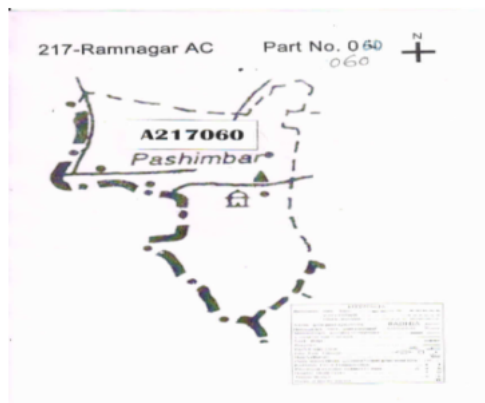

Nazri Naksha