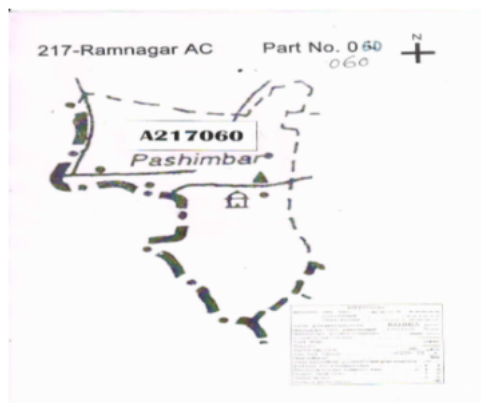

নির্বাচক নিবন্ধন আধিকারিকের স্বাক্ষর

Nazri Naksha

Google Map View

Polling Station Building Front View

Polling Station Front View

Cad View

Key MAP View

1 নাম : দীপিকা (করন)দাস স্বামীর নাম: আশীষ কুমার দাস বাড়ির নং : n0127 বয়স : 39 লিঙ্গ : মহিলা	CJD2845097	2 নাম : নিরঞ্জন গিরি পিতার নাম: অমল্য গিরি বাড়ির নং : n0001 বয়স : 82 লিঙ্গ : পুরুষ	WB/31/212/153575	3 নাম : যশোদা গিরি স্বামীর নাম: নিরঞ্জন গিরি বাড়ির নং : n0001 বয়স : 72 লিঙ্গ : মহিলা	WB/31/212/153219
4 নাম : সুজয় গিরি পিতার নাম: নিরঞ্জন গিরি বাড়ির নং : n0001 বয়স : 35 লিঙ্গ : পুরুষ	NNS1395383	5 নাম : অচিন্ত্য গিরি পিতার নাম: যাদব গিরি বাড়ির নং : n0002 বয়স : 77 লিঙ্গ : পুরুষ	WB/31/212/153146	6 নাম : জয়ন্তী গিরি স্বামীর নাম: রঞ্জন গিরি বাড়ির নং : n0002 বয়স : 46 লিঙ্গ : মহিলা	FMY3154234
7 নাম : নিবেদিতা গিরি স্বামীর নাম: তপন গিরি বাড়ির নং : n0003 বয়স : 46 লিঙ্গ : মহিলা	CJD2440303	8 নাম : তাপস গিরি পিতার নাম: লক্ষীনারায়ন গিরি বাড়ির নং : n0003 বয়স : 44 লিঙ্গ : পুরুষ	CJD2076594	9 নাম : অমিয় গিরি পিতার নাম: জয়নারায়ন গিরি বাড়ির নং : n0004 বয়স : 58 লিঙ্গ : পুরুষ	WB/31/212/153225
10 নাম : কম্পনা গিরি স্বামীর নাম: অমিয় গিরি বাড়ির নং : n0004 বয়স : 52 লিঙ্গ : মহিলা	WB/31/212/153176	11 নাম : কবিতা গিরি স্বামীর নাম: স্বপন গিরি বাড়ির নং : n0004 বয়স : 45 লিঙ্গ : মহিলা	CJD2076560	12 নাম : দীপক গিরি পিতার নাম: জয়নারায়ন গিরি বাড়ির নং : n0004 বয়স : 48 লিঙ্গ : পুরুষ	CJD1373745
13 নাম : মানসী গিরি (বেবী) স্বামীর নাম: দীপক গিরি বাড়ির নং : n0004 বয়স : 37 লিঙ্গ : মহিলা	NNS1395391	14 নাম : শ্রাবনী (সাহ) গিরি স্বামীর নাম: তাপস গিরি বাড়ির নং : n0003 বয়স : 30 লিঙ্গ : মহিলা	NNS1801620	15 নাম : সৌমেন গিরি পিতার নাম: সত্যেন্দ্র গিরি বাড়ির নং : 940 বয়স : 37 লিঙ্গ : পুরুষ	CJD2902153
16 নাম : স্বপন গিরি পিতার নাম: জয়নারায়ন গিরি বাড়ির নং : n0004 বয়স : 55 লিঙ্গ : পুরুষ	WB/31/212/153221	17 নাম : কৌশিক গিরি পিতার নাম: অমিয় গিরি বাড়ির নং : n0004 বয়স : 30 লিঙ্গ : পুরুষ	NNS1713999	18 নাম : তপন গিরি পিতার নাম: লক্ষীনারায়ন গিরি বাড়ির নং : n0003 বয়স : 55 লিঙ্গ : পুরুষ	WB/31/212/153222
19 নাম : শান্তিবালা গিরি স্বামীর নাম: লক্ষীনারায়ন গিরি বাড়ির নং : n0003 বয়স : 72 লিঙ্গ : মহিলা	WB/31/212/153173	20 নাম : অরিজিৎ সাহু পিতার নাম: শ্রীকান্ত সাহু বাড়ির নং : এন0003 বয়স : 27 লিঙ্গ : পুরুষ	NNS2062370	21 নাম : পায়েল গিরি স্বামীর নাম: সৌমেন গিরি বাড়ির নং : 0005 বয়স : 27 লিঙ্গ : মহিলা	NNS1986934
22 নাম : বাসন্তীবালা গিরি স্বামীর নাম: সত্যেন্দ্রনাথ গিরি বাড়ির নং : n0005 বয়স : 71 লিঙ্গ : মহিলা	NNS2217412	23 নাম : রেণুকা বালা গিরি স্বামীর নাম: অচিন্ত্য গিরি বাড়ির নং : n0002 বয়স : 67 লিঙ্গ : মহিলা	NNS2305894	24 নাম : সত্যেন গিরি পিতার নাম: যাদব গিরি বাড়ির নং : n0005 বয়স : 82 লিঙ্গ : পুরুষ	CJD1372994
25 নাম : সুমিত্রা গিরি স্বামীর নাম: সুজয় গিরি বাড়ির নং : এন0001 বয়স : 36 লিঙ্গ : মহিলা	NNS2374189	26 নাম : রঞ্জন গিরি পিতার নাম: অচিন্ত্য গিরি বাড়ির নং : n0002 বয়স : 46 লিঙ্গ : পুরুষ	CJD1770510	27 নাম : লক্ষীনারায়ন গিরি পিতার নাম: শিবনারায়ন গিরি বাড়ির নং : n0003 বয়স : 81 লিঙ্গ : পুরুষ	NNS2397784
28 নাম : অর্পিতা গিরি পিতার নাম: তপন গিরি বাড়ির নং : এন0003 বয়স : 21 লিঙ্গ : মহিলা	NNS2467280	29 নাম : লিপিকা জানা পিতার নাম: গুরুগোবিন্দ জানা বাড়ির নং : জে.এল. নং 72 বয়স : 23 লিঙ্গ : মহিলা	NNS2484285	30 নাম : গুরুগোবিন্দ জানা পিতার নাম: উমাকান্ত জানা বাড়ির নং : n0070 বয়স : 55 লিঙ্গ : পুরুষ	CJD1374032