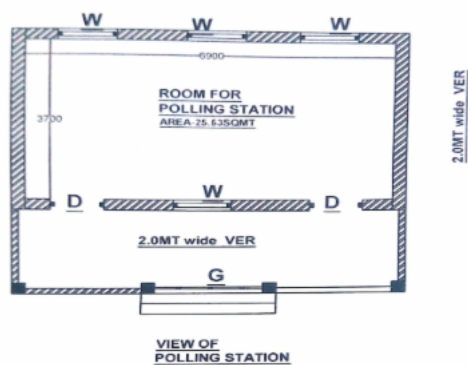

নির্বাচক নিবন্ধন আধিকারিকের স্বাক্ষর

Nazri Naksha

Google Map View

Polling Station Building Front View

Polling Station Front View

Cad View

Key MAP View

1 নাম : দীপিকা (করন)দাস স্বামীর নাম: আশীষ কুমার দাস বাড়ির নং : n0127 বয়স : 39 লিঙ্গ : মহিলা	CJD2845097	2 নাম : নিরঞ্জন গিরি পিতার নাম: অমল্য গিরি বাড়ির নং : n0001 বয়স : 82 লিঙ্গ : পুরুষ	WB/31/212/153575	3 নাম : যশোদা গিরি স্বামীর নাম: নিরঞ্জন গিরি বাড়ির নং : n0001 বয়স : 72 লিঙ্গ : মহিলা	WB/31/212/153219
4 নাম : সুজয় গিরি পিতার নাম: নিরঞ্জন গিরি বাড়ির নং : n0001 বয়স : 35 লিঙ্গ : পুরুষ	NNS1395383	5 নাম : অচিন্ত্য গিরি পিতার নাম: যাদব গিরি বাড়ির নং : n0002 বয়স : 77 লিঙ্গ : পুরুষ	WB/31/212/153146	6 নাম : জয়ন্তী গিরি স্বামীর নাম: রঞ্জন গিরি বাড়ির নং : n0002 বয়স : 46 লিঙ্গ : মহিলা	FMY3154234
7 নাম : নিবেদিতা গিরি স্বামীর নাম: তপন গিরি বাড়ির নং : n0003 বয়স : 46 লিঙ্গ : মহিলা	CJD2440303	8 নাম : তাপস গিরি পিতার নাম: লক্ষীনারায়ন গিরি বাড়ির নং : n0003 বয়স : 44 লিঙ্গ : পুরুষ	CJD2076594	9 নাম : অমিয় গিরি পিতার নাম: জয়নারায়ন গিরি বাড়ির নং : n0004 বয়স : 58 লিঙ্গ : পুরুষ	WB/31/212/153225
10 নাম : কম্পনা গিরি স্বামীর নাম: অমিয় গিরি বাড়ির নং : n0004 বয়স : 52 লিঙ্গ : মহিলা	WB/31/212/153176	11 নাম : কবিতা গিরি স্বামীর নাম: স্বপন গিরি বাড়ির নং : n0004 বয়স : 45 লিঙ্গ : মহিলা	CJD2076560	12 নাম : দীপক গিরি পিতার নাম: জয়নারায়ন গিরি বাড়ির নং : n0004 বয়স : 48 লিঙ্গ : পুরুষ	CJD1373745
13 নাম : মানসী গিরি (বেবী) স্বামীর নাম: দীপক গিরি বাড়ির নং : n0004 বয়স : 37 লিঙ্গ : মহিলা	NNS1395391	14 নাম : শ্রাবনী (সাহ) গিরি স্বামীর নাম: তাপস গিরি বাড়ির নং : n0003 বয়স : 30 লিঙ্গ : মহিলা	NNS1801620	15 নাম : সৌমেন গিরি পিতার নাম: সত্যেন্দ্র গিরি বাড়ির নং : 940 বয়স : 37 লিঙ্গ : পুরুষ	CJD2902153
16 নাম : স্বপন গিরি পিতার নাম: জয়নারায়ন গিরি বাড়ির নং : n0004 বয়স : 55 লিঙ্গ : পুরুষ	WB/31/212/153221	17 নাম : কৌশিক গিরি পিতার নাম: অমিয় গিরি বাড়ির নং : n0004 বয়স : 30 লিঙ্গ : পুরুষ	NNS1713999	18 নাম : তপন গিরি পিতার নাম: লক্ষীনারায়ন গিরি বাড়ির নং : n0003 বয়স : 55 লিঙ্গ : পুরুষ	WB/31/212/153222
19 নাম : শান্তিবালা গিরি স্বামীর নাম: লক্ষীনারায়ন গিরি বাড়ির নং : n0003 বয়স : 72 লিঙ্গ : মহিলা	WB/31/212/153173	20 নাম : অরিজিৎ সাহু পিতার নাম: শ্রীকান্ত সাহু বাড়ির নং : এন0003 বয়স : 27 লিঙ্গ : পুরুষ	NNS2062370	21 নাম : পায়েল গিরি স্বামীর নাম: সৌমেন গিরি বাড়ির নং : 0005 বয়স : 27 লিঙ্গ : মহিলা	NNS1986934
22 নাম : বাসন্তীবালা গিরি স্বামীর নাম: সত্যেন্দ্রনাথ গিরি বাড়ির নং : n0005 বয়স : 71 লিঙ্গ : মহিলা	NNS2217412	23 নাম : রেণুকা বালা গিরি স্বামীর নাম: অচিন্ত্য গিরি বাড়ির নং : n0002 বয়স : 67 লিঙ্গ : মহিলা	NNS2305894	24 নাম : সত্যেন গিরি পিতার নাম: যাদব গিরি বাড়ির নং : n0005 বয়স : 82 লিঙ্গ : পুরুষ	CJD1372994
25 নাম : সুমিত্রা গিরি স্বামীর নাম: সুজয় গিরি বাড়ির নং : এন0001 বয়স : 36 লিঙ্গ : মহিলা	NNS2374189	26 নাম : রঞ্জন গিরি পিতার নাম: অচিন্ত্য গিরি বাড়ির নং : n0002 বয়স : 46 লিঙ্গ : পুরুষ	CJD1770510	27 নাম : লক্ষীনারায়ন গিরি পিতার নাম: শিবনারায়ন গিরি বাড়ির নং : n0003 বয়স : 81 লিঙ্গ : পুরুষ	NNS2397784
28 নাম : অর্পিতা গিরি পিতার নাম: তপন গিরি বাড়ির নং : এন0003 বয়স : 21 লিঙ্গ : মহিলা	NNS2467280	29 নাম : লিপিকা জানা পিতার নাম: গুরুগোবিন্দ জানা বাড়ির নং : জে.এল. নং 72 বয়স : 23 লিঙ্গ : মহিলা	NNS2484285	30 নাম : গুরুগোবিন্দ জানা পিতার নাম: উমাকান্ত জানা বাড়ির নং : n0070 বয়স : 55 লিঙ্গ : পুরুষ	CJD1374032