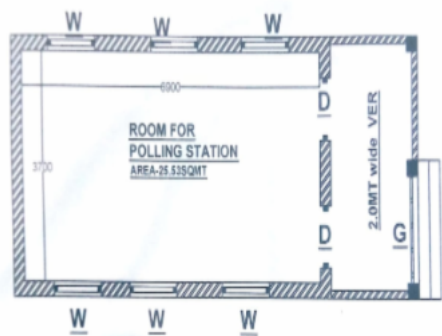

নির্বাচক নিবন্ধন আধিকারিকের স্বাক্ষর

Nazri Naksha

Google Map View

Polling Station Building Front View

Polling Station Front View

Cad View

Key MAP View

1 নাম : সরস্বতী কর স্বামীর নাম: সুনীল কর বাড়ির নং : n0001 বয়স : 42 লিঙ্গ : মহিলা ফটো উপলব্ধ	CJD2441301	2 নাম : নিরুপমা কর স্বামীর নাম: সুব্রত কর বাড়ির নং : n0001 বয়স : 41 লিঙ্গ : মহিলা ফটো উপলব্ধ	CJD2441319	3 নাম : পায়েল কর স্বামীর নাম: শান্তনু কর বাড়ির নং : এন0001 বয়স : 23 লিঙ্গ : মহিলা ফটো উপলব্ধ	NNS2553063
4 নাম : যজ্ঞেশ্বর কর পিতার নাম: কালিপদ কর বাড়ির নং : n0011 বয়স : 77 লিঙ্গ : পুরুষ ফটো উপলব্ধ	WB/31/212/153610	5 নাম : গীতারানী কর স্বামীর নাম: যজ্ঞেশ্বর কর বাড়ির নং : n0011 বয়স : 64 লিঙ্গ : মহিলা ফটো উপলব্ধ	WB/31/212/153615	6 নাম : সন্তোষ কর পিতার নাম: যজ্ঞেশ্বর কর বাড়ির নং : n0011 বয়স : 40 লিঙ্গ : পুরুষ ফটো উপলব্ধ	CJD2442267
7 নাম : মনোমিতা কর গোস্বামী স্বামীর নাম: সন্তোষ কর বাড়ির নং : n0011 বয়স : 33 লিঙ্গ : মহিলা ফটো উপলব্ধ	NNS1714146	8 নাম : কম্পনা কর স্বামীর নাম: রামেশ্বর কর বাড়ির নং : n0011 বয়স : 72 লিঙ্গ : মহিলা ফটো উপলব্ধ	NNS2112662	9 নাম : সুমিতা কর স্বামীর নাম: সুধেন কর বাড়ির নং : n0011 বয়স : 39 লিঙ্গ : মহিলা ফটো উপলব্ধ	NNS1492750
10 নাম : লক্ষীকান্ত কর পিতার নাম: হরেকৃষ্ণ কর বাড়ির নং : n0013 বয়স : 70 লিঙ্গ : পুরুষ ফটো উপলব্ধ	WB/31/212/153612	11 নাম : ভারতী কর স্বামীর নাম: লক্ষীকান্ত কর বাড়ির নং : n0013 বয়স : 62 লিঙ্গ : মহিলা ফটো উপলব্ধ	WB/31/212/153614	12 নাম : উত্তম কর পিতার নাম: লক্ষীকান্ত কর বাড়ির নং : n0013 বয়স : 43 লিঙ্গ : পুরুষ ফটো উপলব্ধ	CJD2077808
13 নাম : প্রিয়াঙ্কা কর স্বামীর নাম: উত্তম কর বাড়ির নং : n0013 বয়স : 34 লিঙ্গ : মহিলা ফটো উপলব্ধ	NNS1492867	14 নাম : কবিতা কর স্বামীর নাম: কমলাকান্ত কর বাড়ির নং : n0013 বয়স : 60 লিঙ্গ : মহিলা ফটো উপলব্ধ	WB/31/212/153062	15 নাম : রাজকুমার কর পিতার নাম: কমলাকান্ত কর বাড়ির নং : n0013 বয়স : 45 লিঙ্গ : পুরুষ ফটো উপলব্ধ	CJD2441103
16 নাম : অম্বিকা কর স্বামীর নাম: রাজকুমার কর বাড়ির নং : n0013 বয়স : 33 লিঙ্গ : মহিলা ফটো উপলব্ধ	NNS1492875	17 নাম : হরিপদ কর পিতার নাম: মধুসূদন কর বাড়ির নং : n0014 বয়স : 65 লিঙ্গ : পুরুষ ফটো উপলব্ধ	WB/31/212/153511	18 নাম : রাধারানী কর স্বামীর নাম: হরিপদ কর বাড়ির নং : n0014 বয়স : 54 লিঙ্গ : মহিলা ফটো উপলব্ধ	WB/31/212/153570
19 নাম : পুলিনবিহারী কর পিতার নাম: জনাদন কর বাড়ির নং : n0015 বয়স : 67 লিঙ্গ : পুরুষ ফটো উপলব্ধ	WB/31/212/153542	20 নাম : বিষ্ণুপ্রিয়া কর স্বামীর নাম: পুলিন কর বাড়ির নং : n0015 বয়স : 57 লিঙ্গ : মহিলা ফটো উপলব্ধ	WB/31/212/153543	21 নাম : সান্তনু কুমার কর পিতার নাম: পুলিন বিহারী কর বাড়ির নং : n0015 বয়স : 40 লিঙ্গ : পুরুষ ফটো উপলব্ধ	CJD2708295
22 নাম : অতনু কর পিতার নাম: পুলিন বিহারী কর বাড়ির নং : n0015 বয়স : 38 লিঙ্গ : পুরুষ ফটো উপলব্ধ	NNS0257840	23 নাম : নলিনীকান্ত কর পিতার নাম: জনাদন কর বাড়ির নং : n0016 বয়স : 75 লিঙ্গ : পুরুষ ফটো উপলব্ধ	WB/31/212/153343	24 নাম : সাবিত্রী কর স্বামীর নাম: নলিনীকান্ত কর বাড়ির নং : n0016 বয়স : 67 লিঙ্গ : মহিলা ফটো উপলব্ধ	WB/31/212/153342
25 নাম : সুনীল কর পিতার নাম: নলিনীকান্ত কর বাড়ির নং : n0016 বয়স : 47 লিঙ্গ : পুরুষ ফটো উপলব্ধ	CJD2441129	26 নাম : অঞ্জুরানী কর স্বামীর নাম: কালিচরণ কর বাড়ির নং : n0016 বয়স : 62 লিঙ্গ : মহিলা ফটো উপলব্ধ	WB/31/212/153586	27 নাম : সুব্রত কর পিতার নাম: নলিনীকান্ত কর বাড়ির নং : n0016 বয়স : 47 লিঙ্গ : পুরুষ ফটো উপলব্ধ	CJD2441137
28 নাম : উষারানী কর স্বামীর নাম: গৌরীশঙ্কর কর বাড়ির নং : n0017 বয়স : 64 লিঙ্গ : মহিলা ফটো উপলব্ধ	WB/31/212/153492	29 নাম : দুর্গাশঙ্কর কর স্বামীর নাম: সুধাকর কর বাড়ির নং : n0017 বয়স : 55 লিঙ্গ : মহিলা ফটো উপলব্ধ	WB/31/212/153050	30 নাম : শিবশঙ্কর কর পিতার নাম: সুধাকর কর বাড়ির নং : n0017 বয়স : 52 লিঙ্গ : পুরুষ ফটো উপলব্ধ	WB/31/212/153489